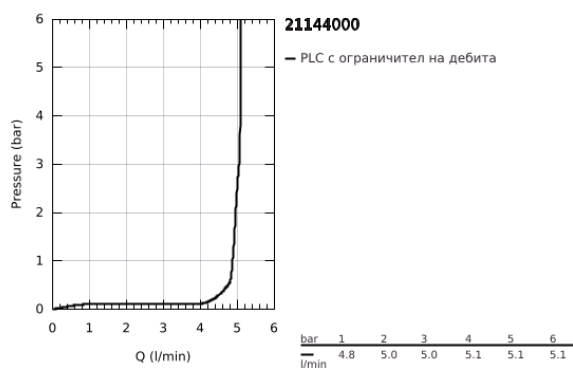

21 144 000 ATRIO СМЕСИТЕЛ ЗА УМИВАЛНИК 1/2", ДВУРЪКОХВАТКОВ L-РАЗМЕР

PRODUCT DESCRIPTION

- Colour: хром
 - Керамични глави 1/2", 90°
 - GROHE LongLife хромирано покритие
 - GROHE EcoJoy - технология за намаляване разхода на вода
 - максимален дебит (при 3 bar): 5 l/min
 - Система за бърз монтаж
 - Подвижен чучур с аератор и ограничител на дебита
 - Завъртане на 0° / 150° / 360°
 - Push-open изпразнител 1 1/4"
 - Меки връзки
 - Кръстовидни ръкохватки
- Включени два различни комплекта капачета. Един с обозначение "H" и "C", един без.

21 144 000 ATRIO СМЕСИТЕЛ ЗА УМИВАЛНИК 1/2", ДВУРЪКОХВАТКОВ L-РАЗМЕР

SPARE PARTS, октомври 2021 – now

- 1: Cross handles (Spare part-nr. 14215000)
- 2: Керамична глава 1/2" (Spare part-nr. 45883000)
- 2.1: O-ring \varnothing 18.2 x \varnothing 1.7 (Spare part-nr. 0392400M)
- 3: Керамична глава 1/2" (Spare part-nr. 45882000)
- 3.1: O-ring \varnothing 18.2 x \varnothing 1.7 (Spare part-nr. 0392400M)
- 4: Чучур