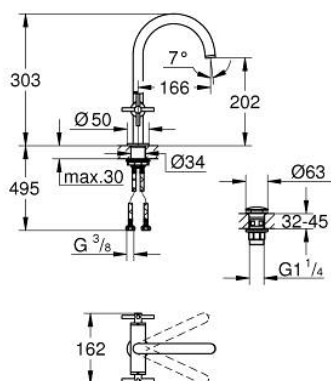

21 144 000 ATRIO СМЕСИТЕЛ ЗА УМИВАЛНИК 1/2", ДВУРЪКОХВАТКОВ L-РАЗМЕР

PRODUCT DESCRIPTION

- Colour: хром
 - Керамични глави 1/2", 90°
 - GROHE LongLife хромирано покритие
 - GROHE EcoJoy - технология за намаляване разхода на вода
 - максимален дебит (при 3 bar): 5 l/min
 - Система за бърз монтаж
 - Подвижен чучур с аератор и ограничител на дебита
 - Завъртане на 0° / 150° / 360°
 - Push-open изпразнител 1 1/4"
 - Меки връзки
 - Кръстовидни ръкохватки
- Включени два различни комплекта капачета. Един с обозначение "H" и "C", един без.

21 144 000 ATRIO СМЕСИТЕЛ ЗА УМИВАЛНИК 1/2", ДВУРЪКОХВАТКОВ L-РАЗМЕР

SPARE PARTS, октомври 2021 – now

- 1: Cross handles (Spare part-nr. 14215000)
- 2: Керамична глава 1/2" (Spare part-nr. 45883000)
- 2.1: O-ring \varnothing 18.2 x \varnothing 1.7 (Spare part-nr. 0392400M)
- 3: Керамична глава 1/2" (Spare part-nr. 45882000)
- 3.1: O-ring \varnothing 18.2 x \varnothing 1.7 (Spare part-nr. 0392400M)
- 4: Чучур

(Spare part-nr. 1012800000)
- 4.1: Ламинарен аератор (Spare part-nr. 48408000)
- 4.2: Предпазен пръстен (Spare part-nr. 4826600M)
- 4.3: Уплътнение \varnothing 13.5 x \varnothing 2.75 (Spare part-nr. 0128500M)
- 5: Монтажен комплект (Spare part-nr. 48384000)
- 6: Сифон с натискане (Spare part-nr. 65807000)