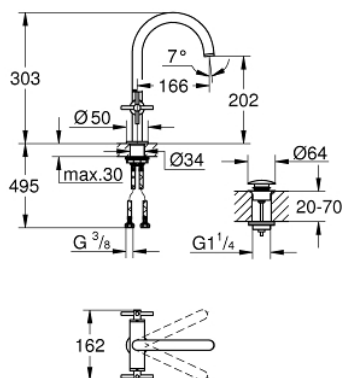

21 144 AL0 ATRIO СМЕСИТЕЛ ЗА УМИВАЛНИК 1/2", ДВУРЪКОХВАТКОВ L-РАЗМЕР

PRODUCT DESCRIPTION

- Colour: brushed hard graphite
 - Керамични глави 1/2", 90°
 - GROHE LongLife finish
 - GROHE EcoJoy - технология за намаляване разхода на вода
 - максимален дебит (при 3 bar): 5 l/min
 - Система за бърз монтаж
 - Подвижен чучур с аератор и ограничител на дебита
 - Завъртане на 0° / 150° / 360°
 - Push-open изпразнител 1 1/4"
 - Меки връзки
 - Кръстовидни ръкохватки
- Включени два различни комплекта капачета. Един с обозначение "H" и "C", един без.

21 144 AL0 ATRIO СМЕСИТЕЛ ЗА УМИВАЛНИК 1/2", ДВУРЪКОХВАТКОВ L-РАЗМЕР

SPARE PARTS, октомври 2021 – now

- 1: Cross handles (Spare part-nr. 14215AL0)
- 2: Керамична глава 1/2" (Spare part-nr. 45883000)
- 2.1: O-ring Ø 18.2 x Ø 1.7 (Spare part-nr. 0392400M)
- 3: Керамична глава 1/2" (Spare part-nr. 45882000)
- 3.1: O-ring Ø 18.2 x Ø 1.7 (Spare part-nr. 0392400M)
- 4: Чучур

(Spare part-nr. 101280AL00)
- 4.1: Ламинарен аератор (Spare part-nr. 48408000)
- 4.2: Предпазен пръстен (Spare part-nr. 4826600M)
- 4.3: Уплътнение Ø 13.5 x Ø 2.75 (Spare part-nr. 0128500M)
- 5: Монтажен комплект (Spare part-nr. 48384000)
- 6: Сифон с натискане (Spare part-nr. 65807AL0)