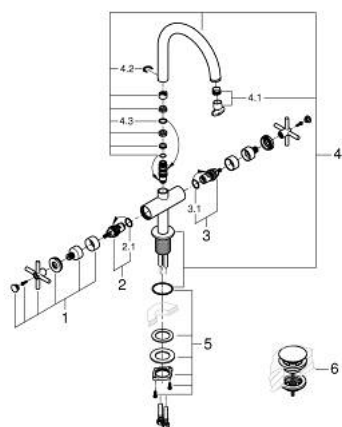

21 144 AL0 ATRIO СМЕСИТЕЛ ЗА УМИВАЛНИК 1/2", ДВУРЪКОХВАТКОВ L-РАЗМЕР

PRODUCT DESCRIPTION

- Colour: brushed hard graphite
 - Керамични глави 1/2", 90°
 - GROHE LongLife finish
 - GROHE EcoJoy - технология за намаляване разхода на вода
 - максимален дебит (при 3 bar): 5 l/min
 - Система за бърз монтаж
 - Подвижен чучур с аератор и ограничител на дебита
 - Завъртане на 0° / 150° / 360°
 - Push-open изпразнител 1 1/4"
 - Меки връзки
 - Кръстовидни ръкохватки
- Включени два различни комплекта капачета. Един с обозначение "H" и "C", един без.

21 144 AL0 ATRIO СМЕСИТЕЛ ЗА УМИВАЛНИК 1/2", ДВУРЪКОХВАТКОВ L-РАЗМЕР

SPARE PARTS, октомври 2021 – now

- 1: Cross handles (Spare part-nr. 14215AL0)
- 2: Керамична глава 1/2" (Spare part-nr. 45883000)
- 2.1: O-ring Ø 18.2 x Ø 1.7 (Spare part-nr. 0392400M)
- 3: Керамична глава 1/2" (Spare part-nr. 45882000)
- 3.1: O-ring Ø 18.2 x Ø 1.7 (Spare part-nr. 0392400M)
- 4: Чучур

(Spare part-nr. 101280AL00)
- 4.1: Ламинарен аератор (Spare part-nr. 48408000)
- 4.2: Предпазен пръстен (Spare part-nr. 4826600M)
- 4.3: Уплътнение Ø 13.5 x Ø 2.75 (Spare part-nr. 0128500M)
- 5: Монтажен комплект (Spare part-nr. 48384000)
- 6: Сифон с натискане (Spare part-nr. 65807AL0)