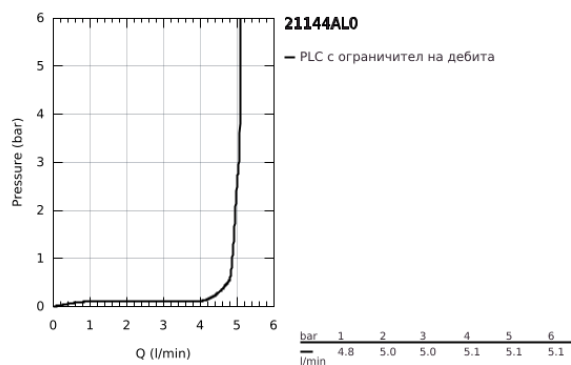

21 144 AL0 ATRIO СМЕСИТЕЛ ЗА УМИВАЛНИК 1/2", ДВУРЪКОХВАТКОВ L-РАЗМЕР

PRODUCT DESCRIPTION

- Colour: brushed hard graphite
 - Керамични глави 1/2", 90°
 - GROHE LongLife finish
 - GROHE EcoJoy - технология за намаляване разхода на вода
 - максимален дебит (при 3 bar): 5 l/min
 - Система за бърз монтаж
 - Подвижен чучур с аератор и ограничител на дебита
 - Завъртане на 0° / 150° / 360°
 - Push-open изпразнител 1 1/4"
 - Меки връзки
 - Кръстовидни ръкохватки
- Включени два различни комплекта капачета. Един с обозначение "H" и "C", един без.

21 144 AL0 ATRIO СМЕСИТЕЛ ЗА УМИВАЛНИК 1/2", ДВУРЪКОХВАТКОВ L-РАЗМЕР

SPARE PARTS, октомври 2021 – now

- 1: Cross handles (Spare part-nr. 14215AL0)
- 2: Керамична глава 1/2" (Spare part-nr. 45883000)
- 2.1: O-ring Ø 18.2 x Ø 1.7 (Spare part-nr. 0392400M)
- 3: Керамична глава 1/2" (Spare part-nr. 45882000)
- 3.1: O-ring Ø 18.2 x Ø 1.7 (Spare part-nr. 0392400M)
- 4: Чучур