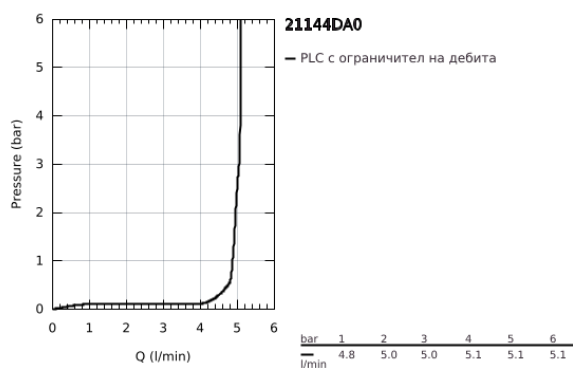

21 144 DA0 ATRIO СМЕСИТЕЛ ЗА УМИВАЛНИК 1/2", ДВУРЪКОХВАТКОВ L-РАЗМЕР

PRODUCT DESCRIPTION

- Colour: warm sunset
 - Керамични глави 1/2", 90°
 - GROHE LongLife finish
 - GROHE EcoJoy - технология за намаляване разхода на вода
 - максимален дебит (при 3 bar): 5 l/min
 - Система за бърз монтаж
 - Подвижен чучур с аератор и ограничител на дебита
 - Завъртане на 0° / 150° / 360°
 - Push-open изпразнител 1 1/4"
 - Меки връзки
 - Кръстовидни ръкохватки
- Включени два различни комплекта капачета. Един с обозначение "H" и "C", един без.

21 144 DA0 ATRIO СМЕСИТЕЛ ЗА УМИВАЛНИК 1/2", ДВУРЪКОХВАТКОВ L-РАЗМЕР

SPARE PARTS, октомври 2021 – now

- 1: Cross handles (Spare part-nr. 14215DA0)
- 2: Керамична глава 1/2" (Spare part-nr. 45883000)
- 2.1: O-ring \varnothing 18.2 x \varnothing 1.7 (Spare part-nr. 0392400M)
- 3: Керамична глава 1/2" (Spare part-nr. 45882000)
- 3.1: O-ring \varnothing 18.2 x \varnothing 1.7 (Spare part-nr. 0392400M)
- 4: Чучур
 - (Spare part-nr. 101280DA00)
 - 4.1: Ламинарен аератор (Spare part-nr. 48408000)
 - 4.2: Предпазен пръстен (Spare part-nr. 4826600M)
 - 4.3: Уплътнение \varnothing 13.5 x \varnothing 2.75 (Spare part-nr. 0128500M)
- 5: Монтажен комплект (Spare part-nr. 48384000)
- 6: Сифон с натискане (Spare part-nr. 65807DA0)