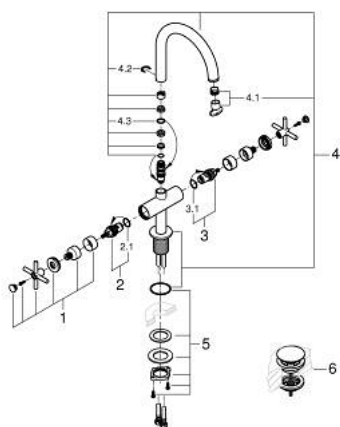

21 144 DA0 ATRIO СМЕСИТЕЛ ЗА УМИВАЛНИК 1/2", ДВУРЪКОХВАТКОВ L-РАЗМЕР

PRODUCT DESCRIPTION

- Colour: warm sunset
 - Керамични глави 1/2", 90°
 - GROHE LongLife finish
 - GROHE EcoJoy - технология за намаляване разхода на вода
 - максимален дебит (при 3 bar): 5 l/min
 - Система за бърз монтаж
 - Подвижен чучур с аератор и ограничител на дебита
 - Завъртане на 0° / 150° / 360°
 - Push-open изпразнител 1 1/4"
 - Меки връзки
 - Кръстовидни ръкохватки
- Включени два различни комплекта капачета. Един с обозначение "H" и "C", един без.

21 144 DA0 ATRIO СМЕСИТЕЛ ЗА УМИВАЛНИК 1/2", ДВУРЪКОХВАТКОВ L-РАЗМЕР

SPARE PARTS, октомври 2021 – now

- 1: Cross handles (Spare part-nr. 14215DA0)
- 2: Керамична глава 1/2" (Spare part-nr. 45883000)
- 2.1: O-ring \varnothing 18.2 x \varnothing 1.7 (Spare part-nr. 0392400M)
- 3: Керамична глава 1/2" (Spare part-nr. 45882000)
- 3.1: O-ring \varnothing 18.2 x \varnothing 1.7 (Spare part-nr. 0392400M)
- 4: Чучур
 - (Spare part-nr. 101280DA00)
 - 4.1: Ламинарен аератор (Spare part-nr. 48408000)
 - 4.2: Предпазен пръстен (Spare part-nr. 4826600M)
 - 4.3: Уплътнение \varnothing 13.5 x \varnothing 2.75 (Spare part-nr. 0128500M)
- 5: Монтажен комплект (Spare part-nr. 48384000)
- 6: Сифон с натискане (Spare part-nr. 65807DA0)