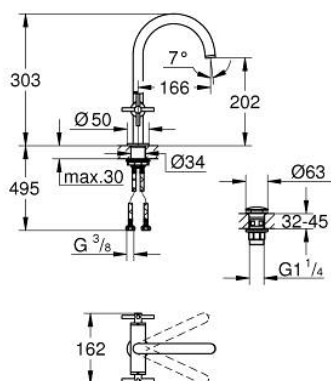

21 144 DA0 ATRIO СМЕСИТЕЛ ЗА УМИВАЛНИК 1/2", ДВУРЪКОХВАТКОВ L-РАЗМЕР

PRODUCT DESCRIPTION

- Colour: warm sunset
 - Керамични глави 1/2", 90°
 - GROHE LongLife finish
 - GROHE EcoJoy - технология за намаляване разхода на вода
 - максимален дебит (при 3 bar): 5 l/min
 - Система за бърз монтаж
 - Подвижен чучур с аератор и ограничител на дебита
 - Завъртане на 0° / 150° / 360°
 - Push-open изпразнител 1 1/4"
 - Меки връзки
 - Кръстовидни ръкохватки
- Включени два различни комплекта капачета. Един с обозначение "H" и "C", един без.

21 144 DA0 ATRIO СМЕСИТЕЛ ЗА УМИВАЛНИК 1/2", ДВУРЪКОХВАТКОВ L-РАЗМЕР

SPARE PARTS, октомври 2021 – now

- 1: Cross handles (Spare part-nr. 14215DA0)
- 2: Керамична глава 1/2" (Spare part-nr. 45883000)
- 2.1: O-ring \varnothing 18.2 x \varnothing 1.7 (Spare part-nr. 0392400M)
- 3: Керамична глава 1/2" (Spare part-nr. 45882000)
- 3.1: O-ring \varnothing 18.2 x \varnothing 1.7 (Spare part-nr. 0392400M)
- 4: Чучур
 - (Spare part-nr. 101280DA00)
 - 4.1: Ламинарен аератор (Spare part-nr. 48408000)
 - 4.2: Предпазен пръстен (Spare part-nr. 4826600M)
 - 4.3: Уплътнение \varnothing 13.5 x \varnothing 2.75 (Spare part-nr. 0128500M)
- 5: Монтажен комплект (Spare part-nr. 48384000)
- 6: Сифон с натискане (Spare part-nr. 65807DA0)