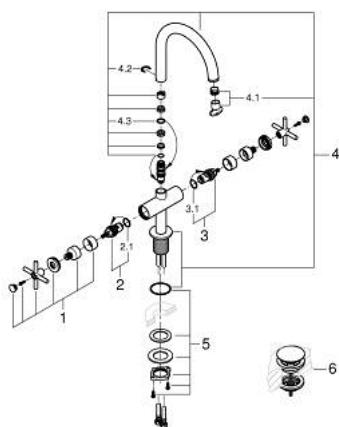

21 144 DC0 ATRIO СМЕСИТЕЛ ЗА УМИВАЛНИК 1/2", ДВУРЪКОХВАТКОВ L-РАЗМЕР

PRODUCT DESCRIPTION

- Colour: supersteel
 - Керамични глави 1/2", 90°
 - GROHE LongLife finish
 - GROHE EcoJoy - технология за намаляване разхода на вода
 - максимален дебит (при 3 bar): 5 l/min
 - Система за бърз монтаж
 - Подвижен чучур с аератор и ограничител на дебита
 - Завъртане на 0° / 150° / 360°
 - Push-open изпразнител 1 1/4"
 - Меки връзки
 - Кръстовидни ръкохватки
- Включени два различни комплекта капачета. Един с обозначение "H" и "C", един без.

21 144 DC0 ATRIO СМЕСИТЕЛ ЗА УМИВАЛНИК 1/2", ДВУРЪКОХВАТКОВ L-РАЗМЕР

SPARE PARTS, октомври 2021 – now

- 1: Cross handles (Spare part-nr. 14215DC0)
- 2: Керамична глава 1/2" (Spare part-nr. 45883000)
- 2.1: O-ring \varnothing 18.2 x \varnothing 1.7 (Spare part-nr. 0392400M)
- 3: Керамична глава 1/2" (Spare part-nr. 45882000)
- 3.1: O-ring \varnothing 18.2 x \varnothing 1.7 (Spare part-nr. 0392400M)
- 4: Чучур

(Spare part-nr. 101280DC00)
- 4.1: Ламинарен аератор (Spare part-nr. 48408000)
- 4.2: Предпазен пръстен (Spare part-nr. 4826600M)
- 4.3: Уплътнение \varnothing 13.5 x \varnothing 2.75 (Spare part-nr. 0128500M)
- 5: Монтажен комплект (Spare part-nr. 48384000)
- 6: Сифон с натискане (Spare part-nr. 65807DC0)