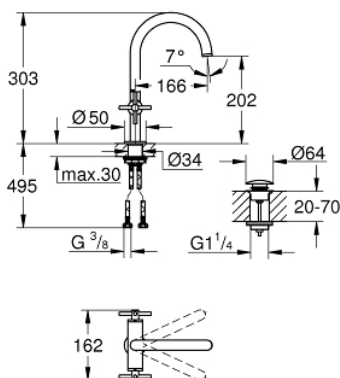

21 144 DC0 ATRIO СМЕСИТЕЛ ЗА УМИВАЛНИК 1/2", ДВУРЪКОХВАТКОВ L-РАЗМЕР

PRODUCT DESCRIPTION

- Colour: supersteel
 - Керамични глави 1/2", 90°
 - GROHE LongLife finish
 - GROHE EcoJoy - технология за намаляване разхода на вода
 - максимален дебит (при 3 bar): 5 l/min
 - Система за бърз монтаж
 - Подвижен чучур с аератор и ограничител на дебита
 - Завъртане на 0° / 150° / 360°
 - Push-open изпразнител 1 1/4"
 - Меки връзки
 - Кръстовидни ръкохватки
- Включени два различни комплекта капачета. Един с обозначение "H" и "C", един без.

21 144 DC0 ATRIO СМЕСИТЕЛ ЗА УМИВАЛНИК 1/2", ДВУРЪКОХВАТКОВ L-РАЗМЕР

SPARE PARTS, октомври 2021 – now

- 1: Cross handles (Spare part-nr. 14215DC0)
- 2: Керамична глава 1/2" (Spare part-nr. 45883000)
- 2.1: O-ring \varnothing 18.2 x \varnothing 1.7 (Spare part-nr. 0392400M)
- 3: Керамична глава 1/2" (Spare part-nr. 45882000)
- 3.1: O-ring \varnothing 18.2 x \varnothing 1.7 (Spare part-nr. 0392400M)
- 4: Чучур

(Spare part-nr. 101280DC00)
- 4.1: Ламинарен аератор (Spare part-nr. 48408000)
- 4.2: Предпазен пръстен (Spare part-nr. 4826600M)
- 4.3: Уплътнение \varnothing 13.5 x \varnothing 2.75 (Spare part-nr. 0128500M)
- 5: Монтажен комплект (Spare part-nr. 48384000)
- 6: Сифон с натискане (Spare part-nr. 65807DC0)