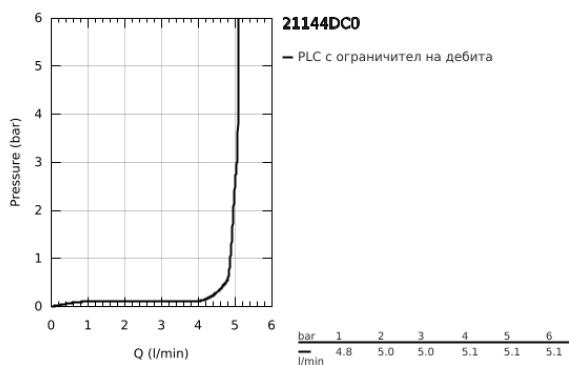

21 144 DC0 ATRIO СМЕСИТЕЛ ЗА УМИВАЛНИК 1/2", ДВУРЪКОХВАТКОВ L-РАЗМЕР

PRODUCT DESCRIPTION

- Colour: supersteel
 - Керамични глави 1/2", 90°
 - GROHE LongLife finish
 - GROHE EcoJoy - технология за намаляване разхода на вода
 - максимален дебит (при 3 bar): 5 l/min
 - Система за бърз монтаж
 - Подвижен чучур с аератор и ограничител на дебита
 - Завъртане на 0° / 150° / 360°
 - Push-open изпразнител 1 1/4"
 - Меки връзки
 - Кръстовидни ръкохватки
- Включени два различни комплекта капачета. Един с обозначение "H" и "C", един без.

21 144 DC0 ATRIO СМЕСИТЕЛ ЗА УМИВАЛНИК 1/2", ДВУРЪКОХВАТКОВ L-РАЗМЕР

SPARE PARTS, октомври 2021 – now

- 1: Cross handles (Spare part-nr. 14215DC0)
- 2: Керамична глава 1/2" (Spare part-nr. 45883000)
- 2.1: O-ring \varnothing 18.2 x \varnothing 1.7 (Spare part-nr. 0392400M)
- 3: Керамична глава 1/2" (Spare part-nr. 45882000)
- 3.1: O-ring \varnothing 18.2 x \varnothing 1.7 (Spare part-nr. 0392400M)
- 4: Чучур