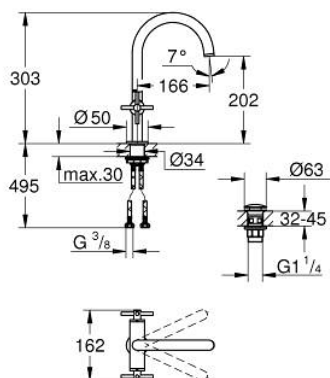

21 144 DL0 ATRIO СМЕСИТЕЛ ЗА УМИВАЛНИК 1/2", ДВУРЪКОХВАТКОВ L-РАЗМЕР

PRODUCT DESCRIPTION

- Colour: brushed warm sunset
 - Керамични глави 1/2", 90°
 - GROHE LongLife finish
 - GROHE EcoJoy - технология за намаляване разхода на вода
 - максимален дебит (при 3 bar): 5 l/min
 - Система за бърз монтаж
 - Подвижен чучур с аератор и ограничител на дебита
 - Завъртане на 0° / 150° / 360°
 - Push-open изпразнител 1 1/4"
 - Меки връзки
 - Кръстовидни ръкохватки
- Включени два различни комплекта капачета. Един с обозначение "H" и "C", един без.

21 144 DL0 ATRIO СМЕСИТЕЛ ЗА УМИВАЛНИК 1/2", ДВУРЪКОХВАТКОВ L-РАЗМЕР

SPARE PARTS, ноември 2022 – now

- 1: Cross handles (Spare part-nr. 14215DL0)
- 2: Керамична глава 1/2" (Spare part-nr. 45883000)
- 2.1: O-ring Ø 18.2 x Ø 1.7 (Spare part-nr. 0392400M)
- 3: Керамична глава 1/2" (Spare part-nr. 45882000)
- 3.1: O-ring Ø 18.2 x Ø 1.7 (Spare part-nr. 0392400M)
- 4: Чучур

(Spare part-nr. 101280DL0)
- 4.1: Ламинарен аератор (Spare part-nr. 48408000)
- 4.2: Предпазен пръстен (Spare part-nr. 4826600M)
- 4.3: Sealing washer (Spare part-nr. 0128500M)
- 5: Монтажен комплект (Spare part-nr. 48384000)
- 6: Сифон с натискане (Spare part-nr. 65807DL0)