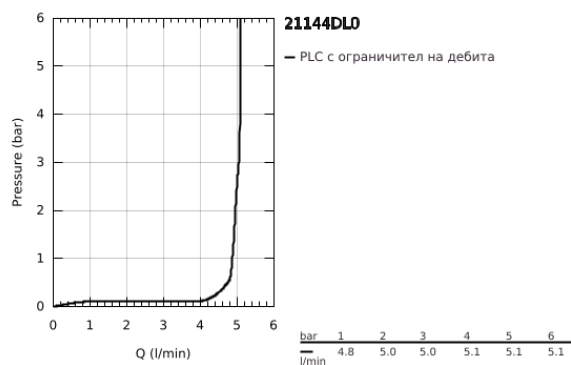

21 144 DL0 ATRIO СМЕСИТЕЛ ЗА УМИВАЛНИК 1/2", ДВУРЪКОХВАТКОВ L-РАЗМЕР

PRODUCT DESCRIPTION

- Colour: brushed warm sunset
 - Керамични глави 1/2", 90°
 - GROHE LongLife finish
 - GROHE EcoJoy - технология за намаляване разхода на вода
 - максимален дебит (при 3 bar): 5 l/min
 - Система за бърз монтаж
 - Подвижен чучур с аератор и ограничител на дебита
 - Завъртане на 0° / 150° / 360°
 - Push-open изпразнител 1 1/4"
 - Меки връзки
 - Кръстовидни ръкохватки
- Включени два различни комплекта капачета. Един с обозначение "H" и "C", един без.

21 144 DL0 ATRIO СМЕСИТЕЛ ЗА УМИВАЛНИК 1/2", ДВУРЪКОХВАТКОВ L-РАЗМЕР

SPARE PARTS, ноември 2022 – now

- 1: Cross handles (Spare part-nr. 14215DL0)
- 2: Керамична глава 1/2" (Spare part-nr. 45883000)
- 2.1: O-ring Ø 18.2 x Ø 1.7 (Spare part-nr. 0392400M)
- 3: Керамична глава 1/2" (Spare part-nr. 45882000)
- 3.1: O-ring Ø 18.2 x Ø 1.7 (Spare part-nr. 0392400M)
- 4: Чучур