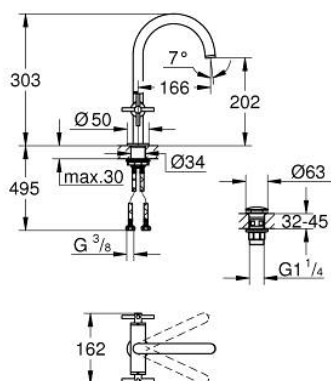

21 144 GL0 ATRIO СМЕСИТЕЛ ЗА УМИВАЛНИК 1/2", ДВУРЪКОХВАТКОВ L-РАЗМЕР

PRODUCT DESCRIPTION

- Colour: cool Sunrise
 - Керамични глави 1/2", 90°
 - GROHE LongLife finish
 - GROHE EcoJoy - технология за намаляване разхода на вода
 - максимален дебит (при 3 bar): 5 l/min
 - Система за бърз монтаж
 - Подвижен чучур с аератор и ограничител на дебита
 - Завъртане на 0° / 150° / 360°
 - Push-open изпразнител 1 1/4"
 - Меки връзки
 - Кръстовидни ръкохватки
- Включени два различни комплекта капачета. Един с обозначение "H" и "C", един без.

21 144 GL0 ATRIO СМЕСИТЕЛ ЗА УМИВАЛНИК 1/2", ДВУРЪКОХВАТКОВ L-РАЗМЕР

SPARE PARTS, октомври 2021 – now

- 1: Cross handles (Spare part-nr. 14215GL0)
- 2: Керамична глава 1/2" (Spare part-nr. 45883000)
- 2.1: O-ring \varnothing 18.2 x \varnothing 1.7 (Spare part-nr. 0392400M)
- 3: Керамична глава 1/2" (Spare part-nr. 45882000)
- 3.1: O-ring \varnothing 18.2 x \varnothing 1.7 (Spare part-nr. 0392400M)
- 4: Чучур
- (Spare part-nr. 101280GL0)
- 4.1: Ламинарен аератор (Spare part-nr. 48408000)
- 4.2: Предпазен пръстен (Spare part-nr. 4826600M)
- 4.3: Уплътнение \varnothing 13.5 x \varnothing 2.75 (Spare part-nr. 0128500M)
- 5: Монтажен комплект (Spare part-nr. 48384000)
- 6: Сифон с натискане (Spare part-nr. 65807GL0)