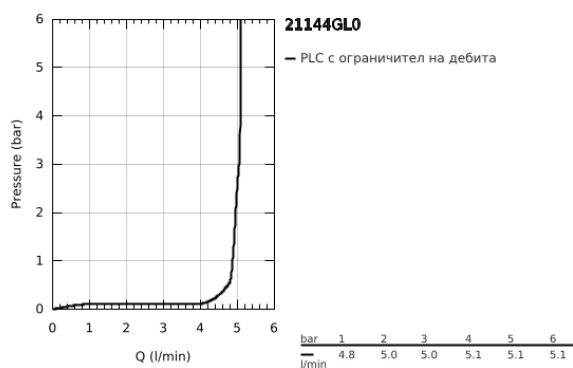

21 144 GL0 ATRIO СМЕСИТЕЛ ЗА УМИВАЛНИК 1/2", ДВУРЪКОХВАТКОВ L-РАЗМЕР

PRODUCT DESCRIPTION

- Colour: cool Sunrise
 - Керамични глави 1/2", 90°
 - GROHE LongLife finish
 - GROHE EcoJoy - технология за намаляване разхода на вода
 - максимален дебит (при 3 bar): 5 l/min
 - Система за бърз монтаж
 - Подвижен чучур с аератор и ограничител на дебита
 - Завъртане на 0° / 150° / 360°
 - Push-open изпразнител 1 1/4"
 - Меки връзки
 - Кръстовидни ръкохватки
- Включени два различни комплекта капачета. Един с обозначение "H" и "C", един без.

21 144 GL0 ATRIO СМЕСИТЕЛ ЗА УМИВАЛНИК 1/2", ДВУРЪКОХВАТКОВ L-РАЗМЕР

SPARE PARTS, октомври 2021 – now

- 1: Cross handles (Spare part-nr. 14215GL0)
- 2: Керамична глава 1/2" (Spare part-nr. 45883000)
- 2.1: O-ring \varnothing 18.2 x \varnothing 1.7 (Spare part-nr. 0392400M)
- 3: Керамична глава 1/2" (Spare part-nr. 45882000)
- 3.1: O-ring \varnothing 18.2 x \varnothing 1.7 (Spare part-nr. 0392400M)
- 4: Чучур
- (Spare part-nr. 101280GL0)
- 4.1: Ламинарен аератор (Spare part-nr. 48408000)
- 4.2: Предпазен пръстен (Spare part-nr. 4826600M)
- 4.3: Уплътнение \varnothing 13.5 x \varnothing 2.75 (Spare part-nr. 0128500M)
- 5: Монтажен комплект (Spare part-nr. 48384000)
- 6: Сифон с натискане (Spare part-nr. 65807GL0)