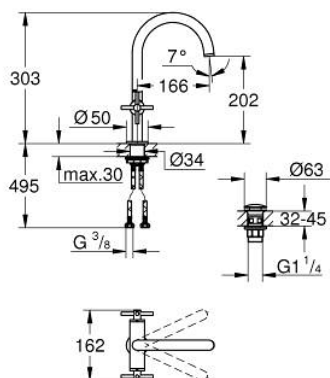

## 21 144 GN0 ATRIO СМЕСИТЕЛ ЗА УМИВАЛНИК 1/2", ДВУРЪКОХВАТКОВ L-РАЗМЕР

### PRODUCT DESCRIPTION

- Colour: brushed cool sunrise
  - Керамични глави 1/2", 90°
  - GROHE LongLife finish
  - GROHE EcoJoy - технология за намаляване разхода на вода
  - максимален дебит (при 3 bar): 5 l/min
  - Система за бърз монтаж
  - Подвижен чучур с аератор и ограничител на дебита
  - Завъртане на 0° / 150° / 360°
  - Push-open изпразнител 1 1/4"
  - Меки връзки
  - Кръстовидни ръкохватки
- Включени два различни комплекта капачета. Един с обозначение "H" и "C", един без.

## 21 144 GN0 АТРИО СМЕСИТЕЛ ЗА УМИВАЛНИК 1/2", ДВУРЪКОХВАТКОВ L-РАЗМЕР

### SPARE PARTS, ноември 2022 – now

- 1: Cross handles (Spare part-nr. 14215GN0)
- 2: Керамична глава 1/2" (Spare part-nr. 45883000)
- 2.1: O-ring  $\varnothing$  18.2 x  $\varnothing$  1.7 (Spare part-nr. 0392400M)
- 3: Керамична глава 1/2" (Spare part-nr. 45882000)
- 3.1: O-ring  $\varnothing$  18.2 x  $\varnothing$  1.7 (Spare part-nr. 0392400M)
- 4: Чучур
- (Spare part-nr. 101280GN00)
- 4.1: Ламинарен аератор (Spare part-nr. 48408000)
- 4.2: Предпазен пръстен (Spare part-nr. 4826600M)
- 4.3: Sealing washer (Spare part-nr. 0128500M)
- 5: Монтажен комплект (Spare part-nr. 48384000)
- 6: Сифон с натискане (Spare part-nr. 65807GN0)