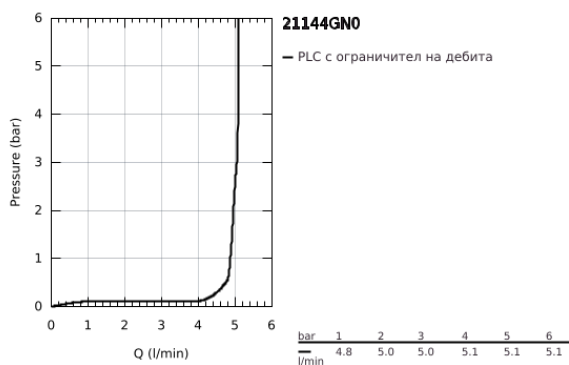

## 21 144 GN0 ATRIO СМЕСИТЕЛ ЗА УМИВАЛНИК 1/2", ДВУРЪКОХВАТКОВ L-РАЗМЕР

### PRODUCT DESCRIPTION

- Colour: brushed cool sunrise
  - Керамични глави 1/2", 90°
  - GROHE LongLife finish
  - GROHE EcoJoy - технология за намаляване разхода на вода
  - максимален дебит (при 3 bar): 5 l/min
  - Система за бърз монтаж
  - Подвижен чучур с аератор и ограничител на дебита
  - Завъртане на 0° / 150° / 360°
  - Push-open изпразнител 1 1/4"
  - Меки връзки
  - Кръстовидни ръкохватки
- Включени два различни комплекта капачета. Един с обозначение "H" и "C", един без.