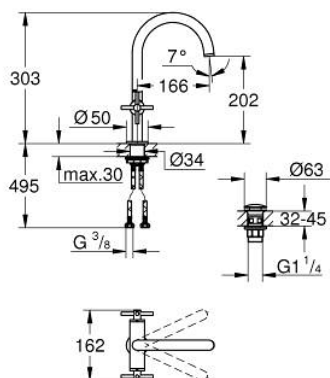

21 144 MG0 ATRIO СМЕСИТЕЛ ЗА УМИВАЛНИК 1/2", ДВУРЪКОХВАТКОВ L-РАЗМЕР

PRODUCT DESCRIPTION

- Colour: satin graphite
 - Керамични глави 1/2", 90°
 - GROHE LongLife finish
 - GROHE EcoJoy - технология за намаляване разхода на вода
 - максимален дебит (при 3 bar): 5 l/min
 - Система за бърз монтаж
 - Подвижен чучур с аератор и ограничител на дебита
 - Завъртане на 0° / 150° / 360°
 - Push-open изпразнител 1 1/4"
 - Меки връзки
 - Кръстовидни ръкохватки
- Включени два различни комплекта капачета. Един с обозначение "H" и "C", един без.

21 144 MG0 ATRIO СМЕСИТЕЛ ЗА УМИВАЛНИК 1/2", ДВУРЪКОХВАТКОВ L-РАЗМЕР

SPARE PARTS, октомври 2022 – now

- 1: Cross handles (Spare part-nr. 14215MG0)
- 2: Керамична глава 1/2" (Spare part-nr. 45883000)
- 2.1: O-ring Ø 18.2 x Ø 1.7 (Spare part-nr. 0392400M)
- 3: Керамична глава 1/2" (Spare part-nr. 45882000)
- 3.1: O-ring Ø 18.2 x Ø 1.7 (Spare part-nr. 0392400M)
- 4: Чучур

(Spare part-nr. 101280MG00)
- 4.1: Ламинарен аератор (Spare part-nr. 48408000)
- 4.2: Предпазен пръстен (Spare part-nr. 4826600M)
- 4.3: Sealing washer (Spare part-nr. 0128500M)
- 5: Монтажен комплект (Spare part-nr. 48384000)
- 6: Сифон с натискане (Spare part-nr. 65807MG0)