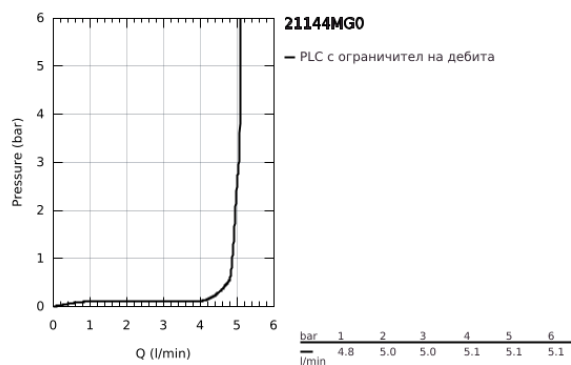

21 144 MG0 ATRIO СМЕСИТЕЛ ЗА УМИВАЛНИК 1/2", ДВУРЪКОХВАТКОВ L-РАЗМЕР

PRODUCT DESCRIPTION

- Colour: satin graphite
 - Керамични глави 1/2", 90°
 - GROHE LongLife finish
 - GROHE EcoJoy - технология за намаляване разхода на вода
 - максимален дебит (при 3 bar): 5 l/min
 - Система за бърз монтаж
 - Подвижен чучур с аератор и ограничител на дебита
 - Завъртане на 0° / 150° / 360°
 - Push-open изпразнител 1 1/4"
 - Меки връзки
 - Кръстовидни ръкохватки
- Включени два различни комплекта капачета. Един с обозначение "H" и "C", един без.

21 144 MG0 ATRIO СМЕСИТЕЛ ЗА УМИВАЛНИК 1/2", ДВУРЪКОХВАТКОВ L-РАЗМЕР

SPARE PARTS, октомври 2022 – now

- 1: Cross handles (Spare part-nr. 14215MG0)
- 2: Керамична глава 1/2" (Spare part-nr. 45883000)
- 2.1: O-ring Ø 18.2 x Ø 1.7 (Spare part-nr. 0392400M)
- 3: Керамична глава 1/2" (Spare part-nr. 45882000)
- 3.1: O-ring Ø 18.2 x Ø 1.7 (Spare part-nr. 0392400M)
- 4: Чучур