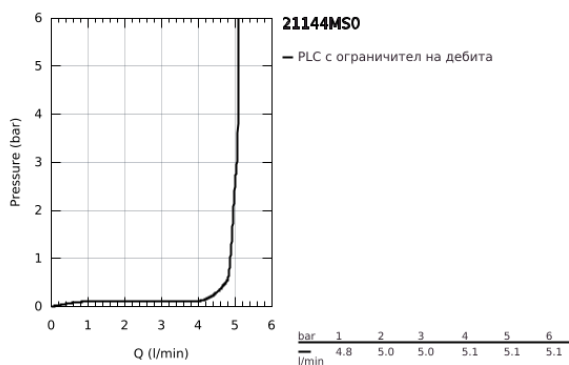

21 144 MS0 ATRIO СМЕСИТЕЛ ЗА УМИВАЛНИК 1/2", ДВУРЪКОХВАТКОВ L-РАЗМЕР

PRODUCT DESCRIPTION

- Colour: satin steel
 - Керамични глави 1/2", 90°
 - GROHE LongLife finish
 - GROHE EcoJoy - технология за намаляване разхода на вода
 - максимален дебит (при 3 bar): 5 l/min
 - Система за бърз монтаж
 - Подвижен чучур с аератор и ограничител на дебита
 - Завъртане на 0° / 150° / 360°
 - Push-open изпразнител 1 1/4"
 - Меки връзки
 - Кръстовидни ръкохватки
- Включени два различни комплекта капачета. Един с обозначение "H" и "C", един без.

21 144 MS0 АТРИО СМЕСИТЕЛ ЗА УМИВАЛНИК 1/2", ДВУРЪКОХВАТКОВ L-РАЗМЕР

SPARE PARTS, октомври 2022 – now

- 1: Cross handles (Spare part-nr. 14215MS0)
- 2: Керамична глава 1/2" (Spare part-nr. 45883000)
- 2.1: O-ring Ø 18.2 x Ø 1.7 (Spare part-nr. 0392400M)
- 3: Керамична глава 1/2" (Spare part-nr. 45882000)
- 3.1: O-ring Ø 18.2 x Ø 1.7 (Spare part-nr. 0392400M)
- 4: Чучур