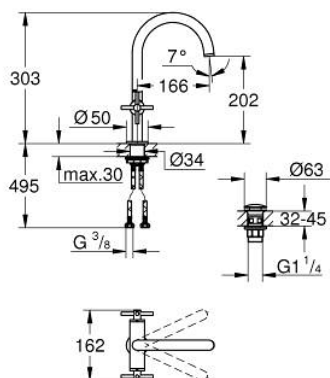

21 144 MS0 ATRIO СМЕСИТЕЛ ЗА УМИВАЛНИК 1/2", ДВУРЪКОХВАТКОВ L-РАЗМЕР

PRODUCT DESCRIPTION

- Colour: satin steel
 - Керамични глави 1/2", 90°
 - GROHE LongLife finish
 - GROHE EcoJoy - технология за намаляване разхода на вода
 - максимален дебит (при 3 bar): 5 l/min
 - Система за бърз монтаж
 - Подвижен чучур с аератор и ограничител на дебита
 - Завъртане на 0° / 150° / 360°
 - Push-open изпразнител 1 1/4"
 - Меки връзки
 - Кръстовидни ръкохватки
- Включени два различни комплекта капачета. Един с обозначение "H" и "C", един без.

21 144 MS0 АТРИО СМЕСИТЕЛ ЗА УМИВАЛНИК 1/2", ДВУРЪКОХВАТКОВ L-РАЗМЕР

SPARE PARTS, октомври 2022 – now

- 1: Cross handles (Spare part-nr. 14215MS0)
- 2: Керамична глава 1/2" (Spare part-nr. 45883000)
- 2.1: O-ring Ø 18.2 x Ø 1.7 (Spare part-nr. 0392400M)
- 3: Керамична глава 1/2" (Spare part-nr. 45882000)
- 3.1: O-ring Ø 18.2 x Ø 1.7 (Spare part-nr. 0392400M)
- 4: Чучур

(Spare part-nr. 101280MS00)
- 4.1: Ламинарен аератор (Spare part-nr. 48408000)
- 4.2: Предпазен пръстен (Spare part-nr. 4826600M)
- 4.3: Sealing washer (Spare part-nr. 0128500M)
- 5: Монтажен комплект (Spare part-nr. 48384000)
- 6: Сифон с натискане (Spare part-nr. 65807MS0)