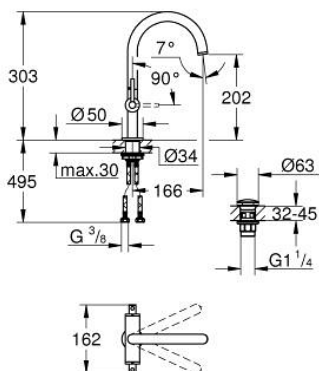

21 145 000 ATRIO СМЕСИТЕЛ ЗА УМИВАЛНИК 1/2", ДВУРЪКОХВАТКОВ L-РАЗМЕР

PRODUCT DESCRIPTION

- Colour: хром
 - Керамични глави 1/2", 90°
 - GROHE EcoJoy - технология за намаляване разхода на вода
 - максимален дебит (при 3 bar): 5 l/min
 - Система за бърз монтаж
 - Подвижен чучур с аератор и ограничител на дебита
 - Завъртане на 0° / 150° / 360°
 - Push-open изпразнител 1 1/4"
 - Меки връзки
 - С лостови ръкохватки
- Включени два различни комплекта капачета. Един с обозначение "Н" и "С", един без.

21 145 000 ATRIO СМЕСИТЕЛ ЗА УМИВАЛНИК 1/2", ДВУРЪКОХВАТКОВ L-РАЗМЕР

SPARE PARTS, октомври 2021 – now

- 1: Lever handles (Spare part-nr. 14216000)
- 2: Керамична глава 1/2" (Spare part-nr. 45883000)
- 2.1: O-ring \varnothing 18.2 x \varnothing 1.7 (Spare part-nr. 0392400M)
- 3: Керамична глава 1/2" (Spare part-nr. 45882000)
- 3.1: O-ring \varnothing 18.2 x \varnothing 1.7 (Spare part-nr. 0392400M)
- 4: Чучур

(Spare part-nr. 1012800000)
- 4.1: Ламинарен аератор (Spare part-nr. 48408000)
- 4.2: Предпазен пръстен (Spare part-nr. 4826600M)
- 4.3: Уплътнение \varnothing 13.5 x \varnothing 2.75 (Spare part-nr. 0128500M)
- 5: Монтажен комплект (Spare part-nr. 48384000)
- 6: Сифон с натискане (Spare part-nr. 65807000)