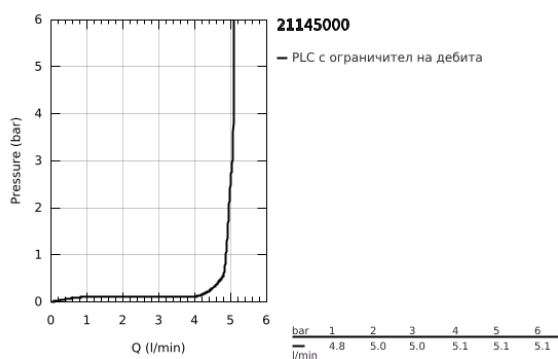

21 145 000 ATRIO СМЕСИТЕЛ ЗА УМИВАЛНИК 1/2", ДВУРЪКОХВАТКОВ L-РАЗМЕР

PRODUCT DESCRIPTION

- Colour: хром
 - Керамични глави 1/2", 90°
 - GROHE EcoJoy - технология за намаляване разхода на вода
 - максимален дебит (при 3 bar): 5 l/min
 - Система за бърз монтаж
 - Подвижен чучур с аератор и ограничител на дебита
 - Завъртане на 0° / 150° / 360°
 - Push-open изпразнител 1 1/4"
 - Меки връзки
 - С лостови ръкохватки
- Включени два различни комплекта капачета. Един с обозначение "Н" и "С", един без.