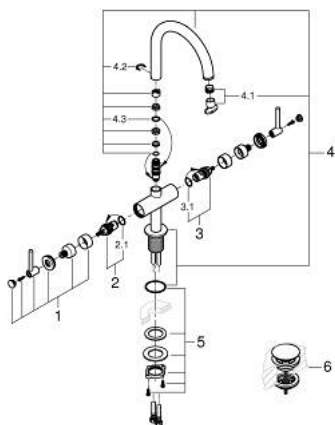

21 145 000 ATRIO СМЕСИТЕЛ ЗА УМИВАЛНИК 1/2", ДВУРЪКОХВАТКОВ L-РАЗМЕР

PRODUCT DESCRIPTION

- Colour: хром
 - Керамични глави 1/2", 90°
 - GROHE EcoJoy - технология за намаляване разхода на вода
 - максимален дебит (при 3 bar): 5 l/min
 - Система за бърз монтаж
 - Подвижен чучур с аератор и ограничител на дебита
 - Завъртане на 0° / 150° / 360°
 - Push-open изпразнител 1 1/4"
 - Меки връзки
 - С лостови ръкохватки
- Включени два различни комплекта капачета. Един с обозначение "Н" и "С", един без.

21 145 000 ATRIO СМЕСИТЕЛ ЗА УМИВАЛНИК 1/2", ДВУРЪКОХВАТКОВ L-РАЗМЕР

SPARE PARTS, октомври 2021 – now

- 1: Lever handles (Spare part-nr. 14216000)
- 2: Керамична глава 1/2" (Spare part-nr. 45883000)
- 2.1: O-ring \varnothing 18.2 x \varnothing 1.7 (Spare part-nr. 0392400M)
- 3: Керамична глава 1/2" (Spare part-nr. 45882000)
- 3.1: O-ring \varnothing 18.2 x \varnothing 1.7 (Spare part-nr. 0392400M)
- 4: Чучур

(Spare part-nr. 1012800000)
- 4.1: Ламинарен аератор (Spare part-nr. 48408000)
- 4.2: Предпазен пръстен (Spare part-nr. 4826600M)
- 4.3: Уплътнение \varnothing 13.5 x \varnothing 2.75 (Spare part-nr. 0128500M)
- 5: Монтажен комплект (Spare part-nr. 48384000)
- 6: Сифон с натискане (Spare part-nr. 65807000)