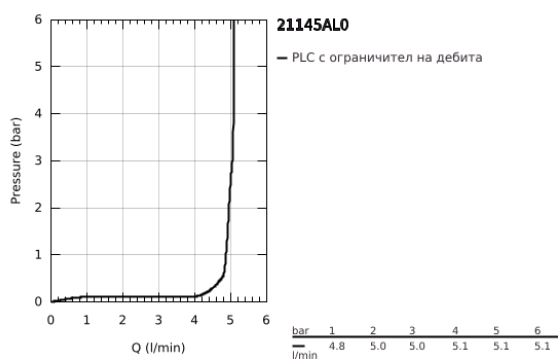

21 145 AL0 ATRIO СМЕСИТЕЛ ЗА УМИВАЛНИК 1/2", ДВУРЪКОХВАТКОВ L-РАЗМЕР

PRODUCT DESCRIPTION

- Colour: brushed hard graphite
 - Керамични глави 1/2", 90°
 - GROHE LongLife finish
 - GROHE EcoJoy - технология за намаляване разхода на вода
 - максимален дебит (при 3 bar): 5 l/min
 - Система за бърз монтаж
 - Подвижен чучур с аератор и ограничител на дебита
 - Завъртане на 0° / 150° / 360°
 - Push-open изпразнител 1 1/4"
 - Меки връзки
 - С лостови ръкохватки
- Включени два различни комплекта капачета. Един с обозначение "H" и "C", един без.