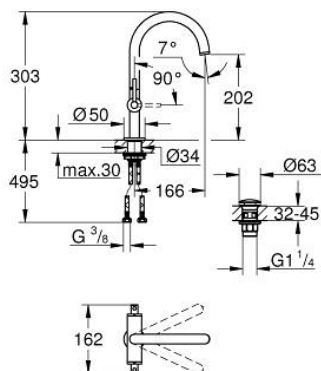

21 145 AL0 ATRIO СМЕСИТЕЛ ЗА УМИВАЛНИК 1/2", ДВУРЪКОХВАТКОВ L-РАЗМЕР

PRODUCT DESCRIPTION

- Colour: brushed hard graphite
 - Керамични глави 1/2", 90°
 - GROHE LongLife finish
 - GROHE EcoJoy - технология за намаляване разхода на вода
 - максимален дебит (при 3 bar): 5 l/min
 - Система за бърз монтаж
 - Подвижен чучур с аератор и ограничител на дебита
 - Завъртане на 0° / 150° / 360°
 - Push-open изпразнител 1 1/4"
 - Меки връзки
 - С лостови ръкохватки
- Включени два различни комплекта капачета. Един с обозначение "H" и "C", един без.

21 145 AL0 ATRIO СМЕСИТЕЛ ЗА УМИВАЛНИК 1/2", ДВУРЪКОХВАТКОВ L-РАЗМЕР

SPARE PARTS, октомври 2021 – now

- 1: Lever handles (Spare part-nr. 14216AL0)
- 2: Керамична глава 1/2" (Spare part-nr. 45883000)
- 2.1: O-ring \varnothing 18.2 x \varnothing 1.7 (Spare part-nr. 0392400M)
- 3: Керамична глава 1/2" (Spare part-nr. 45882000)
- 3.1: O-ring \varnothing 18.2 x \varnothing 1.7 (Spare part-nr. 0392400M)
- 4: Чучур

(Spare part-nr. 101280AL00)
- 4.1: Ламинарен аератор (Spare part-nr. 48408000)
- 4.2: Предпазен пръстен (Spare part-nr. 4826600M)
- 4.3: Уплътнение \varnothing 13.5 x \varnothing 2.75 (Spare part-nr. 0128500M)
- 5: Монтажен комплект (Spare part-nr. 48384000)
- 6: Сифон с натискане (Spare part-nr. 65807AL0)