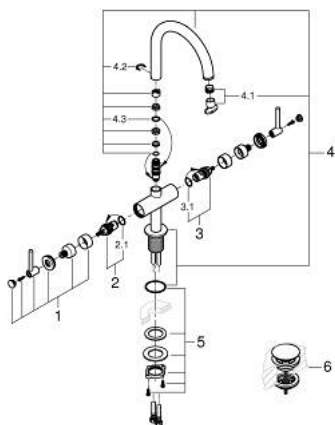

21 145 AL0 ATRIO СМЕСИТЕЛ ЗА УМИВАЛНИК 1/2", ДВУРЪКОХВАТКОВ L-РАЗМЕР

PRODUCT DESCRIPTION

- Colour: brushed hard graphite
 - Керамични глави 1/2", 90°
 - GROHE LongLife finish
 - GROHE EcoJoy - технология за намаляване разхода на вода
 - максимален дебит (при 3 bar): 5 l/min
 - Система за бърз монтаж
 - Подвижен чучур с аератор и ограничител на дебита
 - Завъртане на 0° / 150° / 360°
 - Push-open изпразнител 1 1/4"
 - Меки връзки
 - С лостови ръкохватки
- Включени два различни комплекта капачета. Един с обозначение "H" и "C", един без.

21 145 AL0 ATRIO СМЕСИТЕЛ ЗА УМИВАЛНИК 1/2", ДВУРЪКОХВАТКОВ L-РАЗМЕР

SPARE PARTS, октомври 2021 – now

- 1: Lever handles (Spare part-nr. 14216AL0)
- 2: Керамична глава 1/2" (Spare part-nr. 45883000)
- 2.1: O-ring \varnothing 18.2 x \varnothing 1.7 (Spare part-nr. 0392400M)
- 3: Керамична глава 1/2" (Spare part-nr. 45882000)
- 3.1: O-ring \varnothing 18.2 x \varnothing 1.7 (Spare part-nr. 0392400M)
- 4: Чучур

(Spare part-nr. 101280AL00)
- 4.1: Ламинарен аератор (Spare part-nr. 48408000)
- 4.2: Предпазен пръстен (Spare part-nr. 4826600M)
- 4.3: Уплътнение \varnothing 13.5 x \varnothing 2.75 (Spare part-nr. 0128500M)
- 5: Монтажен комплект (Spare part-nr. 48384000)
- 6: Сифон с натискане (Spare part-nr. 65807AL0)