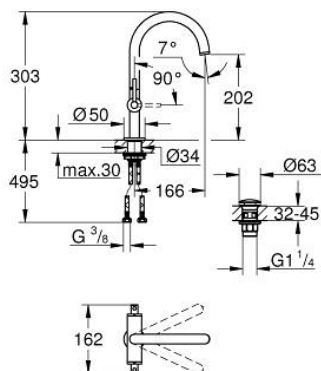

## 21 145 DA0 ATRIO СМЕСИТЕЛ ЗА УМИВАЛНИК 1/2", ДВУРЪКОХВАТКОВ L-РАЗМЕР

### PRODUCT DESCRIPTION

- Colour: warm sunset
  - Керамични глави 1/2", 90°
  - GROHE LongLife finish
  - GROHE EcoJoy - технология за намаляване разхода на вода
  - максимален дебит (при 3 bar): 5 l/min
  - Система за бърз монтаж
  - Подвижен чучур с аератор и ограничител на дебита
  - Завъртане на 0° / 150° / 360°
  - Push-open изпразнител 1 1/4"
  - Меки връзки
  - С лостови ръкохватки
- Включени два различни комплекта капачета. Един с обозначение "H" и "C", един без.

### SPARE PARTS, октомври 2021 – now

- 1: Lever handles (Spare part-nr. 14216DA0)
- 2: Керамична глава 1/2" (Spare part-nr. 45883000)
- 2.1: O-ring  $\varnothing$  18.2 x  $\varnothing$  1.7 (Spare part-nr. 0392400M)
- 3: Керамична глава 1/2" (Spare part-nr. 45882000)
- 3.1: O-ring  $\varnothing$  18.2 x  $\varnothing$  1.7 (Spare part-nr. 0392400M)
- 4: Чучур  
  
(Spare part-nr. 101280DA00)
- 4.1: Ламинарен аератор (Spare part-nr. 48408000)
- 4.2: Предпазен пръстен (Spare part-nr. 4826600M)
- 4.3: Уплътнение  $\varnothing$  13.5 x  $\varnothing$  2.75 (Spare part-nr. 0128500M)
- 5: Монтажен комплект (Spare part-nr. 48384000)
- 6: Сифон с натискане (Spare part-nr. 65807DA0)