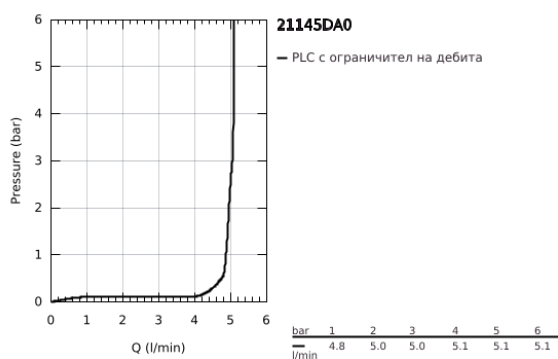

## 21 145 DA0 ATRIO СМЕСИТЕЛ ЗА УМИВАЛНИК 1/2", ДВУРЪКОХВАТКОВ L-РАЗМЕР

### PRODUCT DESCRIPTION

- Colour: warm sunset
  - Керамични глави 1/2", 90°
  - GROHE LongLife finish
  - GROHE EcoJoy - технология за намаляване разхода на вода
  - максимален дебит (при 3 bar): 5 l/min
  - Система за бърз монтаж
  - Подвижен чучур с аератор и ограничител на дебита
  - Завъртане на 0° / 150° / 360°
  - Push-open изпразнител 1 1/4"
  - Меки връзки
  - С лостови ръкохватки
- Включени два различни комплекта капачета. Един с обозначение "H" и "C", един без.