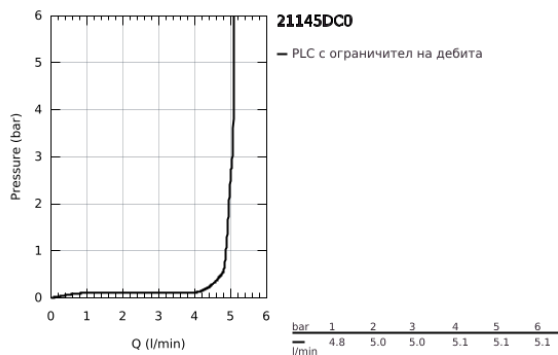

21 145 DC0 ATRIO СМЕСИТЕЛ ЗА УМИВАЛНИК 1/2", ДВУРЪКОХВАТКОВ L-РАЗМЕР

PRODUCT DESCRIPTION

- Colour: supersteel
 - Керамични глави 1/2", 90°
 - GROHE LongLife finish
 - GROHE EcoJoy - технология за намаляване разхода на вода
 - максимален дебит (при 3 bar): 5 l/min
 - Система за бърз монтаж
 - Подвижен чучур с аератор и ограничител на дебита
 - Завъртане на 0° / 150° / 360°
 - Push-open изпразнител 1 1/4"
 - Меки връзки
 - С лостови ръкохватки
- Включени два различни комплекта капачета. Един с обозначение "Н" и "С", един без.

21 145 DC0 ATRIO СМЕСИТЕЛ ЗА УМИВАЛНИК 1/2", ДВУРЪКОХВАТКОВ L-РАЗМЕР

SPARE PARTS, октомври 2021 – now

- 1: Lever handles (Spare part-nr. 14216DC0)
- 2: Керамична глава 1/2" (Spare part-nr. 45883000)
- 2.1: O-ring \varnothing 18.2 x \varnothing 1.7 (Spare part-nr. 0392400M)
- 3: Керамична глава 1/2" (Spare part-nr. 45882000)
- 3.1: O-ring \varnothing 18.2 x \varnothing 1.7 (Spare part-nr. 0392400M)
- 4: Чучур