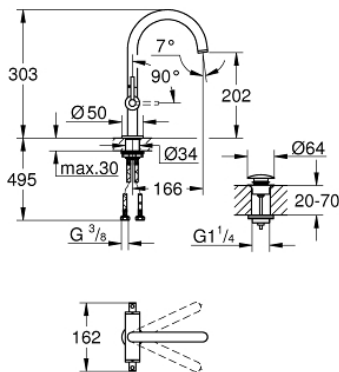

21 145 DC0 ATRIO СМЕСИТЕЛ ЗА УМИВАЛНИК 1/2", ДВУРЪКОХВАТКОВ L-РАЗМЕР

PRODUCT DESCRIPTION

- Colour: supersteel
 - Керамични глави 1/2", 90°
 - GROHE LongLife finish
 - GROHE EcoJoy - технология за намаляване разхода на вода
 - максимален дебит (при 3 bar): 5 l/min
 - Система за бърз монтаж
 - Подвижен чучур с аератор и ограничител на дебита
 - Завъртане на 0° / 150° / 360°
 - Push-open изпразнител 1 1/4"
 - Меки връзки
 - С лостови ръкохватки
- Включени два различни комплекта капачета. Един с обозначение "Н" и "С", един без.

21 145 DC0 ATRIO СМЕСИТЕЛ ЗА УМИВАЛНИК 1/2", ДВУРЪКОХВАТКОВ L-РАЗМЕР

SPARE PARTS, октомври 2021 – now

- 1: Lever handles (Spare part-nr. 14216DC0)
- 2: Керамична глава 1/2" (Spare part-nr. 45883000)
- 2.1: O-ring \varnothing 18.2 x \varnothing 1.7 (Spare part-nr. 0392400M)
- 3: Керамична глава 1/2" (Spare part-nr. 45882000)
- 3.1: O-ring \varnothing 18.2 x \varnothing 1.7 (Spare part-nr. 0392400M)
- 4: Чучур

(Spare part-nr. 101280DC00)
- 4.1: Ламинарен аератор (Spare part-nr. 48408000)
- 4.2: Предпазен пръстен (Spare part-nr. 4826600M)
- 4.3: Уплътнение \varnothing 13.5 x \varnothing 2.75 (Spare part-nr. 0128500M)
- 5: Монтажен комплект (Spare part-nr. 48384000)
- 6: Сифон с натискане (Spare part-nr. 65807DC0)