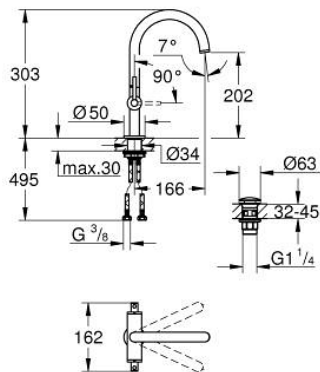

21 145 DL0 ATRIO СМЕСИТЕЛ ЗА УМИВАЛНИК 1/2", ДВУРЪКОХВАТКОВ L-РАЗМЕР

PRODUCT DESCRIPTION

- Colour: brushed warm sunset
 - Керамични глави 1/2", 90°
 - GROHE LongLife finish
 - GROHE EcoJoy - технология за намаляване разхода на вода
 - максимален дебит (при 3 bar): 5 l/min
 - Система за бърз монтаж
 - Подвижен чучур с аератор и ограничител на дебита
 - Завъртане на 0° / 150° / 360°
 - Push-open изпразнител 1 1/4"
 - Меки връзки
 - С лостови ръкохватки
- Включени два различни комплекта капачета. Един с обозначение "Н" и "С", един без.

21 145 DL0 ATRIO СМЕСИТЕЛ ЗА УМИВАЛНИК 1/2", ДВУРЪКОХВАТКОВ L-РАЗМЕР

SPARE PARTS, ноември 2022 – now

- 1: Lever handles (Spare part-nr. 14216DL0)
- 2: Керамична глава 1/2" (Spare part-nr. 45883000)
- 2.1: O-ring \varnothing 18.2 x \varnothing 1.7 (Spare part-nr. 0392400M)
- 3: Керамична глава 1/2" (Spare part-nr. 45882000)
- 3.1: O-ring \varnothing 18.2 x \varnothing 1.7 (Spare part-nr. 0392400M)
- 4: Чучур
- (Spare part-nr. 101280DL0)
- 4.1: Ламинарен аератор (Spare part-nr. 48408000)
- 4.2: Предпазен пръстен (Spare part-nr. 4826600M)
- 4.3: Sealing washer (Spare part-nr. 0128500M)
- 5: Монтажен комплект (Spare part-nr. 48384000)
- 6: Сифон с натискане (Spare part-nr. 65807DL0)