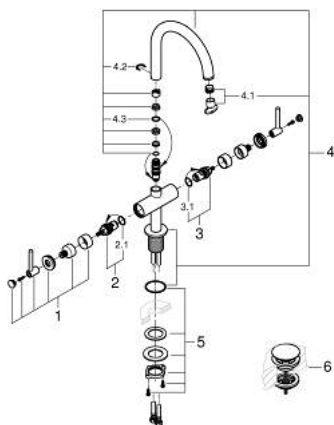

21 145 DL0 ATRIO СМЕСИТЕЛ ЗА УМИВАЛНИК 1/2", ДВУРЪКОХВАТКОВ L-РАЗМЕР

PRODUCT DESCRIPTION

- Colour: brushed warm sunset
 - Керамични глави 1/2", 90°
 - GROHE LongLife finish
 - GROHE EcoJoy - технология за намаляване разхода на вода
 - максимален дебит (при 3 bar): 5 l/min
 - Система за бърз монтаж
 - Подвижен чучур с аератор и ограничител на дебита
 - Завъртане на 0° / 150° / 360°
 - Push-open изпразнител 1 1/4"
 - Меки връзки
 - С лостови ръкохватки
- Включени два различни комплекта капачета. Един с обозначение "Н" и "С", един без.

21 145 DL0 ATRIO СМЕСИТЕЛ ЗА УМИВАЛНИК 1/2", ДВУРЪКОХВАТКОВ L-РАЗМЕР

SPARE PARTS, ноември 2022 – now

- 1: Lever handles (Spare part-nr. 14216DL0)
- 2: Керамична глава 1/2" (Spare part-nr. 45883000)
- 2.1: O-ring \varnothing 18.2 x \varnothing 1.7 (Spare part-nr. 0392400M)
- 3: Керамична глава 1/2" (Spare part-nr. 45882000)
- 3.1: O-ring \varnothing 18.2 x \varnothing 1.7 (Spare part-nr. 0392400M)
- 4: Чучур
- (Spare part-nr. 101280DL0)
- 4.1: Ламинарен аератор (Spare part-nr. 48408000)
- 4.2: Предпазен пръстен (Spare part-nr. 4826600M)
- 4.3: Sealing washer (Spare part-nr. 0128500M)
- 5: Монтажен комплект (Spare part-nr. 48384000)
- 6: Сифон с натискане (Spare part-nr. 65807DL0)