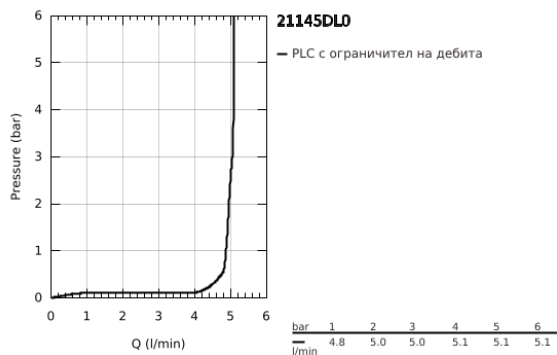

21 145 DL0 ATRIO СМЕСИТЕЛ ЗА УМИВАЛНИК 1/2", ДВУРЪКОХВАТКОВ L-РАЗМЕР

PRODUCT DESCRIPTION

- Colour: brushed warm sunset
 - Керамични глави 1/2", 90°
 - GROHE LongLife finish
 - GROHE EcoJoy - технология за намаляване разхода на вода
 - максимален дебит (при 3 bar): 5 l/min
 - Система за бърз монтаж
 - Подвижен чучур с аератор и ограничител на дебита
 - Завъртане на 0° / 150° / 360°
 - Push-open изпразнител 1 1/4"
 - Меки връзки
 - С лостови ръкохватки
- Включени два различни комплекта капачета. Един с обозначение "Н" и "С", един без.

21 145 DL0 ATRIO СМЕСИТЕЛ ЗА УМИВАЛНИК 1/2", ДВУРЪКОХВАТКОВ L-РАЗМЕР

SPARE PARTS, ноември 2022 – now

- 1: Lever handles (Spare part-nr. 14216DL0)
- 2: Керамична глава 1/2" (Spare part-nr. 45883000)
- 2.1: O-ring \varnothing 18.2 x \varnothing 1.7 (Spare part-nr. 0392400M)
- 3: Керамична глава 1/2" (Spare part-nr. 45882000)
- 3.1: O-ring \varnothing 18.2 x \varnothing 1.7 (Spare part-nr. 0392400M)
- 4: Чучур
- (Spare part-nr. 101280DL0)
- 4.1: Ламинарен аератор (Spare part-nr. 48408000)
- 4.2: Предпазен пръстен (Spare part-nr. 4826600M)
- 4.3: Sealing washer (Spare part-nr. 0128500M)
- 5: Монтажен комплект (Spare part-nr. 48384000)
- 6: Сифон с натискане (Spare part-nr. 65807DL0)