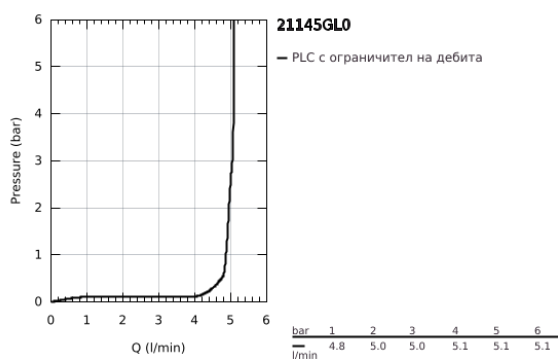

21 145 GL0 ATRIO СМЕСИТЕЛ ЗА УМИВАЛНИК 1/2", ДВУРЪКОХВАТКОВ L-РАЗМЕР

PRODUCT DESCRIPTION

- Colour: cool Sunrise
 - Керамични глави 1/2", 90°
 - GROHE LongLife finish
 - GROHE EcoJoy - технология за намаляване разхода на вода
 - максимален дебит (при 3 bar): 5 l/min
 - Система за бърз монтаж
 - Подвижен чучур с аератор и ограничител на дебита
 - Завъртане на 0° / 150° / 360°
 - Push-open изпразнител 1 1/4"
 - Меки връзки
 - С лостови ръкохватки
- Включени два различни комплекта капачета. Един с обозначение "H" и "C", един без.