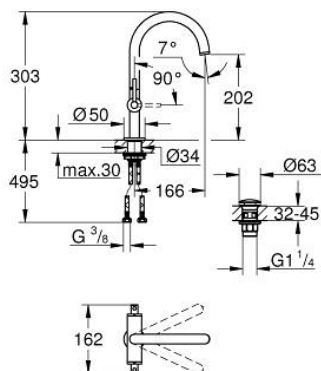

21 145 GL0 ATRIO СМЕСИТЕЛ ЗА УМИВАЛНИК 1/2", ДВУРЪКОХВАТКОВ L-РАЗМЕР

PRODUCT DESCRIPTION

- Colour: cool Sunrise
 - Керамични глави 1/2", 90°
 - GROHE LongLife finish
 - GROHE EcoJoy - технология за намаляване разхода на вода
 - максимален дебит (при 3 bar): 5 l/min
 - Система за бърз монтаж
 - Подвижен чучур с аератор и ограничител на дебита
 - Завъртане на 0° / 150° / 360°
 - Push-open изпразнител 1 1/4"
 - Меки връзки
 - С лостови ръкохватки
- Включени два различни комплекта капачета. Един с обозначение "H" и "C", един без.

21 145 GL0 ATRIO СМЕСИТЕЛ ЗА УМИВАЛНИК 1/2", ДВУРЪКОХВАТКОВ L-РАЗМЕР

SPARE PARTS, октомври 2021 – now

- 1: Lever handles (Spare part-nr. 14216GL0)
- 2: Керамична глава 1/2" (Spare part-nr. 45883000)
- 2.1: O-ring \varnothing 18.2 x \varnothing 1.7 (Spare part-nr. 0392400M)
- 3: Керамична глава 1/2" (Spare part-nr. 45882000)
- 3.1: O-ring \varnothing 18.2 x \varnothing 1.7 (Spare part-nr. 0392400M)
- 4: Чучур

(Spare part-nr. 101280GL0)
- 4.1: Ламинарен аератор (Spare part-nr. 48408000)
- 4.2: Предпазен пръстен (Spare part-nr. 4826600M)
- 4.3: Уплътнение \varnothing 13.5 x \varnothing 2.75 (Spare part-nr. 0128500M)
- 5: Монтажен комплект (Spare part-nr. 48384000)
- 6: Сифон с натискане (Spare part-nr. 65807GL0)