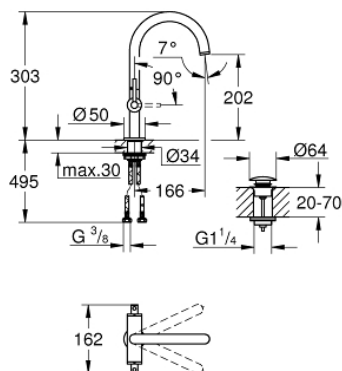

21 145 GN0 ATRIO СМЕСИТЕЛ ЗА УМИВАЛНИК 1/2", ДВУРЪКОХВАТКОВ L-РАЗМЕР

PRODUCT DESCRIPTION

- Colour: brushed cool sunrise
 - Керамични глави 1/2", 90°
 - GROHE LongLife finish
 - GROHE EcoJoy - технология за намаляване разхода на вода
 - максимален дебит (при 3 bar): 5 l/min
 - Система за бърз монтаж
 - Подвижен чучур с аератор и ограничител на дебита
 - Завъртане на 0° / 150° / 360°
 - Push-open изпразнител 1 1/4"
 - Меки връзки
 - С лостови ръкохватки
- Включени два различни комплекта капачета. Един с обозначение "H" и "C", един без.

21 145 GN0 ATRIO СМЕСИТЕЛ ЗА УМИВАЛНИК 1/2", ДВУРЪКОХВАТКОВ L-РАЗМЕР

SPARE PARTS, ноември 2022 – now

- 1: Lever handles (Spare part-nr. 14216DA0)
- 2: Керамична глава 1/2" (Spare part-nr. 45883000)
- 2.1: O-ring \varnothing 18.2 x \varnothing 1.7 (Spare part-nr. 0392400M)
- 3: Керамична глава 1/2" (Spare part-nr. 45882000)
- 3.1: O-ring \varnothing 18.2 x \varnothing 1.7 (Spare part-nr. 0392400M)
- 4: Чучур

(Spare part-nr. 101280DA00)
- 4.1: Ламинарен аератор (Spare part-nr. 48408000)
- 4.2: Предпазен пръстен (Spare part-nr. 4826600M)
- 4.3: Уплътнение \varnothing 13.5 x \varnothing 2.75 (Spare part-nr. 0128500M)
- 5: Монтажен комплект (Spare part-nr. 48384000)
- 6: Сифон с натискане (Spare part-nr. 65807DA0)