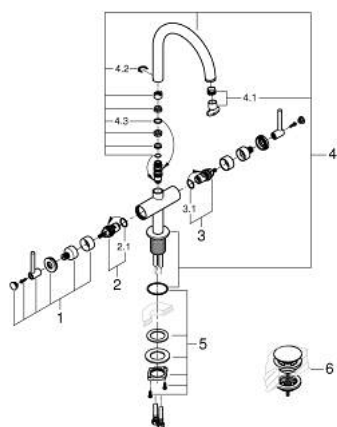

21 145 GN0 ATRIO СМЕСИТЕЛ ЗА УМИВАЛНИК 1/2", ДВУРЪКОХВАТКОВ L-РАЗМЕР

PRODUCT DESCRIPTION

- Colour: brushed cool sunrise
 - Керамични глави 1/2", 90°
 - GROHE LongLife finish
 - GROHE EcoJoy - технология за намаляване разхода на вода
 - максимален дебит (при 3 bar): 5 l/min
 - Система за бърз монтаж
 - Подвижен чучур с аератор и ограничител на дебита
 - Завъртане на 0° / 150° / 360°
 - Push-open изпразнител 1 1/4"
 - Меки връзки
 - С лостови ръкохватки
- Включени два различни комплекта капачета. Един с обозначение "H" и "C", един без.

21 145 GN0 ATRIO СМЕСИТЕЛ ЗА УМИВАЛНИК 1/2", ДВУРЪКОХВАТКОВ L-РАЗМЕР

SPARE PARTS, ноември 2022 – now

- 1: Lever handles (Spare part-nr. 14216DA0)
- 2: Керамична глава 1/2" (Spare part-nr. 45883000)
- 2.1: O-ring \varnothing 18.2 x \varnothing 1.7 (Spare part-nr. 0392400M)
- 3: Керамична глава 1/2" (Spare part-nr. 45882000)
- 3.1: O-ring \varnothing 18.2 x \varnothing 1.7 (Spare part-nr. 0392400M)
- 4: Чучур

(Spare part-nr. 101280DA00)
- 4.1: Ламинарен аератор (Spare part-nr. 48408000)
- 4.2: Предпазен пръстен (Spare part-nr. 4826600M)
- 4.3: Уплътнение \varnothing 13.5 x \varnothing 2.75 (Spare part-nr. 0128500M)
- 5: Монтажен комплект (Spare part-nr. 48384000)
- 6: Сифон с натискане (Spare part-nr. 65807DA0)