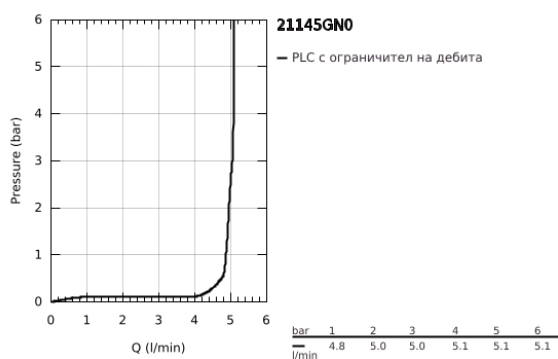

21 145 GN0 ATRIO СМЕСИТЕЛ ЗА УМИВАЛНИК 1/2", ДВУРЪКОХВАТКОВ L-РАЗМЕР

PRODUCT DESCRIPTION

- Colour: brushed cool sunrise
 - Керамични глави 1/2", 90°
 - GROHE LongLife finish
 - GROHE EcoJoy - технология за намаляване разхода на вода
 - максимален дебит (при 3 bar): 5 l/min
 - Система за бърз монтаж
 - Подвижен чучур с аератор и ограничител на дебита
 - Завъртане на 0° / 150° / 360°
 - Push-open изпразнител 1 1/4"
 - Меки връзки
 - С лостови ръкохватки
- Включени два различни комплекта капачета. Един с обозначение "H" и "C", един без.