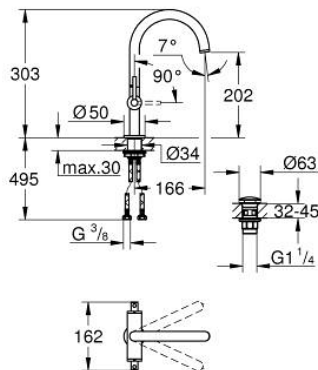

21 145 KF0 ATRIO СМЕСИТЕЛ ЗА УМИВАЛНИК 1/2", ДВУРЪКОХВАТКОВ L-РАЗМЕР

PRODUCT DESCRIPTION

- Colour: phantom black
 - Керамични глави 1/2", 90°
 - GROHE EcoJoy - технология за намаляване разхода на вода
 - максимален дебит (при 3 bar): 5 l/min
 - Система за бърз монтаж
 - Подвижен чучур с аератор и ограничител на дебита
 - Завъртане на 0° / 150° / 360°
 - Push-open изпразнител 1 1/4"
 - Меки връзки
 - С лостови ръкохватки
- Включени два различни комплекта капачета. Един с обозначение "Н" и "С", един без.

21 145 KF0 ATRIO СМЕСИТЕЛ ЗА УМИВАЛНИК 1/2", ДВУРЪКОХВАТКОВ L-РАЗМЕР

SPARE PARTS, януари 2024 – now

- 1: Lever handles (Spare part-nr. 14216KF0)
- 2: Керамична глава 1/2" (Spare part-nr. 45883000)
- 2.1: O-ring Ø 18.2 x Ø 1.7 (Spare part-nr. 0392400M)
- 3: Керамична глава 1/2" (Spare part-nr. 45882000)
- 3.1: O-ring Ø 18.2 x Ø 1.7 (Spare part-nr. 0392400M)
- 4: Чучур
- (Spare part-nr. 101280KF0)
- 4.1: Ламинарен аератор (Spare part-nr. 48408000)
- 4.2: Предпазен пръстен (Spare part-nr. 4826600M)
- 4.3: Sealing washer (Spare part-nr. 0128500M)
- 5: Монтажен комплект (Spare part-nr. 48384000)
- 6: Сифон с натискане (Spare part-nr. 65807KF0)