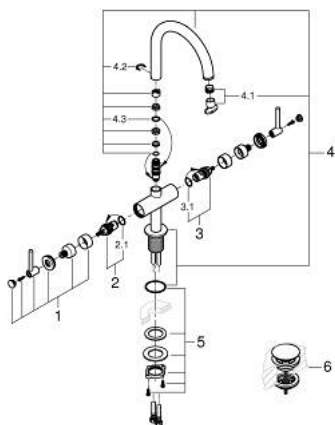

21 145 KF0 ATRIO СМЕСИТЕЛ ЗА УМИВАЛНИК 1/2", ДВУРЪКОХВАТКОВ L-РАЗМЕР

PRODUCT DESCRIPTION

- Colour: phantom black
 - Керамични глави 1/2", 90°
 - GROHE EcoJoy - технология за намаляване разхода на вода
 - максимален дебит (при 3 bar): 5 l/min
 - Система за бърз монтаж
 - Подвижен чучур с аератор и ограничител на дебита
 - Завъртане на 0° / 150° / 360°
 - Push-open изпразнител 1 1/4"
 - Меки връзки
 - С лостови ръкохватки
- Включени два различни комплекта капачета. Един с обозначение "Н" и "С", един без.

21 145 KF0 ATRIO СМЕСИТЕЛ ЗА УМИВАЛНИК 1/2", ДВУРЪКОХВАТКОВ L-РАЗМЕР

SPARE PARTS, януари 2024 – now

- 1: Lever handles (Spare part-nr. 14216KF0)
- 2: Керамична глава 1/2" (Spare part-nr. 45883000)
- 2.1: O-ring Ø 18.2 x Ø 1.7 (Spare part-nr. 0392400M)
- 3: Керамична глава 1/2" (Spare part-nr. 45882000)
- 3.1: O-ring Ø 18.2 x Ø 1.7 (Spare part-nr. 0392400M)
- 4: Чучур
- (Spare part-nr. 101280KF0)
- 4.1: Ламинарен аератор (Spare part-nr. 48408000)
- 4.2: Предпазен пръстен (Spare part-nr. 4826600M)
- 4.3: Sealing washer (Spare part-nr. 0128500M)
- 5: Монтажен комплект (Spare part-nr. 48384000)
- 6: Сифон с натискане (Spare part-nr. 65807KF0)