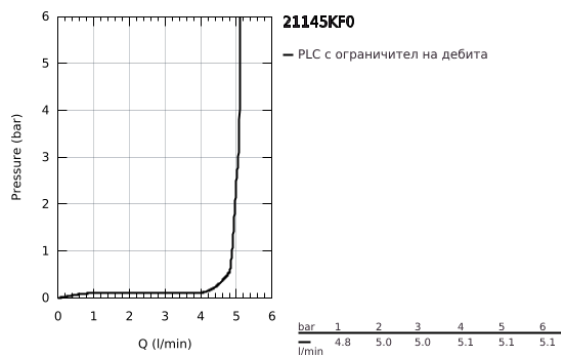

21 145 KF0 ATRIO СМЕСИТЕЛ ЗА УМИВАЛНИК 1/2", ДВУРЪКОХВАТКОВ L-РАЗМЕР

PRODUCT DESCRIPTION

- Colour: phantom black
 - Керамични глави 1/2", 90°
 - GROHE EcoJoy - технология за намаляване разхода на вода
 - максимален дебит (при 3 bar): 5 l/min
 - Система за бърз монтаж
 - Подвижен чучур с аератор и ограничител на дебита
 - Завъртане на 0° / 150° / 360°
 - Push-open изпразнител 1 1/4"
 - Меки връзки
 - С лостови ръкохватки
- Включени два различни комплекта капачета. Един с обозначение "Н" и "С", един без.

21 145 KF0 ATRIO СМЕСИТЕЛ ЗА УМИВАЛНИК 1/2", ДВУРЪКОХВАТКОВ L-РАЗМЕР

SPARE PARTS, януари 2024 – now

- 1: Lever handles (Spare part-nr. 14216KF0)
- 2: Керамична глава 1/2" (Spare part-nr. 45883000)
- 2.1: O-ring Ø 18.2 x Ø 1.7 (Spare part-nr. 0392400M)
- 3: Керамична глава 1/2" (Spare part-nr. 45882000)
- 3.1: O-ring Ø 18.2 x Ø 1.7 (Spare part-nr. 0392400M)
- 4: Чучур
- (Spare part-nr. 101280KF0)
- 4.1: Ламинарен аератор (Spare part-nr. 48408000)
- 4.2: Предпазен пръстен (Spare part-nr. 4826600M)
- 4.3: Sealing washer (Spare part-nr. 0128500M)
- 5: Монтажен комплект (Spare part-nr. 48384000)
- 6: Сифон с натискане (Spare part-nr. 65807KF0)