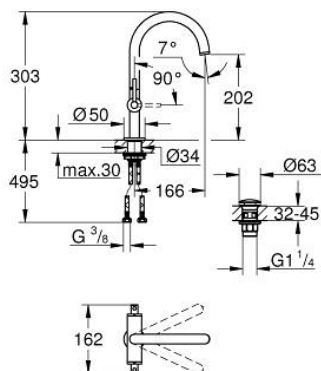

21 145 MG0 ATRIO СМЕСИТЕЛ ЗА УМИВАЛНИК 1/2", ДВУРЪКОХВАТКОВ L-РАЗМЕР

PRODUCT DESCRIPTION

- Colour: satin graphite
 - Керамични глави 1/2", 90°
 - GROHE LongLife finish
 - GROHE EcoJoy - технология за намаляване разхода на вода
 - максимален дебит (при 3 bar): 5 l/min
 - Система за бърз монтаж
 - Подвижен чучур с аератор и ограничител на дебита
 - Завъртане на 0° / 150° / 360°
 - Push-open изпразнител 1 1/4"
 - Меки връзки
 - С лостови ръкохватки
- Включени два различни комплекта капачета. Един с обозначение "H" и "C", един без.

21 145 MG0 ATRIO СМЕСИТЕЛ ЗА УМИВАЛНИК 1/2", ДВУРЪКОХВАТКОВ L-РАЗМЕР

SPARE PARTS, октомври 2022 – now

- 1: Lever handles (Spare part-nr. 14216MG0)
- 2: Керамична глава 1/2" (Spare part-nr. 45883000)
- 2.1: O-ring Ø 18.2 x Ø 1.7 (Spare part-nr. 0392400M)
- 3: Керамична глава 1/2" (Spare part-nr. 45882000)
- 3.1: O-ring Ø 18.2 x Ø 1.7 (Spare part-nr. 0392400M)
- 4: Чучур
- (Spare part-nr. 101280MG00)
- 4.1: Ламинарен аератор (Spare part-nr. 48408000)
- 4.2: Предпазен пръстен (Spare part-nr. 4826600M)
- 4.3: Sealing washer (Spare part-nr. 0128500M)
- 5: Монтажен комплект (Spare part-nr. 48384000)
- 6: Сифон с натискане (Spare part-nr. 65807MG0)