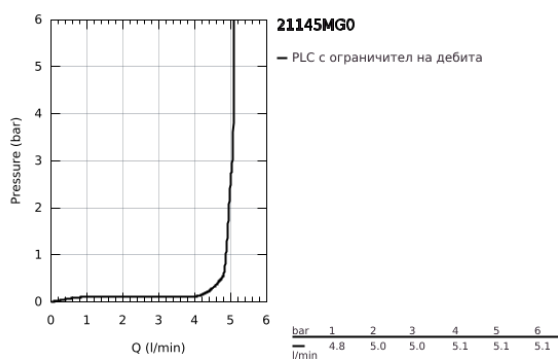

21 145 MG0 ATRIO СМЕСИТЕЛ ЗА УМИВАЛНИК 1/2", ДВУРЪКОХВАТКОВ L-РАЗМЕР

PRODUCT DESCRIPTION

- Colour: satin graphite
 - Керамични глави 1/2", 90°
 - GROHE LongLife finish
 - GROHE EcoJoy - технология за намаляване разхода на вода
 - максимален дебит (при 3 bar): 5 l/min
 - Система за бърз монтаж
 - Подвижен чучур с аератор и ограничител на дебита
 - Завъртане на 0° / 150° / 360°
 - Push-open изпразнител 1 1/4"
 - Меки връзки
 - С лостови ръкохватки
- Включени два различни комплекта капачета. Един с обозначение "H" и "C", един без.

21 145 MG0 ATRIO СМЕСИТЕЛ ЗА УМИВАЛНИК 1/2", ДВУРЪКОХВАТКОВ L-РАЗМЕР

SPARE PARTS, октомври 2022 – now

- 1: Lever handles (Spare part-nr. 14216MG0)
- 2: Керамична глава 1/2" (Spare part-nr. 45883000)
- 2.1: O-ring Ø 18.2 x Ø 1.7 (Spare part-nr. 0392400M)
- 3: Керамична глава 1/2" (Spare part-nr. 45882000)
- 3.1: O-ring Ø 18.2 x Ø 1.7 (Spare part-nr. 0392400M)
- 4: Чучур
- (Spare part-nr. 101280MG00)
- 4.1: Ламинарен аератор (Spare part-nr. 48408000)
- 4.2: Предпазен пръстен (Spare part-nr. 4826600M)
- 4.3: Sealing washer (Spare part-nr. 0128500M)
- 5: Монтажен комплект (Spare part-nr. 48384000)
- 6: Сифон с натискане (Spare part-nr. 65807MG0)