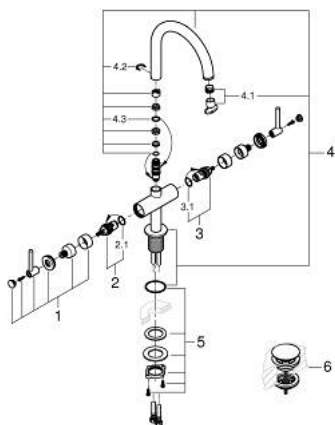

21 145 MG0 ATRIO СМЕСИТЕЛ ЗА УМИВАЛНИК 1/2", ДВУРЪКОХВАТКОВ L-РАЗМЕР

PRODUCT DESCRIPTION

- Colour: satin graphite
 - Керамични глави 1/2", 90°
 - GROHE LongLife finish
 - GROHE EcoJoy - технология за намаляване разхода на вода
 - максимален дебит (при 3 bar): 5 l/min
 - Система за бърз монтаж
 - Подвижен чучур с аератор и ограничител на дебита
 - Завъртане на 0° / 150° / 360°
 - Push-open изпразнител 1 1/4"
 - Меки връзки
 - С лостови ръкохватки
- Включени два различни комплекта капачета. Един с обозначение "H" и "C", един без.

21 145 MG0 ATRIO СМЕСИТЕЛ ЗА УМИВАЛНИК 1/2", ДВУРЪКОХВАТКОВ L-РАЗМЕР

SPARE PARTS, октомври 2022 – now

- 1: Lever handles (Spare part-nr. 14216MG0)
- 2: Керамична глава 1/2" (Spare part-nr. 45883000)
- 2.1: O-ring Ø 18.2 x Ø 1.7 (Spare part-nr. 0392400M)
- 3: Керамична глава 1/2" (Spare part-nr. 45882000)
- 3.1: O-ring Ø 18.2 x Ø 1.7 (Spare part-nr. 0392400M)
- 4: Чучур
- (Spare part-nr. 101280MG00)
- 4.1: Ламинарен аератор (Spare part-nr. 48408000)
- 4.2: Предпазен пръстен (Spare part-nr. 4826600M)
- 4.3: Sealing washer (Spare part-nr. 0128500M)
- 5: Монтажен комплект (Spare part-nr. 48384000)
- 6: Сифон с натискане (Spare part-nr. 65807MG0)