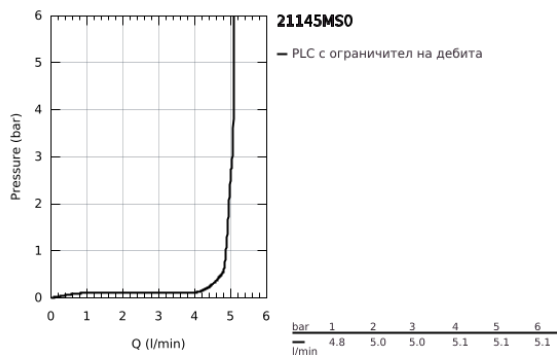

## 21 145 MS0 ATRIO СМЕСИТЕЛ ЗА УМИВАЛНИК 1/2", ДВУРЪКОХВАТКОВ L-РАЗМЕР

### PRODUCT DESCRIPTION

- Colour: satin steel
  - Керамични глави 1/2", 90°
  - GROHE LongLife finish
  - GROHE EcoJoy - технология за намаляване разхода на вода
  - максимален дебит (при 3 bar): 5 l/min
  - Система за бърз монтаж
  - Подвижен чучур с аератор и ограничител на дебита
  - Завъртане на 0° / 150° / 360°
  - Push-open изпразнител 1 1/4"
  - Меки връзки
  - С лостови ръкохватки
- Включени два различни комплекта капачета. Един с обозначение "Н" и "С", един без.