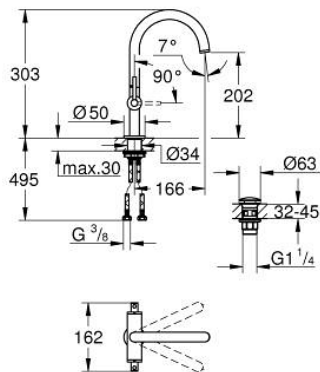

## 21 145 MS0 ATRIO СМЕСИТЕЛ ЗА УМИВАЛНИК 1/2", ДВУРЪКОХВАТКОВ L-РАЗМЕР

### PRODUCT DESCRIPTION

- Colour: satin steel
  - Керамични глави 1/2", 90°
  - GROHE LongLife finish
  - GROHE EcoJoy - технология за намаляване разхода на вода
  - максимален дебит (при 3 bar): 5 l/min
  - Система за бърз монтаж
  - Подвижен чучур с аератор и ограничител на дебита
  - Завъртане на 0° / 150° / 360°
  - Push-open изпразнител 1 1/4"
  - Меки връзки
  - С лостови ръкохватки
- Включени два различни комплекта капачета. Един с обозначение "Н" и "С", един без.

## 21 145 MS0 АТРИО СМЕСИТЕЛ ЗА УМИВАЛНИК 1/2", ДВУРЪКОХВАТКОВ L-РАЗМЕР

### SPARE PARTS, октомври 2022 – now

- 1: Lever handles (Spare part-nr. 14216MS0)
- 2: Керамична глава 1/2" (Spare part-nr. 45883000)
- 2.1: O-ring Ø 18.2 x Ø 1.7 (Spare part-nr. 0392400M)
- 3: Керамична глава 1/2" (Spare part-nr. 45882000)
- 3.1: O-ring Ø 18.2 x Ø 1.7 (Spare part-nr. 0392400M)
- 4: Чучур
- (Spare part-nr. 101280MS00)
- 4.1: Ламинарен аератор (Spare part-nr. 48408000)
- 4.2: Предпазен пръстен (Spare part-nr. 4826600M)
- 4.3: Sealing washer (Spare part-nr. 0128500M)
- 5: Монтажен комплект (Spare part-nr. 48384000)
- 6: Сифон с натискане (Spare part-nr. 65807MS0)