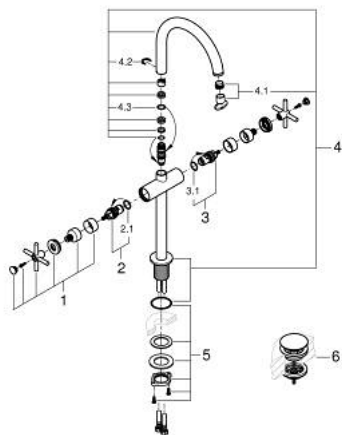

21 149 000 ATRIO СМЕСИТЕЛ ЗА УМИВАЛНИК 1/2" ДВУРЪКОХВАТКОВ XL-РАЗМЕР

PRODUCT DESCRIPTION

- Colour: хром
 - Високо тяло за стоящи мивки тип "Купа"
 - Керамични глави 1/2", 90°
 - GROHE LongLife хромирано покритие
 - GROHE EcoJoy - технология за намаляване разхода на вода
 - максимален дебит (при 3 bar): 5 l/min
 - Система за бърз монтаж
 - Подвижен чучур с аератор и ограничител на дебита
 - Завъртане на 0° / 150° / 360°
 - Push-орен изправнител 1 1/4"
 - Меки връзки
 - Кръстовидни ръкохватки
- Включени два различни комплекта капачета. Един с обозначение "H" и "C", един без.

21 149 000 **ATRIO СМЕСИТЕЛ ЗА УМИВАЛНИК 1/2"**
ДВУРЪКОХВАТКОВ
XL-РАЗМЕР

SPARE PARTS, октомври 2021 – now

- 1: Cross handles (Spare part-nr. 14215000)
- 2: Керамична глава 1/2" (Spare part-nr. 45883000)
- 2.1: O-ring \varnothing 18.2 x \varnothing 1.7 (Spare part-nr. 0392400M)
- 3: Керамична глава 1/2" (Spare part-nr. 45882000)
- 3.1: O-ring \varnothing 18.2 x \varnothing 1.7 (Spare part-nr. 0392400M)
- 4: Чучур

(Spare part-nr. 1012810000)
- 4.1: Ламинарен аератор (Spare part-nr. 48408000)
- 4.2: Предпазен пръстен (Spare part-nr. 4826600M)
- 4.3: Уплътнение \varnothing 13.5 x \varnothing 2.75 (Spare part-nr. 0128500M)
- 5: Монтажен комплект (Spare part-nr. 48384000)
- 6: Сифон с натискане (Spare part-nr. 65807000)