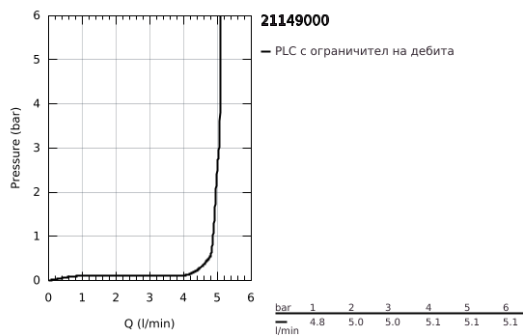

21 149 000 ATRIO СМЕСИТЕЛ ЗА УМИВАЛНИК 1/2" ДВУРЪКОХВАТКОВ XL-РАЗМЕР

PRODUCT DESCRIPTION

- Colour: хром
 - Високо тяло за стоящи мивки тип "Купа"
 - Керамични глави 1/2", 90°
 - GROHE LongLife хромирано покритие
 - GROHE EcoJoy - технология за намаляване разхода на вода
 - максимален дебит (при 3 bar): 5 l/min
 - Система за бърз монтаж
 - Подвижен чучур с аератор и ограничител на дебита
 - Завъртане на 0° / 150° / 360°
 - Push-орен изправнител 1 1/4"
 - Меки връзки
 - Кръстовидни ръкохватки
- Включени два различни комплекта капачета. Един с обозначение "H" и "C", един без.

21 149 000 **ATRIO СМЕСИТЕЛ ЗА УМИВАЛНИК 1/2"**
ДВУРЪКОХВАТКОВ
XL-РАЗМЕР

SPARE PARTS, октомври 2021 – now

- 1: Cross handles (Spare part-nr. 14215000)
- 2: Керамична глава 1/2" (Spare part-nr. 45883000)
- 2.1: O-ring \varnothing 18.2 x \varnothing 1.7 (Spare part-nr. 0392400M)
- 3: Керамична глава 1/2" (Spare part-nr. 45882000)
- 3.1: O-ring \varnothing 18.2 x \varnothing 1.7 (Spare part-nr. 0392400M)
- 4: Чучур