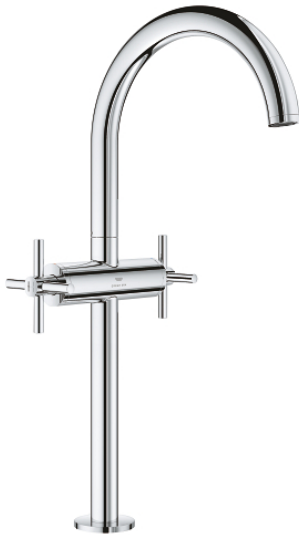

21 149 000 ATRIO СМЕСИТЕЛ ЗА УМИВАЛНИК 1/2" ДВУРЪКОХВАТКОВ XL-РАЗМЕР

PRODUCT DESCRIPTION

- Colour: хром
 - Високо тяло за стоящи мивки тип "Купа"
 - Керамични глави 1/2", 90°
 - GROHE LongLife хромирано покритие
 - GROHE EcoJoy - технология за намаляване разхода на вода
 - максимален дебит (при 3 bar): 5 l/min
 - Система за бърз монтаж
 - Подвижен чучур с аератор и ограничител на дебита
 - Завъртане на 0° / 150° / 360°
 - Push-орен изправнител 1 1/4"
 - Меки връзки
 - Кръстовидни ръкохватки
- Включени два различни комплекта капачета. Един с обозначение "H" и "C", един без.

21 149 000 **ATRIO СМЕСИТЕЛ ЗА УМИВАЛНИК 1/2"**
ДВУРЪКОХВАТКОВ
XL-РАЗМЕР

SPARE PARTS, октомври 2021 – now

- 1: Cross handles (Spare part-nr. 14215000)
- 2: Керамична глава 1/2" (Spare part-nr. 45883000)
- 2.1: O-ring \varnothing 18.2 x \varnothing 1.7 (Spare part-nr. 0392400M)
- 3: Керамична глава 1/2" (Spare part-nr. 45882000)
- 3.1: O-ring \varnothing 18.2 x \varnothing 1.7 (Spare part-nr. 0392400M)
- 4: Чучур