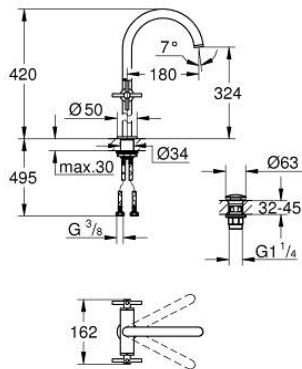

21 149 000 ATRIO СМЕСИТЕЛ ЗА УМИВАЛНИК 1/2" ДВУРЪКОХВАТКОВ XL-РАЗМЕР

PRODUCT DESCRIPTION

- Colour: хром
 - Високо тяло за стоящи мивки тип "Купа"
 - Керамични глави 1/2", 90°
 - GROHE LongLife хромирано покритие
 - GROHE EcoJoy - технология за намаляване разхода на вода
 - максимален дебит (при 3 bar): 5 l/min
 - Система за бърз монтаж
 - Подвижен чучур с аератор и ограничител на дебита
 - Завъртане на 0° / 150° / 360°
 - Push-орен изправнител 1 1/4"
 - Меки връзки
 - Кръстовидни ръкохватки
- Включени два различни комплекта капачета. Един с обозначение "H" и "C", един без.

21 149 000 **ATRIO СМЕСИТЕЛ ЗА УМИВАЛНИК 1/2"**
ДВУРЪКОХВАТКОВ
XL-РАЗМЕР

SPARE PARTS, октомври 2021 – now

- 1: Cross handles (Spare part-nr. 14215000)
- 2: Керамична глава 1/2" (Spare part-nr. 45883000)
- 2.1: O-ring \varnothing 18.2 x \varnothing 1.7 (Spare part-nr. 0392400M)
- 3: Керамична глава 1/2" (Spare part-nr. 45882000)
- 3.1: O-ring \varnothing 18.2 x \varnothing 1.7 (Spare part-nr. 0392400M)
- 4: Чучур

(Spare part-nr. 1012810000)
- 4.1: Ламинарен аератор (Spare part-nr. 48408000)
- 4.2: Предпазен пръстен (Spare part-nr. 4826600M)
- 4.3: Уплътнение \varnothing 13.5 x \varnothing 2.75 (Spare part-nr. 0128500M)
- 5: Монтажен комплект (Spare part-nr. 48384000)
- 6: Сифон с натискане (Spare part-nr. 65807000)