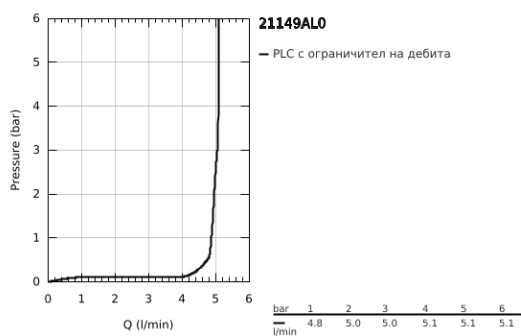

## 21 149 AL0 ATRIO СМЕСИТЕЛ ЗА УМИВАЛНИК 1/2" ДВУРЪКОХВАТКОВ XL-РАЗМЕР

### PRODUCT DESCRIPTION

- Colour: brushed hard graphite
  - Високо тяло за стоящи мивки тип "Купа"
  - Керамични глави 1/2", 90°
  - GROHE LongLife finish
  - GROHE EcoJoy - технология за намаляване разхода на вода
  - максимален дебит (при 3 bar): 5 l/min
  - Система за бърз монтаж
  - Подвижен чучур с аератор и ограничител на дебита
  - Завъртане на 0° / 150° / 360°
  - Push-орен изправнител 1 1/4"
  - Меки връзки
  - Кръстовидни ръкохватки
- Включени два различни комплекта капачета. Един с обозначение "Н" и "С", един без.