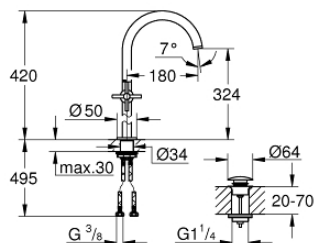

## 21 149 AL0 ATRIO СМЕСИТЕЛ ЗА УМИВАЛНИК 1/2" ДВУРЪКОХВАТКОВ XL-РАЗМЕР

### PRODUCT DESCRIPTION

- Colour: brushed hard graphite
  - Високо тяло за стоящи мивки тип "Купа"
  - Керамични глави 1/2", 90°
  - GROHE LongLife finish
  - GROHE EcoJoy - технология за намаляване разхода на вода
  - максимален дебит (при 3 bar): 5 l/min
  - Система за бърз монтаж
  - Подвижен чучур с аератор и ограничител на дебита
  - Завъртане на 0° / 150° / 360°
  - Push-орен изправнител 1 1/4"
  - Меки връзки
  - Кръстовидни ръкохватки
- Включени два различни комплекта капачета. Един с обозначение "Н" и "С", един без.

21 149 AL0 ATRIO СМЕСИТЕЛ ЗА УМИВАЛНИК 1/2"  
ДВУРЪКОХВАТКОВ  
XL-РАЗМЕР

**SPARE PARTS**, октомври 2021 – now

- 1: Cross handles (Spare part-nr. 14215AL0)
- 2: Керамична глава 1/2" (Spare part-nr. 45883000)
- 2.1: O-ring  $\varnothing$  18.2 x  $\varnothing$  1.7 (Spare part-nr. 0392400M)
- 3: Керамична глава 1/2" (Spare part-nr. 45882000)
- 3.1: O-ring  $\varnothing$  18.2 x  $\varnothing$  1.7 (Spare part-nr. 0392400M)
- 4: Чучур  
  
(Spare part-nr. 101281AL00)
- 4.1: Ламинарен аератор (Spare part-nr. 48408000)
- 4.2: Предпазен пръстен (Spare part-nr. 4826600M)
- 4.3: Уплътнение  $\varnothing$  13.5 x  $\varnothing$  2.75 (Spare part-nr. 0128500M)
- 5: Монтажен комплект (Spare part-nr. 48384000)
- 6: Сифон с натискане (Spare part-nr. 65807AL0)