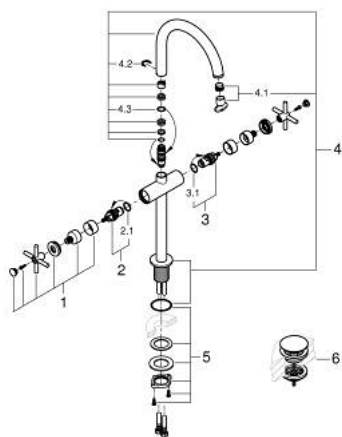

## 21 149 AL0 ATRIO СМЕСИТЕЛ ЗА УМИВАЛНИК 1/2" ДВУРЪКОХВАТКОВ XL-РАЗМЕР

### PRODUCT DESCRIPTION

- Colour: brushed hard graphite
  - Високо тяло за стоящи мивки тип "Купа"
  - Керамични глави 1/2", 90°
  - GROHE LongLife finish
  - GROHE EcoJoy - технология за намаляване разхода на вода
  - максимален дебит (при 3 bar): 5 l/min
  - Система за бърз монтаж
  - Подвижен чучур с аератор и ограничител на дебита
  - Завъртане на 0° / 150° / 360°
  - Push-орен изправнител 1 1/4"
  - Меки връзки
  - Кръстовидни ръкохватки
- Включени два различни комплекта капачета. Един с обозначение "Н" и "С", един без.

21 149 AL0 ATRIO СМЕСИТЕЛ ЗА УМИВАЛНИК 1/2"  
ДВУРЪКОХВАТКОВ  
XL-РАЗМЕР

**SPARE PARTS**, октомври 2021 – now

- 1: Cross handles (Spare part-nr. 14215AL0)
- 2: Керамична глава 1/2" (Spare part-nr. 45883000)
- 2.1: O-ring  $\varnothing$  18.2 x  $\varnothing$  1.7 (Spare part-nr. 0392400M)
- 3: Керамична глава 1/2" (Spare part-nr. 45882000)
- 3.1: O-ring  $\varnothing$  18.2 x  $\varnothing$  1.7 (Spare part-nr. 0392400M)
- 4: Чучур  
  
(Spare part-nr. 101281AL00)
- 4.1: Ламинарен аератор (Spare part-nr. 48408000)
- 4.2: Предпазен пръстен (Spare part-nr. 4826600M)
- 4.3: Уплътнение  $\varnothing$  13.5 x  $\varnothing$  2.75 (Spare part-nr. 0128500M)
- 5: Монтажен комплект (Spare part-nr. 48384000)
- 6: Сифон с натискане (Spare part-nr. 65807AL0)