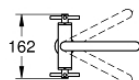

## 21 149 AL0 ATRIO СМЕСИТЕЛ ЗА УМИВАЛНИК 1/2" ДВУРЪКОХВАТКОВ XL-РАЗМЕР

### PRODUCT DESCRIPTION

- Colour: brushed hard graphite
  - Високо тяло за стоящи мивки тип "Купа"
  - Керамични глави 1/2", 90°
  - GROHE LongLife finish
  - GROHE EcoJoy - технология за намаляване разхода на вода
  - максимален дебит (при 3 bar): 5 l/min
  - Система за бърз монтаж
  - Подвижен чучур с аератор и ограничител на дебита
  - Завъртане на 0° / 150° / 360°
  - Push-орен изправнител 1 1/4"
  - Меки връзки
  - Кръстовидни ръкохватки
- Включени два различни комплекта капачета. Един с обозначение "Н" и "С", един без.

21 149 AL0 ATRIO СМЕСИТЕЛ ЗА УМИВАЛНИК 1/2"  
ДВУРЪКОХВАТКОВ  
XL-РАЗМЕР

**SPARE PARTS**, октомври 2021 – now

- 1: Cross handles (Spare part-nr. 14215AL0)
- 2: Керамична глава 1/2" (Spare part-nr. 45883000)
- 2.1: O-ring  $\varnothing$  18.2 x  $\varnothing$  1.7 (Spare part-nr. 0392400M)
- 3: Керамична глава 1/2" (Spare part-nr. 45882000)
- 3.1: O-ring  $\varnothing$  18.2 x  $\varnothing$  1.7 (Spare part-nr. 0392400M)
- 4: Чучур  
  
(Spare part-nr. 101281AL00)
- 4.1: Ламинарен аератор (Spare part-nr. 48408000)
- 4.2: Предпазен пръстен (Spare part-nr. 4826600M)
- 4.3: Уплътнение  $\varnothing$  13.5 x  $\varnothing$  2.75 (Spare part-nr. 0128500M)
- 5: Монтажен комплект (Spare part-nr. 48384000)
- 6: Сифон с натискане (Spare part-nr. 65807AL0)