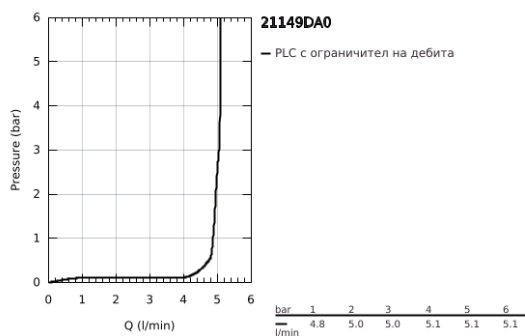

21 149 DA0 ATRIO СМЕСИТЕЛ ЗА УМИВАЛНИК 1/2" ДВУРЪКОХВАТКОВ XL-РАЗМЕР

PRODUCT DESCRIPTION

- Colour: warm sunset
 - Високо тяло за стоящи мивки тип "Купа"
 - Керамични глави 1/2", 90°
 - GROHE LongLife finish
 - GROHE EcoJoy - технология за намаляване разхода на вода
 - максимален дебит (при 3 bar): 5 l/min
 - Система за бърз монтаж
 - Подвижен чучур с аератор и ограничител на дебита
 - Завъртане на 0° / 150° / 360°
 - Push-ореп изправнител 1 1/4"
 - Меки връзки
 - Кръстовидни ръкохватки
- Включени два различни комплекта капачета. Един с обозначение "H" и "C", един без.

21 149 DA0 **ATRIO СМЕСИТЕЛ ЗА УМИВАЛНИК 1/2"**
ДВУРЪКОХВАТКОВ
XL-РАЗМЕР

SPARE PARTS, октомври 2021 – now

- 1: Cross handles (Spare part-nr. 14215DA0)
- 2: Керамична глава 1/2" (Spare part-nr. 45883000)
- 2.1: O-ring \varnothing 18.2 x \varnothing 1.7 (Spare part-nr. 0392400M)
- 3: Керамична глава 1/2" (Spare part-nr. 45882000)
- 3.1: O-ring \varnothing 18.2 x \varnothing 1.7 (Spare part-nr. 0392400M)
- 4: Чучур