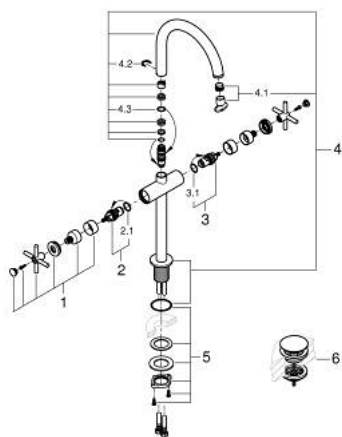

21 149 DA0 ATRIO СМЕСИТЕЛ ЗА УМИВАЛНИК 1/2" ДВУРЪКОХВАТКОВ XL-РАЗМЕР

PRODUCT DESCRIPTION

- Colour: warm sunset
 - Високо тяло за стоящи мивки тип "Купа"
 - Керамични глави 1/2", 90°
 - GROHE LongLife finish
 - GROHE EcoJoy - технология за намаляване разхода на вода
 - максимален дебит (при 3 bar): 5 l/min
 - Система за бърз монтаж
 - Подвижен чучур с аератор и ограничител на дебита
 - Завъртане на 0° / 150° / 360°
 - Push-ореп изправнител 1 1/4"
 - Меки връзки
 - Кръстовидни ръкохватки
- Включени два различни комплекта капачета. Един с обозначение "H" и "C", един без.

21 149 DA0 **ATRIO СМЕСИТЕЛ ЗА УМИВАЛНИК 1/2"**
ДВУРЪКОХВАТКОВ
XL-РАЗМЕР

SPARE PARTS, октомври 2021 – now

- 1: Cross handles (Spare part-nr. 14215DA0)
- 2: Керамична глава 1/2" (Spare part-nr. 45883000)
- 2.1: O-ring \varnothing 18.2 x \varnothing 1.7 (Spare part-nr. 0392400M)
- 3: Керамична глава 1/2" (Spare part-nr. 45882000)
- 3.1: O-ring \varnothing 18.2 x \varnothing 1.7 (Spare part-nr. 0392400M)
- 4: Чучур

(Spare part-nr. 101281DA00)
- 4.1: Ламинарен аератор (Spare part-nr. 48408000)
- 4.2: Предпазен пръстен (Spare part-nr. 4826600M)
- 4.3: Уплътнение \varnothing 13.5 x \varnothing 2.75 (Spare part-nr. 0128500M)
- 5: Монтажен комплект (Spare part-nr. 48384000)
- 6: Сифон с натискане (Spare part-nr. 65807DA0)