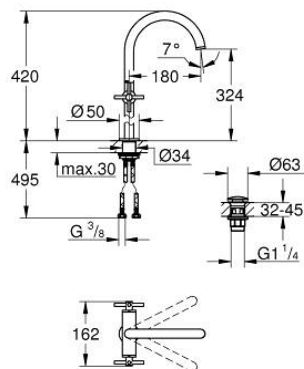

21 149 DA0 ATRIO СМЕСИТЕЛ ЗА УМИВАЛНИК 1/2" ДВУРЪКОХВАТКОВ XL-РАЗМЕР

PRODUCT DESCRIPTION

- Colour: warm sunset
 - Високо тяло за стоящи мивки тип "Купа"
 - Керамични глави 1/2", 90°
 - GROHE LongLife finish
 - GROHE EcoJoy - технология за намаляване разхода на вода
 - максимален дебит (при 3 bar): 5 l/min
 - Система за бърз монтаж
 - Подвижен чучур с аератор и ограничител на дебита
 - Завъртане на 0° / 150° / 360°
 - Push-ореп изправнител 1 1/4"
 - Меки връзки
 - Кръстовидни ръкохватки
- Включени два различни комплекта капачета. Един с обозначение "H" и "C", един без.

21 149 DA0 **ATRIO СМЕСИТЕЛ ЗА УМИВАЛНИК 1/2"**
ДВУРЪКОХВАТКОВ
XL-РАЗМЕР

SPARE PARTS, октомври 2021 – now

- 1: Cross handles (Spare part-nr. 14215DA0)
- 2: Керамична глава 1/2" (Spare part-nr. 45883000)
- 2.1: O-ring \varnothing 18.2 x \varnothing 1.7 (Spare part-nr. 0392400M)
- 3: Керамична глава 1/2" (Spare part-nr. 45882000)
- 3.1: O-ring \varnothing 18.2 x \varnothing 1.7 (Spare part-nr. 0392400M)
- 4: Чучур

(Spare part-nr. 101281DA00)
- 4.1: Ламинарен аератор (Spare part-nr. 48408000)
- 4.2: Предпазен пръстен (Spare part-nr. 4826600M)
- 4.3: Уплътнение \varnothing 13.5 x \varnothing 2.75 (Spare part-nr. 0128500M)
- 5: Монтажен комплект (Spare part-nr. 48384000)
- 6: Сифон с натискане (Spare part-nr. 65807DA0)