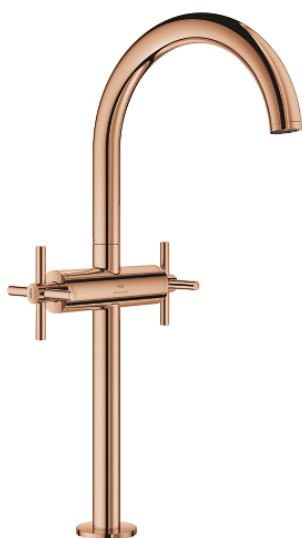

21 149 DA0 ATRIO СМЕСИТЕЛ ЗА УМИВАЛНИК 1/2" ДВУРЪКОХВАТКОВ XL-РАЗМЕР

PRODUCT DESCRIPTION

- Colour: warm sunset
 - Високо тяло за стоящи мивки тип "Купа"
 - Керамични глави 1/2", 90°
 - GROHE LongLife finish
 - GROHE EcoJoy - технология за намаляване разхода на вода
 - максимален дебит (при 3 bar): 5 l/min
 - Система за бърз монтаж
 - Подвижен чучур с аератор и ограничител на дебита
 - Завъртане на 0° / 150° / 360°
 - Push-ореп изправнител 1 1/4"
 - Меки връзки
 - Кръстовидни ръкохватки
- Включени два различни комплекта капачета. Един с обозначение "H" и "C", един без.

21 149 DA0 **ATRIO СМЕСИТЕЛ ЗА УМИВАЛНИК 1/2"**
ДВУРЪКОХВАТКОВ
XL-РАЗМЕР

SPARE PARTS, октомври 2021 – now

- 1: Cross handles (Spare part-nr. 14215DA0)
- 2: Керамична глава 1/2" (Spare part-nr. 45883000)
- 2.1: O-ring \varnothing 18.2 x \varnothing 1.7 (Spare part-nr. 0392400M)
- 3: Керамична глава 1/2" (Spare part-nr. 45882000)
- 3.1: O-ring \varnothing 18.2 x \varnothing 1.7 (Spare part-nr. 0392400M)
- 4: Чучур

(Spare part-nr. 101281DA00)
- 4.1: Ламинарен аератор (Spare part-nr. 48408000)
- 4.2: Предпазен пръстен (Spare part-nr. 4826600M)
- 4.3: Уплътнение \varnothing 13.5 x \varnothing 2.75 (Spare part-nr. 0128500M)
- 5: Монтажен комплект (Spare part-nr. 48384000)
- 6: Сифон с натискане (Spare part-nr. 65807DA0)