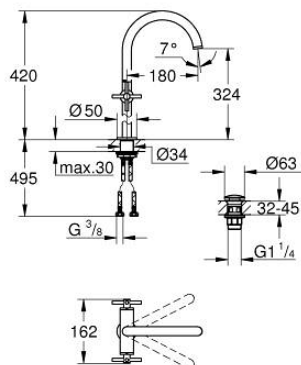

## 21 149 DL0 ATRIO СМЕСИТЕЛ ЗА УМИВАЛНИК 1/2" ДВУРЪКОХВАТКОВ XL-РАЗМЕР

### PRODUCT DESCRIPTION

- Colour: brushed warm sunset
  - Високо тяло за стоящи мивки тип "Купа"
  - Керамични глави 1/2", 90°
  - GROHE LongLife finish
  - GROHE EcoJoy - технология за намаляване разхода на вода
  - максимален дебит (при 3 bar): 5 l/min
  - Система за бърз монтаж
  - Подвижен чучур с аератор и ограничител на дебита
  - Завъртане на 0° / 150° / 360°
  - Push-орен изправнител 1 1/4"
  - Меки връзки
  - Кръстовидни ръкохватки
- Включени два различни комплекта капачета. Един с обозначение "Н" и "С", един без.

21 149 DL0 **ATRIO СМЕСИТЕЛ ЗА УМИВАЛНИК 1/2"**  
**ДВУРЪКОХВАТКОВ**  
**XL-РАЗМЕР**

**SPARE PARTS**, ноември 2022 – now

- 1: Cross handles (Spare part-nr. 14215DL0)
- 2: Керамична глава 1/2" (Spare part-nr. 45883000)
- 2.1: O-ring Ø 18.2 x Ø 1.7 (Spare part-nr. 0392400M)
- 3: Керамична глава 1/2" (Spare part-nr. 45882000)
- 3.1: O-ring Ø 18.2 x Ø 1.7 (Spare part-nr. 0392400M)
- 4: Чучур  
  
(Spare part-nr. 101281DL00)
- 4.1: Ламинарен аератор (Spare part-nr. 48408000)
- 4.2: Предпазен пръстен (Spare part-nr. 4826600M)
- 4.3: Sealing washer (Spare part-nr. 0128500M)
- 5: Монтажен комплект (Spare part-nr. 48384000)
- 6: Сифон с натискане (Spare part-nr. 65807DL0)