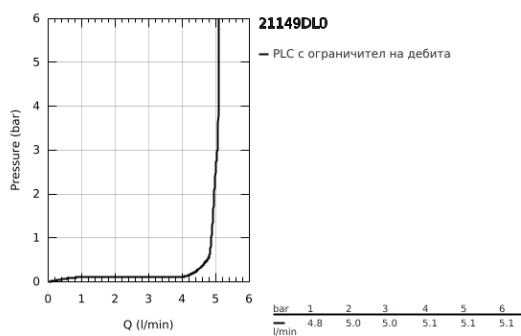

## 21 149 DL0 ATRIO СМЕСИТЕЛ ЗА УМИВАЛНИК 1/2" ДВУРЪКОХВАТКОВ XL-РАЗМЕР

### PRODUCT DESCRIPTION

- Colour: brushed warm sunset
  - Високо тяло за стоящи мивки тип "Купа"
  - Керамични глави 1/2", 90°
  - GROHE LongLife finish
  - GROHE EcoJoy - технология за намаляване разхода на вода
  - максимален дебит (при 3 bar): 5 l/min
  - Система за бърз монтаж
  - Подвижен чучур с аератор и ограничител на дебита
  - Завъртане на 0° / 150° / 360°
  - Push-орен изправнител 1 1/4"
  - Меки връзки
  - Кръстовидни ръкохватки
- Включени два различни комплекта капачета. Един с обозначение "Н" и "С", един без.