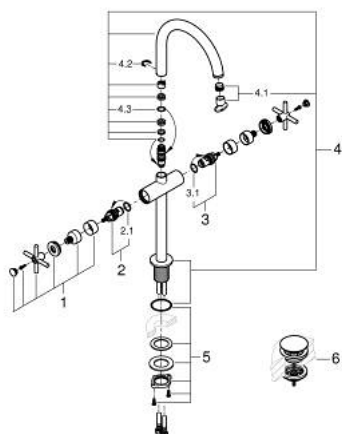

## 21 149 DL0 ATRIO СМЕСИТЕЛ ЗА УМИВАЛНИК 1/2" ДВУРЪКОХВАТКОВ XL-РАЗМЕР

### PRODUCT DESCRIPTION

- Colour: brushed warm sunset
  - Високо тяло за стоящи мивки тип "Купа"
  - Керамични глави 1/2", 90°
  - GROHE LongLife finish
  - GROHE EcoJoy - технология за намаляване разхода на вода
  - максимален дебит (при 3 bar): 5 l/min
  - Система за бърз монтаж
  - Подвижен чучур с аератор и ограничител на дебита
  - Завъртане на 0° / 150° / 360°
  - Push-орен изправнител 1 1/4"
  - Меки връзки
  - Кръстовидни ръкохватки
- Включени два различни комплекта капачета. Един с обозначение "Н" и "С", един без.

21 149 DL0 **ATRIO СМЕСИТЕЛ ЗА УМИВАЛНИК 1/2"**  
**ДВУРЪКОХВАТКОВ**  
**XL-РАЗМЕР**

**SPARE PARTS**, ноември 2022 – now

- 1: Cross handles (Spare part-nr. 14215DL0)
- 2: Керамична глава 1/2" (Spare part-nr. 45883000)
- 2.1: O-ring Ø 18.2 x Ø 1.7 (Spare part-nr. 0392400M)
- 3: Керамична глава 1/2" (Spare part-nr. 45882000)
- 3.1: O-ring Ø 18.2 x Ø 1.7 (Spare part-nr. 0392400M)
- 4: Чучур  
  
(Spare part-nr. 101281DL00)
- 4.1: Ламинарен аератор (Spare part-nr. 48408000)
- 4.2: Предпазен пръстен (Spare part-nr. 4826600M)
- 4.3: Sealing washer (Spare part-nr. 0128500M)
- 5: Монтажен комплект (Spare part-nr. 48384000)
- 6: Сифон с натискане (Spare part-nr. 65807DL0)