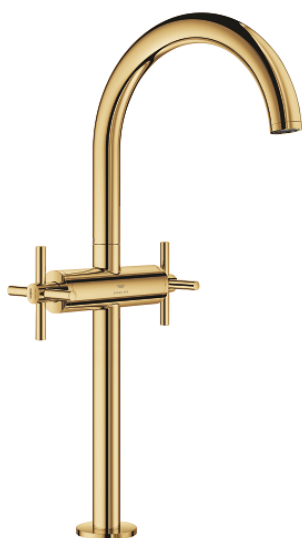

21 149 GL0 ATRIO СМЕСИТЕЛ ЗА УМИВАЛНИК 1/2" ДВУРЪКОХВАТКОВ XL-РАЗМЕР

PRODUCT DESCRIPTION

- Colour: cool Sunrise
 - Високо тяло за стоящи мивки тип "Купа"
 - Керамични глави 1/2", 90°
 - GROHE LongLife finish
 - GROHE EcoJoy - технология за намаляване разхода на вода
 - максимален дебит (при 3 bar): 5 l/min
 - Система за бърз монтаж
 - Подвижен чучур с аератор и ограничител на дебита
 - Завъртане на 0° / 150° / 360°
 - Push-орен изправнител 1 1/4"
 - Меки връзки
 - Кръстовидни ръкохватки
- Включени два различни комплекта капачета. Един с обозначение "H" и "C", един без.

21 149 GL0 ATRIO СМЕСИТЕЛ ЗА УМИВАЛНИК 1/2"
ДВУРЪКОХВАТКОВ
XL-РАЗМЕР

SPARE PARTS, октомври 2021 – now

- 1: Cross handles (Spare part-nr. 14215GL0)
- 2: Керамична глава 1/2" (Spare part-nr. 45883000)
- 2.1: O-ring Ø 18.2 x Ø 1.7 (Spare part-nr. 0392400M)
- 3: Керамична глава 1/2" (Spare part-nr. 45882000)
- 3.1: O-ring Ø 18.2 x Ø 1.7 (Spare part-nr. 0392400M)
- 4: Чучур

(Spare part-nr. 101281GL00)
- 4.1: Ламинарен аератор (Spare part-nr. 48408000)
- 4.2: Предпазен пръстен (Spare part-nr. 4826600M)
- 4.3: Уплътнение Ø 13.5 x Ø 2.75 (Spare part-nr. 0128500M)
- 5: Монтажен комплект (Spare part-nr. 48384000)
- 6: Сифон с натискане (Spare part-nr. 65807GL0)