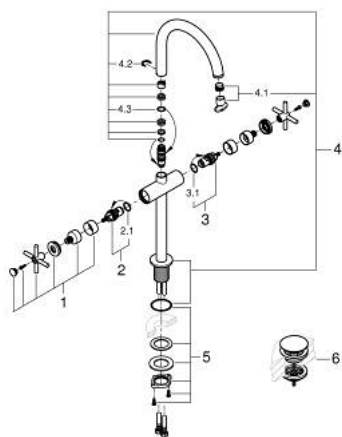

21 149 GL0 ATRIO СМЕСИТЕЛ ЗА УМИВАЛНИК 1/2" ДВУРЪКОХВАТКОВ XL-РАЗМЕР

PRODUCT DESCRIPTION

- Colour: cool Sunrise
 - Високо тяло за стоящи мивки тип "Купа"
 - Керамични глави 1/2", 90°
 - GROHE LongLife finish
 - GROHE EcoJoy - технология за намаляване разхода на вода
 - максимален дебит (при 3 bar): 5 l/min
 - Система за бърз монтаж
 - Подвижен чучур с аератор и ограничител на дебита
 - Завъртане на 0° / 150° / 360°
 - Push-орен изправнител 1 1/4"
 - Меки връзки
 - Кръстовидни ръкохватки
- Включени два различни комплекта капачета. Един с обозначение "H" и "C", един без.

21 149 GL0 ATRIO СМЕСИТЕЛ ЗА УМИВАЛНИК 1/2"
ДВУРЪКОХВАТКОВ
XL-РАЗМЕР

SPARE PARTS, октомври 2021 – now

- 1: Cross handles (Spare part-nr. 14215GL0)
- 2: Керамична глава 1/2" (Spare part-nr. 45883000)
- 2.1: O-ring Ø 18.2 x Ø 1.7 (Spare part-nr. 0392400M)
- 3: Керамична глава 1/2" (Spare part-nr. 45882000)
- 3.1: O-ring Ø 18.2 x Ø 1.7 (Spare part-nr. 0392400M)
- 4: Чучур

(Spare part-nr. 101281GL00)
- 4.1: Ламинарен аератор (Spare part-nr. 48408000)
- 4.2: Предпазен пръстен (Spare part-nr. 4826600M)
- 4.3: Уплътнение Ø 13.5 x Ø 2.75 (Spare part-nr. 0128500M)
- 5: Монтажен комплект (Spare part-nr. 48384000)
- 6: Сифон с натискане (Spare part-nr. 65807GL0)