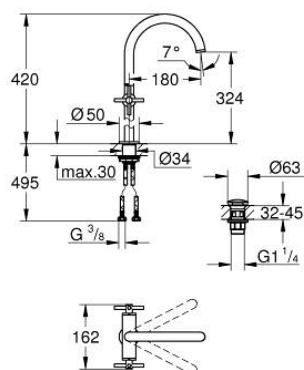

21 149 GL0 ATRIO СМЕСИТЕЛ ЗА УМИВАЛНИК 1/2" ДВУРЪКОХВАТКОВ XL-РАЗМЕР

PRODUCT DESCRIPTION

- Colour: cool Sunrise
 - Високо тяло за стоящи мивки тип "Купа"
 - Керамични глави 1/2", 90°
 - GROHE LongLife finish
 - GROHE EcoJoy - технология за намаляване разхода на вода
 - максимален дебит (при 3 bar): 5 l/min
 - Система за бърз монтаж
 - Подвижен чучур с аератор и ограничител на дебита
 - Завъртане на 0° / 150° / 360°
 - Push-орен изправнител 1 1/4"
 - Меки връзки
 - Кръстовидни ръкохватки
- Включени два различни комплекта капачета. Един с обозначение "H" и "C", един без.

21 149 GL0 ATRIO СМЕСИТЕЛ ЗА УМИВАЛНИК 1/2"
ДВУРЪКОХВАТКОВ
XL-РАЗМЕР

SPARE PARTS, октомври 2021 – now

- 1: Cross handles (Spare part-nr. 14215GL0)
- 2: Керамична глава 1/2" (Spare part-nr. 45883000)
- 2.1: O-ring Ø 18.2 x Ø 1.7 (Spare part-nr. 0392400M)
- 3: Керамична глава 1/2" (Spare part-nr. 45882000)
- 3.1: O-ring Ø 18.2 x Ø 1.7 (Spare part-nr. 0392400M)
- 4: Чучур

(Spare part-nr. 101281GL00)
- 4.1: Ламинарен аератор (Spare part-nr. 48408000)
- 4.2: Предпазен пръстен (Spare part-nr. 4826600M)
- 4.3: Уплътнение Ø 13.5 x Ø 2.75 (Spare part-nr. 0128500M)
- 5: Монтажен комплект (Spare part-nr. 48384000)
- 6: Сифон с натискане (Spare part-nr. 65807GL0)