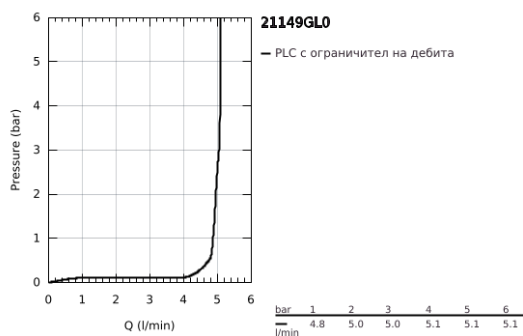

21 149 GL0 ATRIO СМЕСИТЕЛ ЗА УМИВАЛНИК 1/2" ДВУРЪКОХВАТКОВ XL-РАЗМЕР

PRODUCT DESCRIPTION

- Colour: cool Sunrise
 - Високо тяло за стоящи мивки тип "Купа"
 - Керамични глави 1/2", 90°
 - GROHE LongLife finish
 - GROHE EcoJoy - технология за намаляване разхода на вода
 - максимален дебит (при 3 bar): 5 l/min
 - Система за бърз монтаж
 - Подвижен чучур с аератор и ограничител на дебита
 - Завъртане на 0° / 150° / 360°
 - Push-орен изправнител 1 1/4"
 - Меки връзки
 - Кръстовидни ръкохватки
- Включени два различни комплекта капачета. Един с обозначение "H" и "C", един без.

21 149 GL0 ATRIO СМЕСИТЕЛ ЗА УМИВАЛНИК 1/2"
ДВУРЪКОХВАТКОВ
XL-РАЗМЕР

SPARE PARTS, октомври 2021 – now

- 1: Cross handles (Spare part-nr. 14215GL0)
- 2: Керамична глава 1/2" (Spare part-nr. 45883000)
- 2.1: O-ring Ø 18.2 x Ø 1.7 (Spare part-nr. 0392400M)
- 3: Керамична глава 1/2" (Spare part-nr. 45882000)
- 3.1: O-ring Ø 18.2 x Ø 1.7 (Spare part-nr. 0392400M)
- 4: Чучур