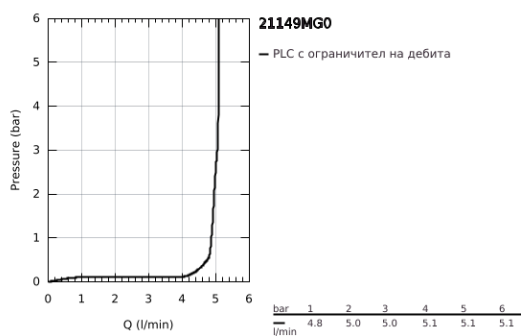

21 149 MG0 ATRIO СМЕСИТЕЛ ЗА УМИВАЛНИК 1/2" ДВУРЪКОХВАТКОВ XL-РАЗМЕР

PRODUCT DESCRIPTION

- Colour: satin graphite
 - Високо тяло за стоящи мивки тип "Купа"
 - Керамични глави 1/2", 90°
 - GROHE LongLife finish
 - GROHE EcoJoy - технология за намаляване разхода на вода
 - максимален дебит (при 3 bar): 5 l/min
 - Система за бърз монтаж
 - Подвижен чучур с аератор и ограничител на дебита
 - Завъртане на 0° / 150° / 360°
 - Push-орен изправнител 1 1/4"
 - Меки връзки
 - Кръстовидни ръкохватки
- Включени два различни комплекта капачета. Един с обозначение "Н" и "С", един без.

21 149 MG0 ATRIO СМЕСИТЕЛ ЗА УМИВАЛНИК 1/2"
ДВУРЪКОХВАТКОВ
XL-РАЗМЕР

SPARE PARTS, октомври 2022 – now

- 1: Cross handles (Spare part-nr. 14215MG0)
- 2: Керамична глава 1/2" (Spare part-nr. 45883000)
- 2.1: O-ring \varnothing 18.2 x \varnothing 1.7 (Spare part-nr. 0392400M)
- 3: Керамична глава 1/2" (Spare part-nr. 45882000)
- 3.1: O-ring \varnothing 18.2 x \varnothing 1.7 (Spare part-nr. 0392400M)
- 4: Чучур