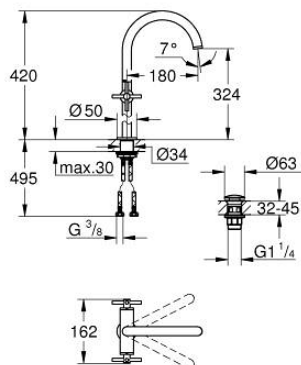

21 149 MG0 ATRIO СМЕСИТЕЛ ЗА УМИВАЛНИК 1/2" ДВУРЪКОХВАТКОВ XL-РАЗМЕР

PRODUCT DESCRIPTION

- Colour: satin graphite
 - Високо тяло за стоящи мивки тип "Купа"
 - Керамични глави 1/2", 90°
 - GROHE LongLife finish
 - GROHE EcoJoy - технология за намаляване разхода на вода
 - максимален дебит (при 3 bar): 5 l/min
 - Система за бърз монтаж
 - Подвижен чучур с аератор и ограничител на дебита
 - Завъртане на 0° / 150° / 360°
 - Push-орен изправнител 1 1/4"
 - Меки връзки
 - Кръстовидни ръкохватки
- Включени два различни комплекта капачета. Един с обозначение "Н" и "С", един без.

21 149 MG0 ATRIO СМЕСИТЕЛ ЗА УМИВАЛНИК 1/2"
ДВУРЪКОХВАТКОВ
XL-РАЗМЕР

SPARE PARTS, октомври 2022 – now

- 1: Cross handles (Spare part-nr. 14215MG0)
- 2: Керамична глава 1/2" (Spare part-nr. 45883000)
- 2.1: O-ring \varnothing 18.2 x \varnothing 1.7 (Spare part-nr. 0392400M)
- 3: Керамична глава 1/2" (Spare part-nr. 45882000)
- 3.1: O-ring \varnothing 18.2 x \varnothing 1.7 (Spare part-nr. 0392400M)
- 4: Чучур

(Spare part-nr. 101281MG00)
- 4.1: Ламинарен аератор (Spare part-nr. 48408000)
- 4.2: Предпазен пръстен (Spare part-nr. 4826600M)
- 4.3: Sealing washer (Spare part-nr. 0128500M)
- 5: Монтажен комплект (Spare part-nr. 48384000)
- 6: Сифон с натискане (Spare part-nr. 65807MG0)