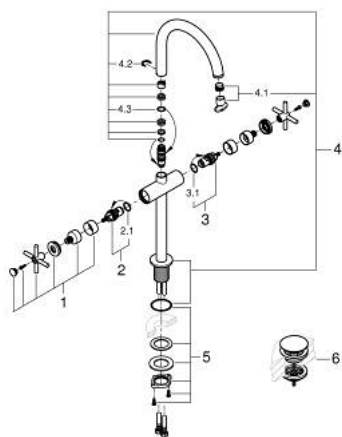

21 149 MG0 ATRIO СМЕСИТЕЛ ЗА УМИВАЛНИК 1/2" ДВУРЪКОХВАТКОВ XL-РАЗМЕР

PRODUCT DESCRIPTION

- Colour: satin graphite
 - Високо тяло за стоящи мивки тип "Купа"
 - Керамични глави 1/2", 90°
 - GROHE LongLife finish
 - GROHE EcoJoy - технология за намаляване разхода на вода
 - максимален дебит (при 3 bar): 5 l/min
 - Система за бърз монтаж
 - Подвижен чучур с аератор и ограничител на дебита
 - Завъртане на 0° / 150° / 360°
 - Push-орен изправнител 1 1/4"
 - Меки връзки
 - Кръстовидни ръкохватки
- Включени два различни комплекта капачета. Един с обозначение "Н" и "С", един без.

21 149 MG0 ATRIO СМЕСИТЕЛ ЗА УМИВАЛНИК 1/2"
ДВУРЪКОХВАТКОВ
XL-РАЗМЕР

SPARE PARTS, октомври 2022 – now

- 1: Cross handles (Spare part-nr. 14215MG0)
- 2: Керамична глава 1/2" (Spare part-nr. 45883000)
- 2.1: O-ring \varnothing 18.2 x \varnothing 1.7 (Spare part-nr. 0392400M)
- 3: Керамична глава 1/2" (Spare part-nr. 45882000)
- 3.1: O-ring \varnothing 18.2 x \varnothing 1.7 (Spare part-nr. 0392400M)
- 4: Чучур

(Spare part-nr. 101281MG00)
- 4.1: Ламинарен аератор (Spare part-nr. 48408000)
- 4.2: Предпазен пръстен (Spare part-nr. 4826600M)
- 4.3: Sealing washer (Spare part-nr. 0128500M)
- 5: Монтажен комплект (Spare part-nr. 48384000)
- 6: Сифон с натискане (Spare part-nr. 65807MG0)