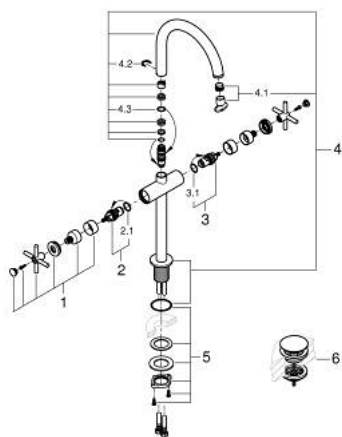

21 149 MS0 ATRIO СМЕСИТЕЛ ЗА УМИВАЛНИК 1/2" ДВУРЪКОХВАТКОВ XL-РАЗМЕР

PRODUCT DESCRIPTION

- Colour: satin steel
 - Високо тяло за стоящи мивки тип "Купа"
 - Керамични глави 1/2", 90°
 - GROHE LongLife finish
 - GROHE EcoJoy - технология за намаляване разхода на вода
 - максимален дебит (при 3 bar): 5 l/min
 - Система за бърз монтаж
 - Подвижен чучур с аератор и ограничител на дебита
 - Завъртане на 0° / 150° / 360°
 - Push-ореп изправнител 1 1/4"
 - Меки връзки
 - Кръстовидни ръкохватки
- Включени два различни комплекта капачета. Един с обозначение "Н" и "С", един без.

21 149 MS0 **АТРИО СМЕСИТЕЛ ЗА УМИВАЛНИК 1/2"**
ДВУРЪКОХВАТКОВ
XL-РАЗМЕР

SPARE PARTS, октомври 2022 – now

- 1: Cross handles (Spare part-nr. 14215MS0)
- 2: Керамична глава 1/2" (Spare part-nr. 45883000)
- 2.1: O-ring \varnothing 18.2 x \varnothing 1.7 (Spare part-nr. 0392400M)
- 3: Керамична глава 1/2" (Spare part-nr. 45882000)
- 3.1: O-ring \varnothing 18.2 x \varnothing 1.7 (Spare part-nr. 0392400M)
- 4: Чучур

(Spare part-nr. 101281MS00)
- 4.1: Ламинарен аератор (Spare part-nr. 48408000)
- 4.2: Предпазен пръстен (Spare part-nr. 4826600M)
- 4.3: Sealing washer (Spare part-nr. 0128500M)
- 5: Монтажен комплект (Spare part-nr. 48384000)
- 6: Сифон с натискане (Spare part-nr. 65807MS0)