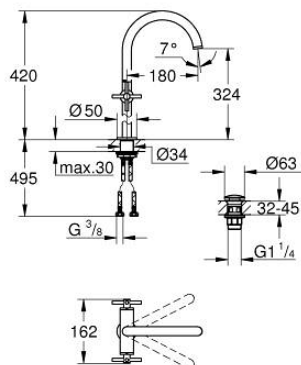

21 149 MS0 ATRIO СМЕСИТЕЛ ЗА УМИВАЛНИК 1/2" ДВУРЪКОХВАТКОВ XL-РАЗМЕР

PRODUCT DESCRIPTION

- Colour: satin steel
 - Високо тяло за стоящи мивки тип "Купа"
 - Керамични глави 1/2", 90°
 - GROHE LongLife finish
 - GROHE EcoJoy - технология за намаляване разхода на вода
 - максимален дебит (при 3 bar): 5 l/min
 - Система за бърз монтаж
 - Подвижен чучур с аератор и ограничител на дебита
 - Завъртане на 0° / 150° / 360°
 - Push-ореп изправнител 1 1/4"
 - Меки връзки
 - Кръстовидни ръкохватки
- Включени два различни комплекта капачета. Един с обозначение "Н" и "С", един без.

21 149 MS0 **АТРИО СМЕСИТЕЛ ЗА УМИВАЛНИК 1/2"**
ДВУРЪКОХВАТКОВ
XL-РАЗМЕР

SPARE PARTS, октомври 2022 – now

- 1: Cross handles (Spare part-nr. 14215MS0)
- 2: Керамична глава 1/2" (Spare part-nr. 45883000)
- 2.1: O-ring \varnothing 18.2 x \varnothing 1.7 (Spare part-nr. 0392400M)
- 3: Керамична глава 1/2" (Spare part-nr. 45882000)
- 3.1: O-ring \varnothing 18.2 x \varnothing 1.7 (Spare part-nr. 0392400M)
- 4: Чучур

(Spare part-nr. 101281MS00)
- 4.1: Ламинарен аератор (Spare part-nr. 48408000)
- 4.2: Предпазен пръстен (Spare part-nr. 4826600M)
- 4.3: Sealing washer (Spare part-nr. 0128500M)
- 5: Монтажен комплект (Spare part-nr. 48384000)
- 6: Сифон с натискане (Spare part-nr. 65807MS0)