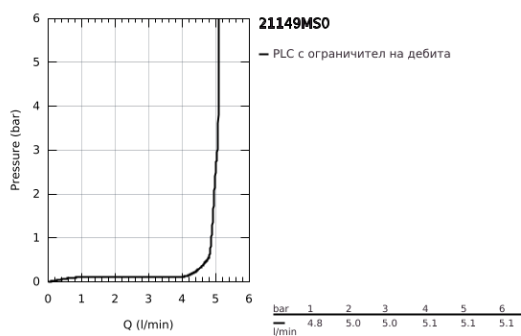

21 149 MS0 ATRIO СМЕСИТЕЛ ЗА УМИВАЛНИК 1/2" ДВУРЪКОХВАТКОВ XL-РАЗМЕР

PRODUCT DESCRIPTION

- Colour: satin steel
 - Високо тяло за стоящи мивки тип "Купа"
 - Керамични глави 1/2", 90°
 - GROHE LongLife finish
 - GROHE EcoJoy - технология за намаляване разхода на вода
 - максимален дебит (при 3 bar): 5 l/min
 - Система за бърз монтаж
 - Подвижен чучур с аератор и ограничител на дебита
 - Завъртане на 0° / 150° / 360°
 - Push-ореп изправнител 1 1/4"
 - Меки връзки
 - Кръстовидни ръкохватки
- Включени два различни комплекта капачета. Един с обозначение "Н" и "С", един без.

21 149 MS0 **АТРИО СМЕСИТЕЛ ЗА УМИВАЛНИК 1/2"**
ДВУРЪКОХВАТКОВ
XL-РАЗМЕР

SPARE PARTS, октомври 2022 – now

- 1: Cross handles (Spare part-nr. 14215MS0)
- 2: Керамична глава 1/2" (Spare part-nr. 45883000)
- 2.1: O-ring \varnothing 18.2 x \varnothing 1.7 (Spare part-nr. 0392400M)
- 3: Керамична глава 1/2" (Spare part-nr. 45882000)
- 3.1: O-ring \varnothing 18.2 x \varnothing 1.7 (Spare part-nr. 0392400M)
- 4: Чучур