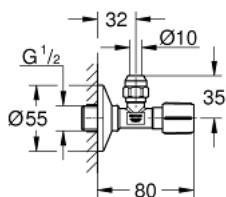

22 037 GN0 ЪГЛОВ ВЕНТИЛ, 1/2"

PRODUCT DESCRIPTION

- Colour: brushed cool sunrise
- С вграден уплътнител на резбата
- Стенен монтаж
- Извод 3/8"
- С компенсация в дължината
- Гайка Ø 10mm, подходяща за твърди тръби
- Месингов шпиндел с двойно, гумено уплътнение
- Дълга ръкохватка
- Ергономична метална ръкохватка
- Неутрална маркировка
- метална розетка Ø 55 мм
- GROHE LongLife finish