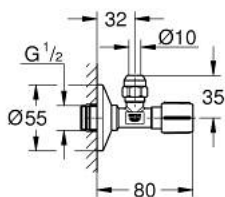

22 039 AL0 ЪГЛОВ ВЕНТИЛ, 1/2"

PRODUCT DESCRIPTION

- Colour: brushed hard graphite
- Уплътняващ пръстен
- Стенен монтаж
- Извод 3/8"
- С компенсация в дължината
- Гайка Ø 10mm, подходяща за твърди тръби
- Месингов шпиндел с двойно, гумено уплътнение
- Дълга ръкохватка
- Ергономична метална ръкохватка
- Неутрална маркировка
- метална розетка Ø 55 мм
- GROHE LongLife finish