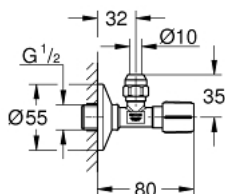

22 074 KF0 ЪГЛОВ ВЕНТИЛ, 1/2"

PRODUCT DESCRIPTION

- Colour: phantom black
- С вграден уплътнител на резбата
- Стенен монтаж
- Извод 3/8"
- С компенсация в дължината
- Гайка Ø 10mm, подходяща за твърди тръби
- Месингов шпиндел с двойно, гумено уплътнение
- Дълга ръкохватка
- Ергономична метална ръкохватка
- Неутрална маркировка
- метална розетка Ø 55 мм
- GROHE LongLife finish