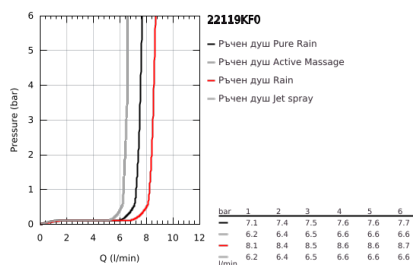

22 119 KF0 RAINSHOWER SMARTACTIVE 310 ДУШ СИСТЕМА С ТЕРМОСТАТ

PRODUCT DESCRIPTION

- Colour: phantom black
- Състои се от:
 - Горизонтално, въртящо серамо за душ 450 mm
 - Термостат с аквадимер
 - извършва и превключването между:
 - head shower Rainshower Mono 310
 - Със сферично закрепване
 - завъртане на $\pm 15^\circ$
 - hand shower Rainshower SmartActive 130
- Регулируем елемент
- с удобно захващане
- Silverflex shower hose 1750 mm
- 9.5 l/min дебитен ограничител
- GROHE TurboStat - компактен картуш с восьъчен термоелемент
- GROHE SafeStop 38°C
- включен GROHE SafeStop Plus температурен ограничител до 43°C