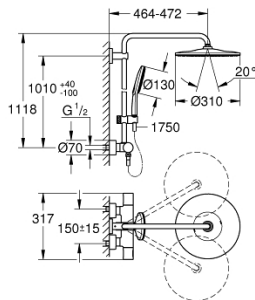

22 119 KF0 RAINSHOWER SMARTACTIVE 310 ДУШ СИСТЕМА С ТЕРМОСТАТ

PRODUCT DESCRIPTION

- Colour: phantom black
- Състои се от:
 - Горизонтално, въртящо серамо за душ 450 mm
 - Термостат с аквадимер
 - извършва и превключването между:
 - head shower Rainshower Mono 310
 - Със сферично закрепване
 - завъртане на $\pm 15^\circ$
 - hand shower Rainshower SmartActive 130
- Регулируем елемент
- с удобно захващане
- Silverflex shower hose 1750 mm
- 9.5 l/min дебитен ограничител
- GROHE TurboStat - компактен картуш с восьъчен термоелемент
- GROHE SafeStop 38°C
- включен GROHE SafeStop Plus температурен ограничител до 43°C

22 119 KF0 RAINSHOWER SMARTACTIVE 310 ДУШ СИСТЕМА С ТЕРМОСТАТ

SPARE PARTS, март 2022 – now

- 1: shut-off handle aquadimmer (Spare part-nr. 47804KF0)
- 2: Stop (Spare part-nr. 47723000)
- 3: Аквадимер (Spare part-nr. 47364000)
- 4: Water flow (Spare part-nr. 47887000)
- 5: temperature control handle (Spare part-nr. 47811KF0)
- 6: Fitting ring (Spare part-nr. 47743000)
- 7: Термoeлемент 1/2" (Spare part-nr. 47439000)
- 8: non-return valves (Spare part-nr. 47189KF0)
- 8.1: Филтър (Spare part-nr. 0726400M)
- 8.2: Възвратен клапан (Spare part-nr. 08565000)
- 8.3: O-ring $\varnothing 17 \times \varnothing 2$ (Spare part-nr. 0305500M)
- 9: S- Връзка (Spare part-nr. 12693KF0)
- 10: Възвратен клапан (Spare part-nr. 08565000)
- 11: RSH SmartActive holder for sliding rail (Spare part-nr. 48424KF0)
- 12: Филтър (Spare part-nr. 0700200M)
- 13: Уплътнение $\varnothing 18,5 \times \varnothing 12 \times 2$ (Spare part-nr. 0138900M)
- 14: Филтър (Spare part-nr. 48007000)
- 15: Държач за тръбно окачване (Spare part-nr. 48279KF0)
- 17: Ключ (Spare part-nr. 19332000)*
- 18: GROHE TurboStat картуш 1/2" (Spare part-nr. 47175000)*
- 19: Специален ключ (Spare part-nr. 19377000)*