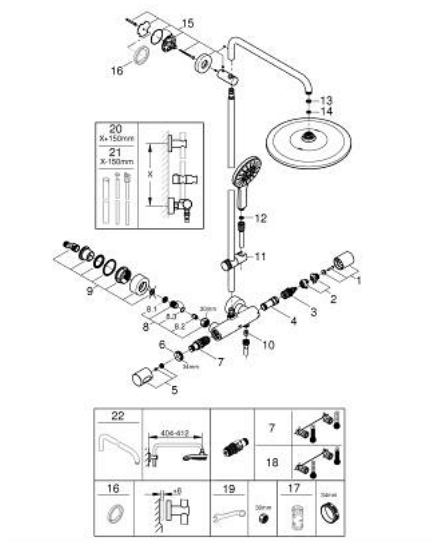

22 119 KF0 RAINSHOWER SMARTACTIVE 310 ДУШ СИСТЕМА С ТЕРМОСТАТ

PRODUCT DESCRIPTION

- Colour: phantom black
- Състои се от:
 - Горизонтално, въртящо серамо за душ 450 mm
 - Термостат с аквадимер
 - извършва и превключването между:
 - head shower Rainshower Mono 310
 - Със сферично закрепване
 - завъртане на $\pm 15^\circ$
 - hand shower Rainshower SmartActive 130
- Регулируем елемент
- с удобно захващане
- Silverflex shower hose 1750 mm
- 9.5 l/min дебитен ограничител
- GROHE TurboStat - компактен картуш с восьъчен термоелемент
- GROHE SafeStop 38°C
- включен GROHE SafeStop Plus температурен ограничител до 43°C

22 119 KF0 RAINSHOWER SMARTACTIVE 310 ДУШ СИСТЕМА С ТЕРМОСТАТ

SPARE PARTS, март 2022 – now

- 1: shut-off handle aquadimmer (Spare part-nr. 47804KF0)
- 2: Stop (Spare part-nr. 47723000)
- 3: Аквадимер (Spare part-nr. 47364000)
- 4: Water flow (Spare part-nr. 47887000)
- 5: temperature control handle (Spare part-nr. 47811KF0)
- 6: Fitting ring (Spare part-nr. 47743000)
- 7: Термoeлемент 1/2" (Spare part-nr. 47439000)
- 8: non-return valves (Spare part-nr. 47189KF0)
- 8.1: Филтър (Spare part-nr. 0726400M)
- 8.2: Възвратен клапан (Spare part-nr. 08565000)
- 8.3: O-ring $\varnothing 17 \times \varnothing 2$ (Spare part-nr. 0305500M)
- 9: S- Връзка (Spare part-nr. 12693KF0)
- 10: Възвратен клапан (Spare part-nr. 08565000)
- 11: RSH SmartActive holder for sliding rail (Spare part-nr. 48424KF0)
- 12: Филтър (Spare part-nr. 0700200M)
- 13: Уплътнение $\varnothing 18,5 \times \varnothing 12 \times 2$ (Spare part-nr. 0138900M)
- 14: Филтър (Spare part-nr. 48007000)
- 15: Държач за тръбно окачване (Spare part-nr. 48279KF0)
- 17: Ключ (Spare part-nr. 19332000)*
- 18: GROHE TurboStat картуш 1/2" (Spare part-nr. 47175000)*
- 19: Специален ключ (Spare part-nr. 19377000)*