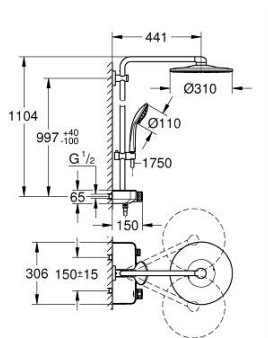

### PRODUCT DESCRIPTION

- Colour: phantom black
- Състои се от:
  - Горизонтално рамо за душ 450mm
  - Регулируема горна скоба, за лесно адаптиране към съществуващите отвори за пробиване
  - Термостат SmartControl
  - Извършва и превключването между:
    - душ за глава Rainshower SmartActive 310
    - видове струи: GROHE PureRain, ActiveRain
    - hand shower Euphoria 110 Massage, spray plate phantom black
    - видове струи: Rain, SmartRain, Massage
  - max. дебит при (3 bar.) 16 l/min
  - Регулируем елемент
  - Шлаух за душ Silverflex 1750 mm 1/2" x 1/2" (28 388 000)
  - GROHE DreamSpray перфектна струя
  - GROHE CoolTouch – без риск от изгаряне
  - GROHE TurboStat - компактен картуш с восьмичен термоелемент
  - GROHE ProGrip с набраздена повърхност
  - - GROHE SafeStop при 38°C
- включен GROHE SafeStop Plus температурен ограничител до 43°C
- Технология SmartControl натиснете бутон ON-OFF и завъртете, за да регулирате дебита
- GROHE SpeedClean - система против натрупване на варовик
- Inner WaterGuide - изолирано покритие
- TwistStop функция против усукване
- Подходящ за проточен бойлер от 18 kW/h
- Минимален дебит 5 l/min.

### SPARE PARTS, март 2022 – now

- 1: Термoeлемент 1/2" (Spare part-nr. 47439000)
  - 2: Картуш (Spare part-nr. 48297000)
  - 3: Възвратен клапан (Spare part-nr. 49069000)
  - 4: Възвратен клапан (Spare part-nr. 08565000)
  - 5: Регулируем елемент (Spare part-nr. 48177KF0)
  - 6: Филтър (Spare part-nr. 0700200M)
  - 7: Държач за тръбно окачване (Spare part-nr. 48279KF0)
  - 9: GROHE TurboStat картуш 1/2" (Spare part-nr. 47175000)\*
  - 10: Ключ (Spare part-nr. 49059000)\*
- \* Optional accessories