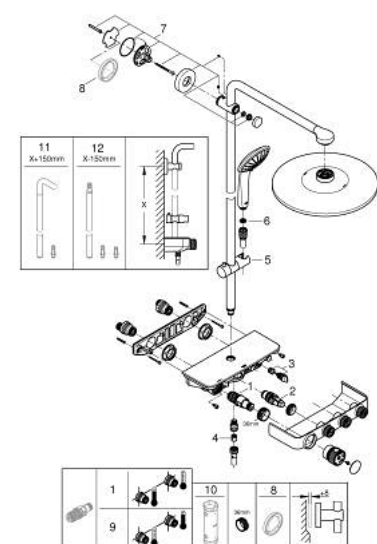

### PRODUCT DESCRIPTION

- Colour: phantom black
- Състои се от:
  - Горизонтално рамо за душ 450mm
  - Регулируема горна скоба, за лесно адаптиране към съществуващите отвори за пробиване
  - Термостат SmartControl
  - Извършва и превключването между:
    - душ за глава Rainshower SmartActive 310
    - видове струи: GROHE PureRain, ActiveRain
    - hand shower Euphoria 110 Massage, spray plate phantom black
    - видове струи: Rain, SmartRain, Massage
  - max. дебит при (3 bar.) 16 l/min
  - Регулируем елемент
  - Шлаух за душ Silverflex 1750 mm 1/2" x 1/2" (28 388 000)
  - GROHE DreamSpray перфектна струя
  - GROHE CoolTouch – без риск от изгаряне
  - GROHE TurboStat - компактен картуш с восьмичен термоелемент
  - GROHE ProGrip с набраздена повърхност
  - - GROHE SafeStop при 38°C
- включен GROHE SafeStop Plus температурен ограничител до 43°C
- Технология SmartControl натиснете бутон ON-OFF и завъртете, за да регулирате дебита
- GROHE SpeedClean - система против натрупване на варовик
- Inner WaterGuide - изолирано покритие
- TwistStop функция против усукване
- Подходящ за проточен бойлер от 18 kW/h
- Минимален дебит 5 l/min.

### SPARE PARTS, март 2022 – now

- 1: Термoeлемент 1/2" (Spare part-nr. 47439000)
  - 2: Картуш (Spare part-nr. 48297000)
  - 3: Възвратен клапан (Spare part-nr. 49069000)
  - 4: Възвратен клапан (Spare part-nr. 08565000)
  - 5: Регулируем елемент (Spare part-nr. 48177KF0)
  - 6: Филтър (Spare part-nr. 0700200M)
  - 7: Държач за тръбно окачване (Spare part-nr. 48279KF0)
  - 9: GROHE TurboStat картуш 1/2" (Spare part-nr. 47175000)\*
  - 10: Ключ (Spare part-nr. 49059000)\*
- \* Optional accessories