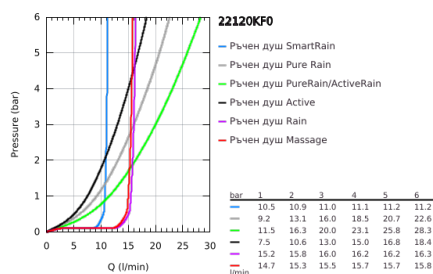

### PRODUCT DESCRIPTION

- Colour: phantom black
- Състои се от:
  - Горизонтално рамо за душ 450mm
  - Регулируема горна скоба, за лесно адаптиране към съществуващите отвори за пробиване
  - Термостат SmartControl
  - Извършва и превключването между:
    - душ за глава Rainshower SmartActive 310
    - видове струи: GROHE PureRain, ActiveRain
    - hand shower Euphoria 110 Massage, spray plate phantom black
    - видове струи: Rain, SmartRain, Massage
  - max. дебит при (3 bar.) 16 l/min
  - Регулируем елемент
  - Шлаух за душ Silverflex 1750 mm 1/2" x 1/2" (28 388 000)
  - GROHE DreamSpray перфектна струя
  - GROHE CoolTouch – без риск от изгаряне
  - GROHE TurboStat - компактен картуш с восьмичен термоелемент
  - GROHE ProGrip с набраздена повърхност
  - - GROHE SafeStop при 38°C
- включен GROHE SafeStop Plus температурен ограничител до 43°C
- Технология SmartControl натиснете бутон ON-OFF и завъртете, за да регулирате дебита
- GROHE SpeedClean - система против натрупване на варовик
- Inner WaterGuide - изолирано покритие
- TwistStop функция против усукване
- Подходящ за проточен бойлер от 18 kW/h
- Минимален дебит 5 l/min.