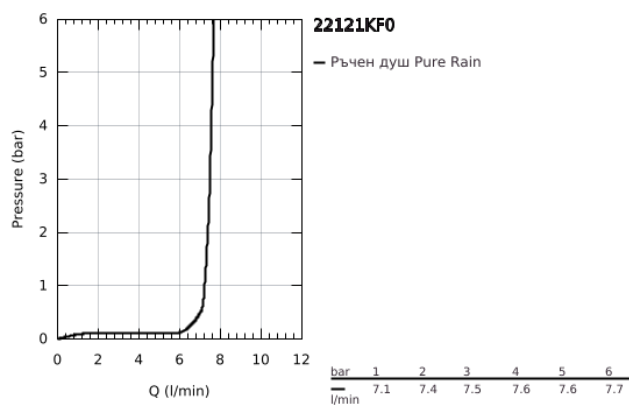

22 121 KF0 RAINSHOWER MONO 310 КОМПЛЕКТ ДУШ ГЛАВА 422 ММ

PRODUCT DESCRIPTION

- Colour: phantom black
- Състои се от:
 - head shower Rainshower 310, spray plate phantom black
 - GROHE PureRain
 - shower arm 422 mm
 - GROHE EcoJoy 9.5 l/min дебитен ограничител
 - GROHE DreamSpray перфектна струя
 - GROHE SpeedClean - система против натрупване на варовик
 - Inner WaterGuide - изолирано покритие
- подходящ за проточен бойлер

22 121 KF0 RAINSHOWER MONO 310 КОМПЛЕКТ ДУШ ГЛАВА 422 ММ

SPARE PARTS, март 2022 – now

1: Уплътнение Ø18,5 x Ø12 x 2 (Spare part-nr. 0138900M)

2: Филтър (Spare part-nr. 48007000)