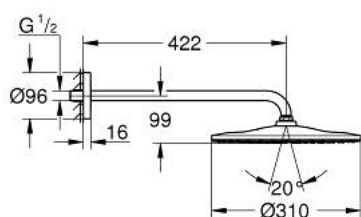

22 121 KF0 RAINSHOWER MONO 310 КОМПЛЕКТ ДУШ ГЛАВА 422 ММ

PRODUCT DESCRIPTION

- Colour: phantom black
- Състои се от:
 - head shower Rainshower 310, spray plate phantom black
 - GROHE PureRain
 - shower arm 422 mm
 - GROHE EcoJoy 9.5 l/min дебитен ограничител
 - GROHE DreamSpray перфектна струя
 - GROHE SpeedClean - система против натрупване на варовик
 - Inner WaterGuide - изолирано покритие
- подходящ за проточен бойлер

22 121 KF0 RAINSHOWER MONO 310 КОМПЛЕКТ ДУШ ГЛАВА 422 ММ

SPARE PARTS, март 2022 – now

1: Уплътнение Ø18,5 x Ø12 x 2 (Spare part-nr. 0138900M)

2: Филтър (Spare part-nr. 48007000)