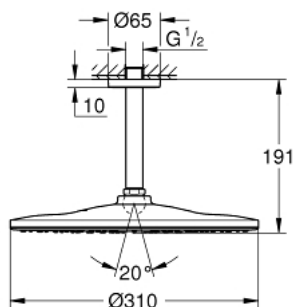

22 122 KF0 RAINSHOWER MONO 310 КОМПЛЕКТ ДУШ ГЛАВА КЪМ ТАВАНА 142 ММ

PRODUCT DESCRIPTION

- Colour: phantom black
- Състои се от:
 - head shower Rainshower 310, spray plate phantom black
 - GROHE PureRain
 - Рамо за душ от тавана Rainshower 142 mm
- 9.5 l/min дебитен ограничител
- GROHE DreamSpray перфектна струя
- GROHE SpeedClean - система против натрупване на варовик
- Inner WaterGuide - изолирано покритие
- подходящ за проточен бойлер

22 122 KF0 RAINSHOWER MONO 310 КОМПЛЕКТ ДУШ ГЛАВА КЪМ ТАВАНА 142 MM

SPARE PARTS, март 2022 – now

1: escutcheon (Spare part-nr. 11741KF0)

2: Уплътнение Ø18,5 x Ø12 x 2 (Spare part-nr. 0138900M)

3: Филтър (Spare part-nr. 48007000)