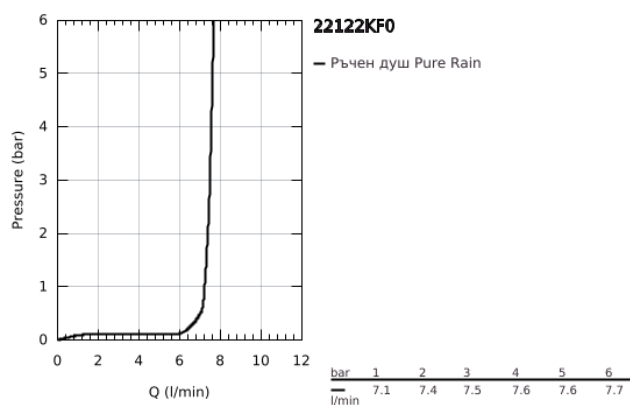

22 122 KF0 RAINSHOWER MONO 310 КОМПЛЕКТ ДУШ ГЛАВА КЪМ ТАВАНА 142 ММ

PRODUCT DESCRIPTION

- Colour: phantom black
- Състои се от:
 - head shower Rainshower 310, spray plate phantom black
 - GROHE PureRain
 - Рамо за душ от тавана Rainshower 142 mm
- 9.5 l/min дебитен ограничител
- GROHE DreamSpray перфектна струя
- GROHE SpeedClean - система против натрупване на варовик
- Inner WaterGuide - изолирано покритие
- подходящ за проточен бойлер

22 122 KF0 RAINSHOWER MONO 310 КОМПЛЕКТ ДУШ ГЛАВА КЪМ ТАВАНА 142 MM

SPARE PARTS, март 2022 – now

1: escutcheon (Spare part-nr. 11741KF0)

2: Уплътнение Ø18,5 x Ø12 x 2 (Spare part-nr. 0138900M)

3: Филтър (Spare part-nr. 48007000)