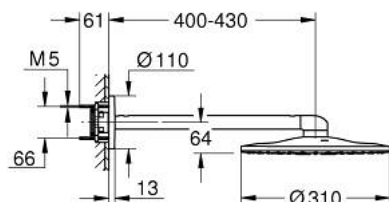

## 22 123 KF0 RAINSHOWER SMARTACTIVE 310 <P>КОМПЛЕКТ ДУШ ПИТА 430 ММ, 2 СТРУИ</P>

### PRODUCT DESCRIPTION

- Colour: phantom black
- Състои се от:
  - душ за глава Rainshower SmartActive 310
  - видове струи: GROHE PureRain, ActiveRain
  - хоризонтално душ рамо 430 mm
  - GROHE DreamSpray перфектна струя
  - GROHE SpeedClean - система против натрупване на варовик
  - Inner WaterGuide - изолирано покритие
- за монтаж с комплект за вграждане 26 483 или 26 484 - поръчват се отделно