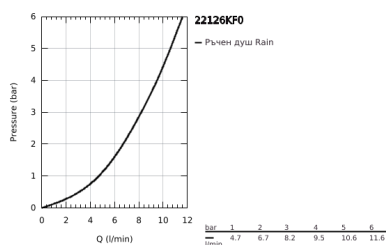

22 126 KF0 EUPHORIA COSMOPOLITAN STICK РЪЧЕН ДУШ С 1 СТРУЯ

PRODUCT DESCRIPTION

- Colour: phantom black
- Струя: Нормална
- maximum flow rate (at 3 bar): 8.2 l/min
- GROHE EcoJoy - технология за намаляване разхода на вода
- GROHE SpeedClean - система против натрупване на варовик
- Inner WaterGuide - изолирано покритие
- Универсална система за монтаж, подходяща за всички стандартни шлангове
- подходящ за проточен бойлер
- Минимално налягане 1 bar.