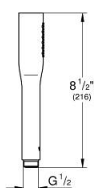

22 126 KF0 EUPHORIA COSMOPOLITAN STICK РЪЧЕН ДУШ С 1 СТРУЯ

PRODUCT DESCRIPTION

- Colour: phantom black
- Струя: Нормална
- maximum flow rate (at 3 bar): 8.2 l/min
- GROHE EcoJoy - технология за намаляване разхода на вода
- GROHE SpeedClean - система против натрупване на варовик
- Inner WaterGuide - изолирано покритие
- Универсална система за монтаж, подходяща за всички стандартни шлангове
- подходящ за проточен бойлер
- Минимално налягане 1 bar.

22 126 KF0 EUPHORIA COSMOPOLITAN STICK РЪЧЕН ДУШ С 1 СТРУЯ

SPARE PARTS, март 2022 – now

1: Филтър (Spare part-nr. 0700200M)