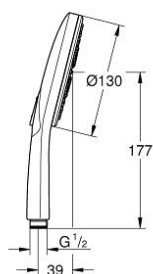

22 127 KF0 RAINSHOWER SMARTACTIVE 130 РЪЧЕН ДУШ С 3 СТРУИ

PRODUCT DESCRIPTION

- Colour: phantom black
- spray plate phantom black
- видове струи: Rain, Jet, ActiveMassage
- GROHE EcoJoy 9.5 l/min дебитен ограничител
- GROHE DreamSpray перфектна струя
- GROHE SmartTip - избирате душ струята, чрез едно натискане на бутона
- GROHE SpeedClean - система против натрупване на варовик
- Inner WaterGuide - изолирано покритие
- Универсална система за монтаж, подходяща за всички стандартни шлаухове
- подходящ за проточен бойлер