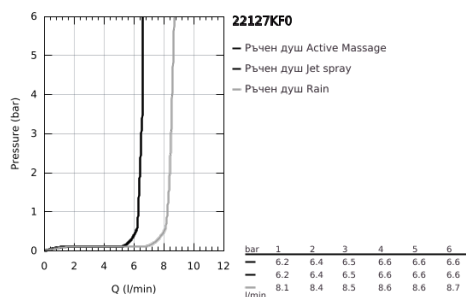

### PRODUCT DESCRIPTION

- Colour: phantom black
- spray plate phantom black
- видове струи: Rain, Jet, ActiveMassage
- GROHE EcoJoy 9.5 l/min дебитен ограничител
- GROHE DreamSpray перфектна струя
- GROHE SmartTip - избирате душ струята, чрез едно натискане на бутона
- GROHE SpeedClean - система против натрупване на варовик
- Inner WaterGuide - изолирано покритие
- Универсална система за монтаж, подходяща за всички стандартни шлаухове
- подходящ за проточен бойлер