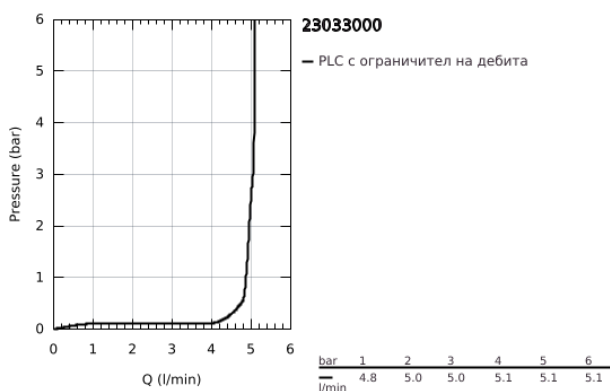

## 23 033 000 ALLURE BRILLIANT СМЕСИТЕЛ ЗА УМИВАЛНИК 1/2", ЕДНОРЪКОХВАТКОВ, М-РАЗМЕР

### PRODUCT DESCRIPTION

- Colour: хром
- Еднодупков монтаж
- GROHE SilkMove 28 mm керамичен картуш
- Температурен ограничител
- GROHE LongLife хромирано покритие
- 5.0 l/min. дебитен ограничител
- GROHE FastFixation монтаж
- Чучур с вграден аератор
- Без изпразнител
- Меки връзки
- Минимално налягане 1 bar.