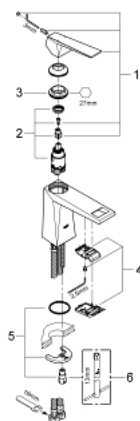

## 23 033 000 ALLURE BRILLIANT СМЕСИТЕЛ ЗА УМИВАЛНИК 1/2", ЕДНОРЪКОХВАТКОВ, М-РАЗМЕР

### PRODUCT DESCRIPTION

- Colour: хром
- Еднодупков монтаж
- GROHE SilkMove 28 mm керамичен картуш
- Температурен ограничител
- GROHE LongLife хромирано покритие
- 5.0 l/min. дебитен ограничител
- GROHE FastFixation монтаж
- Чучур с вграден аератор
- Без изпразнител
- Меки връзки
- Минимално налягане 1 bar.

23 033 000 **ALLURE BRILLIANT СМЕСИТЕЛ ЗА УМИВАЛНИК 1/2",  
ЕДНОРЪКОХВАТКОВ, М-РАЗМЕР**

**SPARE PARTS**, август 2010 – now

- 1: Ръкохватка (Spare part-nr. 46793000)
- 2: Картуш (Spare part-nr. 46580000)
- 3: Fitting ring (Spare part-nr. 46715000)
- 4: Race (Spare part-nr. 46794000)
- 5: Комплект за монтиране на болтове (Spare part-nr. 46249000)
- 6: Ключ за монтаж (Spare part-nr. 19017000)\*