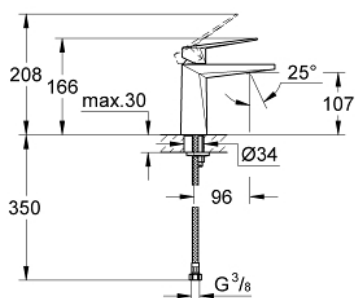

## 23 033 000 ALLURE BRILLIANT СМЕСИТЕЛ ЗА УМИВАЛНИК 1/2", ЕДНОРЪКОХВАТКОВ, М-РАЗМЕР

### PRODUCT DESCRIPTION

- Colour: хром
- Еднодупков монтаж
- GROHE SilkMove 28 mm керамичен картуш
- Температурен ограничител
- GROHE LongLife хромирано покритие
- 5.0 l/min. дебитен ограничител
- GROHE FastFixation монтаж
- Чучур с вграден аератор
- Без изпразнител
- Меки връзки
- Минимално налягане 1 bar.

23 033 000 **ALLURE BRILLIANT СМЕСИТЕЛ ЗА УМИВАЛНИК 1/2",  
ЕДНОРЪКОХВАТКОВ, М-РАЗМЕР**

**SPARE PARTS**, август 2010 – now

- 1: Ръкохватка (Spare part-nr. 46793000)
- 2: Картуш (Spare part-nr. 46580000)
- 3: Fitting ring (Spare part-nr. 46715000)
- 4: Race (Spare part-nr. 46794000)
- 5: Комплект за монтиране на болтове (Spare part-nr. 46249000)
- 6: Ключ за монтаж (Spare part-nr. 19017000)\*