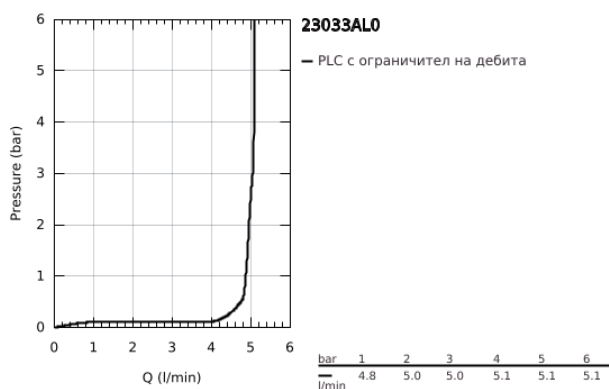

23 033 AL0 ALLURE BRILLIANT СМЕСИТЕЛ ЗА УМИВАЛНИК 1/2", ЕДНОРЪКОХВАТКОВ, М-РАЗМЕР

PRODUCT DESCRIPTION

- Colour: brushed hard graphite
- Еднодупков монтаж
- GROHE SilkMove 28 mm керамичен картуш
- Температурен ограничител
- GROHE LongLife finish
- 5.0 l/min. дебитен ограничител
- GROHE FastFixation монтаж
- Чучур с вграден аератор
- Без изпразнител
- Меки връзки
- Минимално налягане 1 bar.

23 033 AL0 ALLURE BRILLIANT СМЕСИТЕЛ ЗА УМИВАЛНИК 1/2", ЕДНОРЪКОХВАТКОВ, М-РАЗМЕР

SPARE PARTS, март 2018 – now

- 1: Ръкохватка (Spare part-nr. 46793AL0)
- 2: Картуш (Spare part-nr. 46580000)
- 3: Fitting ring (Spare part-nr. 46715000)
- 4: Race (Spare part-nr. 46794AL0)
- 5: Комплект за монтиране на болтове (Spare part-nr. 46249000)
- 6: Ключ за монтаж (Spare part-nr. 19017000)*