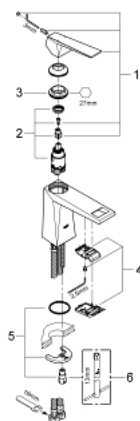

23 033 AL0 ALLURE BRILLIANT СМЕСИТЕЛ ЗА УМИВАЛНИК 1/2", ЕДНОРЪКОХВАТКОВ, М-РАЗМЕР

PRODUCT DESCRIPTION

- Colour: brushed hard graphite
- Еднодупков монтаж
- GROHE SilkMove 28 mm керамичен картуш
- Температурен ограничител
- GROHE LongLife finish
- 5.0 l/min. дебитен ограничител
- GROHE FastFixation монтаж
- Чучур с вграден аератор
- Без изпразнител
- Меки връзки
- Минимално налягане 1 bar.

23 033 AL0 ALLURE BRILLIANT СМЕСИТЕЛ ЗА УМИВАЛНИК 1/2", ЕДНОРЪКОХВАТКОВ, М-РАЗМЕР

SPARE PARTS, март 2018 – now

- 1: Ръкохватка (Spare part-nr. 46793AL0)
- 2: Картуш (Spare part-nr. 46580000)
- 3: Fitting ring (Spare part-nr. 46715000)
- 4: Race (Spare part-nr. 46794AL0)
- 5: Комплект за монтиране на болтове (Spare part-nr. 46249000)
- 6: Ключ за монтаж (Spare part-nr. 19017000)*