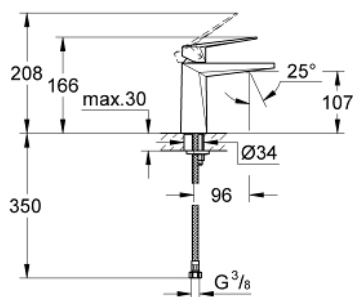

23 033 AL0 ALLURE BRILLIANT СМЕСИТЕЛ ЗА УМИВАЛНИК 1/2", ЕДНОРЪКОХВАТКОВ, М-РАЗМЕР

PRODUCT DESCRIPTION

- Colour: brushed hard graphite
- Еднодупков монтаж
- GROHE SilkMove 28 mm керамичен картуш
- Температурен ограничител
- GROHE LongLife finish
- 5.0 l/min. дебитен ограничител
- GROHE FastFixation монтаж
- Чучур с вграден аератор
- Без изпразнител
- Меки връзки
- Минимално налягане 1 bar.

23 033 AL0 ALLURE BRILLIANT СМЕСИТЕЛ ЗА УМИВАЛНИК 1/2", ЕДНОРЪКОХВАТКОВ, М-РАЗМЕР

SPARE PARTS, март 2018 – now

- 1: Ръкохватка (Spare part-nr. 46793AL0)
- 2: Картуш (Spare part-nr. 46580000)
- 3: Fitting ring (Spare part-nr. 46715000)
- 4: Race (Spare part-nr. 46794AL0)
- 5: Комплект за монтиране на болтове (Spare part-nr. 46249000)
- 6: Ключ за монтаж (Spare part-nr. 19017000)*