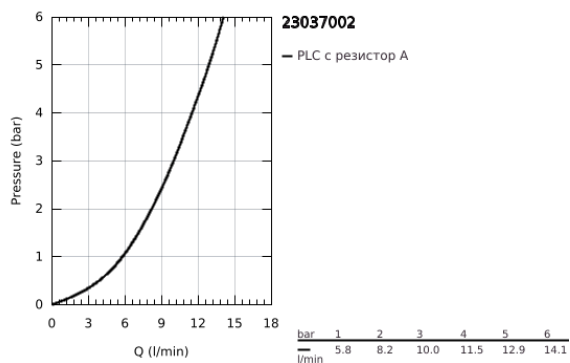

23 037 002 EUROSTYLE COSMOPOLITAN СМЕСИТЕЛ ЗА УМИВАЛНИК 1/2", ЕДНОРЪКОХВАТКОВ, S-РАЗМЕР

PRODUCT DESCRIPTION

- Colour: хром
- Еднодупков монтаж
- Метална ръкохватка
- GROHE SilkMove 28 mm керамичен картуш
- GROHE LongLife хромирано покритие
- GROHE FastFixation
- Аератор
- Изпразнител 1 1/4"
- Меки връзки

23 037 002 **EUROSTYLE COSMOPOLITAN СМЕСИТЕЛ ЗА УМИВАЛНИК 1/2",
ЕДНОРЪКОХВАТКОВ, S-РАЗМЕР**

SPARE PARTS, януари 2012 – now

- 1: Ръкохватка (Spare part-nr. 46749000)
- 2: Fitting ring (Spare part-nr. 46715000)
- 3: Картуш (Spare part-nr. 46580000)
- 4: Активиращ прът (Spare part-nr. 46739000)
- 5: Аератор (Spare part-nr. 13929000)
- 6: Center ring (Spare part-nr. 46719000)
- 7: Покриваща розетка (Spare part-nr. 48165000)
- 8: Комплект за монтиране на болтове (Spare part-nr. 46671000)
- 9: Изпразнител 3/4" (Spare part-nr. 28910000)
- 9.1: Тапа за отточен сифон (Spare part-nr. 07182000)
- 9.2: Прът ексцентрик (Spare part-nr. 07052000)
- 10: Ключ за монтаж (Spare part-nr. 19017000)*