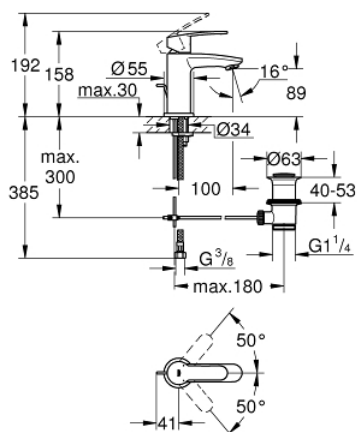

23 037 002 EUROSTYLE COSMOPOLITAN СМЕСИТЕЛ ЗА УМИВАЛНИК 1/2", ЕДНОРЪКОХВАТКОВ, S-РАЗМЕР

PRODUCT DESCRIPTION

- Colour: хром
- Еднодупков монтаж
- Метална ръкохватка
- GROHE SilkMove 28 mm керамичен картуш
- GROHE LongLife хромирано покритие
- GROHE FastFixation
- Аератор
- Изпразнител 1 1/4"
- Меки връзки

23 037 002 **EUROSTYLE COSMOPOLITAN СМЕСИТЕЛ ЗА УМИВАЛНИК 1/2",
ЕДНОРЪКОХВАТКОВ, S-РАЗМЕР**

SPARE PARTS, януари 2012 – now

- 1: Ръкохватка (Spare part-nr. 46749000)
- 2: Fitting ring (Spare part-nr. 46715000)
- 3: Картуш (Spare part-nr. 46580000)
- 4: Активиращ прът (Spare part-nr. 46739000)
- 5: Аератор (Spare part-nr. 13929000)
- 6: Center ring (Spare part-nr. 46719000)
- 7: Покриваща розетка (Spare part-nr. 48165000)
- 8: Комплект за монтиране на болтове (Spare part-nr. 46671000)
- 9: Изпразнител 3/4" (Spare part-nr. 28910000)
- 9.1: Тапа за отточен сифон (Spare part-nr. 07182000)
- 9.2: Прът ексцентрик (Spare part-nr. 07052000)
- 10: Ключ за монтаж (Spare part-nr. 19017000)*