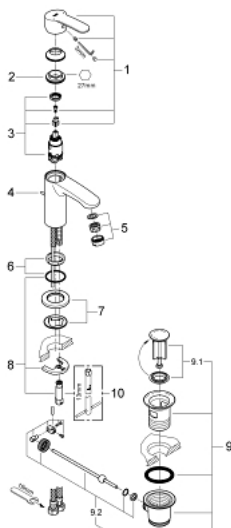

23 037 002 EUROSTYLE COSMOPOLITAN СМЕСИТЕЛ ЗА УМИВАЛНИК 1/2", ЕДНОРЪКОХВАТКОВ, S-РАЗМЕР

PRODUCT DESCRIPTION

- Colour: хром
- Еднодупков монтаж
- Метална ръкохватка
- GROHE SilkMove 28 mm керамичен картуш
- GROHE LongLife хромирано покритие
- GROHE FastFixation
- Аератор
- Изпразнител 1 1/4"
- Меки връзки

23 037 002 **EUROSTYLE COSMOPOLITAN СМЕСИТЕЛ ЗА УМИВАЛНИК 1/2",
ЕДНОРЪКОХВАТКОВ, S-РАЗМЕР**

SPARE PARTS, януари 2012 – now

- 1: Ръкохватка (Spare part-nr. 46749000)
- 2: Fitting ring (Spare part-nr. 46715000)
- 3: Картуш (Spare part-nr. 46580000)
- 4: Активиращ прът (Spare part-nr. 46739000)
- 5: Аератор (Spare part-nr. 13929000)
- 6: Center ring (Spare part-nr. 46719000)
- 7: Покриваща розетка (Spare part-nr. 48165000)
- 8: Комплект за монтиране на болтове (Spare part-nr. 46671000)
- 9: Изпразнител 3/4" (Spare part-nr. 28910000)
- 9.1: Тапа за отточен сифон (Spare part-nr. 07182000)
- 9.2: Прът ексцентрик (Spare part-nr. 07052000)
- 10: Ключ за монтаж (Spare part-nr. 19017000)*