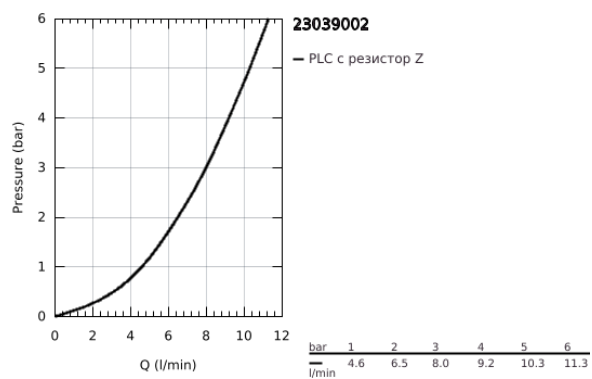

## 23 039 002 EUROSTYLE COSMOPOLITAN СТОЯЩ ВЕНТИЛ XS-РАЗМЕР

### PRODUCT DESCRIPTION

- Colour: хром
- Еднодупков монтаж
- Метална ръкохватка
- Керамична глава 1/2", 90°
- GROHE LongLife хромирано покритие
- Аератор
- Минимално налягане 1 бар.
- Шумоизолиращ клас I според DIN 4109
- Гайка 1/2" x 10.5 mm