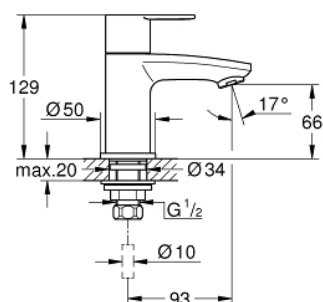

### PRODUCT DESCRIPTION

- Colour: хром
- Еднодупков монтаж
- Метална ръкохватка
- Керамична глава 1/2", 90°
- GROHE LongLife хромирано покритие
- Аератор
- Минимално налягане 1 бар.
- Шумоизолиращ клас I според DIN 4109
- Гайка 1/2" x 10.5 mm

## 23 039 002 EUROSTYLE COSMOPOLITAN СТОЯЩ ВЕНТИЛ XS-РАЗМЕР

### SPARE PARTS, март 2010 – now

1: Ръкохватка (Spare part-nr. 48067000)

1.1: Комплект за монтаж на резервна ръкохватка (Spare part-nr. 45186000 )

1.1.1: O-ring Ø 18.2 x Ø 1.7 (Spare part-nr. 0392400M)

2: Керамична глава 1/2" (Spare part-nr. 45882000)

6: Coupling nut 1/2" x 14.5 mm (Spare part-nr. 1290200M)\*

\* Optional accessories