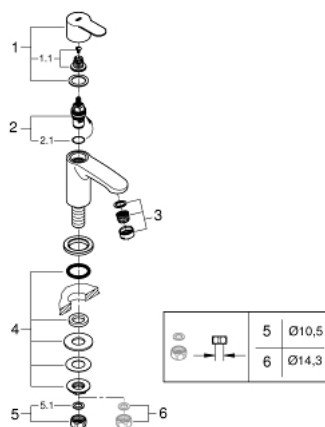

### PRODUCT DESCRIPTION

- Colour: хром
- Еднодупков монтаж
- Метална ръкохватка
- Керамична глава 1/2", 90°
- GROHE LongLife хромирано покритие
- Аератор
- Минимално налягане 1 бар.
- Шумоизолиращ клас I според DIN 4109
- Гайка 1/2" x 10.5 mm

### SPARE PARTS, март 2010 – now

1: Ръкохватка (Spare part-nr. 48067000)

1.1: Комплект за монтаж на резервна ръкохватка (Spare part-nr. 45186000 )

1.1.1: O-ring Ø 18.2 x Ø 1.7 (Spare part-nr. 0392400M)

2: Керамична глава 1/2" (Spare part-nr. 45882000)

2.1: O-ring Ø 18.2 x Ø 1.7 (Spare part-nr. 0392400M)

3: Еко аератор (Spare part-nr. 13951000)

4: Shank fastening assembly 1/2" (Spare part-nr. 45000000)

5: Винт 1/2" (Spare part-nr. 1290100M)

5.1: Уплътнение Ø18,5 x Ø12 x 2 (Spare part-nr. 0138900M)

6: Coupling nut 1/2" x 14.5 mm (Spare part-nr. 1290200M)\*

\* Optional accessories