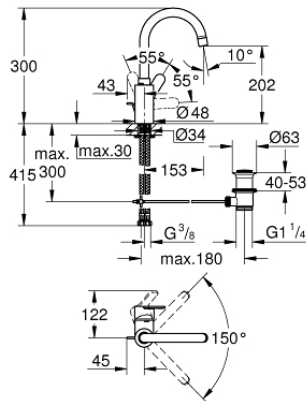

**23 043 003 EUROSTYLE COSMOPOLITAN СМЕСИТЕЛ ЗА УМИВАЛНИК 1/2",  
ЕДНОРЪКОХВАТКОВ,  
L-РАЗМЕР**

**PRODUCT DESCRIPTION**

- Colour: хром
- Еднодупков монтаж
- Метална ръкохватка
- Скрито закрепване на ръкохватката
- GROHE SilkMove - 35 mm керамичен картуш
- Регулатор на дебита
- GROHE LongLife хромирано покритие
- водни пътища - без досег до олово и никел в смесителя
- GROHE FastFixation монтаж
- Аератор
- Подвижен тръбен чучур
- с дебитен ограничител
- Изпразнител 1 1/4"
- Меки връзки
- Минимално налягане 1 bar.

23 043 003 **EUROSTYLE COSMOPOLITAN СМЕСИТЕЛ ЗА УМИВАЛНИК 1/2",  
ЕДНОРЪКОХВАТКОВ,  
L-РАЗМЕР**

**SPARE PARTS**, август 2017 – now

- 1: Ръкохватка (Spare part-nr. 46750000)
- 2: Картуш (Spare part-nr. 46374000)
- 3: Аератор (Spare part-nr. 48418000)
- 4: Активиращ прът (Spare part-nr. 46739000)
- 5: Комплект за монтиране на болтове (Spare part-nr. 46671000)
- 6: Изпразнител 3/4" (Spare part-nr. 28910000)
- 6.1: Тапа за отточен сифон (Spare part-nr. 07182000)
- 6.2: Прът ексцентрик (Spare part-nr. 07052000)
- 7: Ключ (Spare part-nr. 19332000)\*
- 8: Ключ за монтаж (Spare part-nr. 19017000)\*
- 9: Прът ексцентрик (Spare part-nr. 07341000)\*