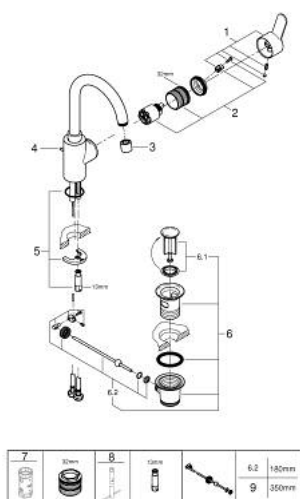

**23 043 003 EUROSTYLE COSMOPOLITAN СМЕСИТЕЛ ЗА УМИВАЛНИК 1/2",  
ЕДНОРЪКОХВАТКОВ,  
L-РАЗМЕР**

**PRODUCT DESCRIPTION**

- Colour: хром
- Еднодупков монтаж
- Метална ръкохватка
- Скрито закрепване на ръкохватката
- GROHE SilkMove - 35 mm керамичен картуш
- Регулатор на дебита
- GROHE LongLife хромирано покритие
- водни пътища - без досег до олово и никел в смесителя
- GROHE FastFixation монтаж
- Аератор
- Подвижен тръбен чучур
- с дебитен ограничител
- Изпразнител 1 1/4"
- Меки връзки
- Минимално налягане 1 bar.

23 043 003 **EUROSTYLE COSMOPOLITAN СМЕСИТЕЛ ЗА УМИВАЛНИК 1/2",  
ЕДНОРЪКОХВАТКОВ,  
L-РАЗМЕР**

**SPARE PARTS**, август 2017 – now

- 1: Ръкохватка (Spare part-nr. 46750000)
- 2: Картуш (Spare part-nr. 46374000)
- 3: Аератор (Spare part-nr. 48418000)
- 4: Активиращ прът (Spare part-nr. 46739000)
- 5: Комплект за монтиране на болтове (Spare part-nr. 46671000)
- 6: Изпразнител 3/4" (Spare part-nr. 28910000)
- 6.1: Тапа за отточен сифон (Spare part-nr. 07182000)
- 6.2: Прът ексцентрик (Spare part-nr. 07052000)
- 7: Ключ (Spare part-nr. 19332000)\*
- 8: Ключ за монтаж (Spare part-nr. 19017000)\*
- 9: Прът ексцентрик (Spare part-nr. 07341000)\*