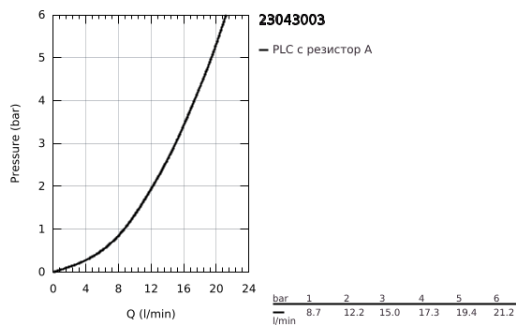

**23 043 003 EUROSTYLE COSMOPOLITAN СМЕСИТЕЛ ЗА УМИВАЛНИК 1/2",  
ЕДНОРЪКОХВАТКОВ,  
L-РАЗМЕР**

**PRODUCT DESCRIPTION**

- Colour: хром
- Еднодупков монтаж
- Метална ръкохватка
- Скрито закрепване на ръкохватката
- GROHE SilkMove - 35 mm керамичен картуш
- Регулатор на дебита
- GROHE LongLife хромирано покритие
- водни пътища - без досег до олово и никел в смесителя
- GROHE FastFixation монтаж
- Аератор
- Подвижен тръбен чучур
- с дебитен ограничител
- Изпразнител 1 1/4"
- Меки връзки
- Минимално налягане 1 bar.

23 043 003 **EUROSTYLE COSMOPOLITAN СМЕСИТЕЛ ЗА УМИВАЛНИК 1/2",  
ЕДНОРЪКОХВАТКОВ,  
L-РАЗМЕР**

**SPARE PARTS**, август 2017 – now

- 1: Ръкохватка (Spare part-nr. 46750000)
- 2: Картуш (Spare part-nr. 46374000)
- 3: Аератор (Spare part-nr. 48418000)
- 4: Активиращ прът (Spare part-nr. 46739000)
- 5: Комплект за монтиране на болтове (Spare part-nr. 46671000)
- 6: Изпразнител 3/4" (Spare part-nr. 28910000)
- 6.1: Тапа за отточен сифон (Spare part-nr. 07182000)
- 6.2: Прът ексцентрик (Spare part-nr. 07052000)
- 7: Ключ (Spare part-nr. 19332000)\*
- 8: Ключ за монтаж (Spare part-nr. 19017000)\*
- 9: Прът ексцентрик (Spare part-nr. 07341000)\*