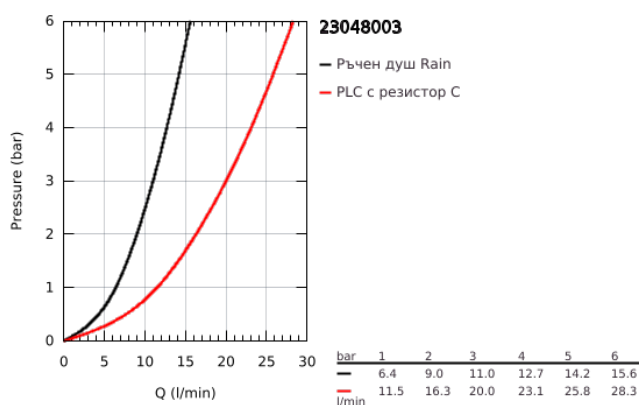

23 048 003 EUROSTYLE COSMOPOLITAN ЧЕТИРИДУПКОВА КОМБИНАЦИЯ ЗА ВАНА

PRODUCT DESCRIPTION

- Colour: хром
- GROHE SilkMove 46 mm керамичен картуш
- GROHE LongLife хромирано покритие
- Състои се от:
- Фиксатор за чучура
- елемент за едноръкохватков смесител
- Чучур за вана с аератор
- Превключвател за вана/душ
- Euphoria Cosmopolitan ръчен душ 6,6 l/min
- метален шлаух 2000 mm (хромиран за всеки цвят вариант)
- Меки връзки
- Извод за душ
- Защита от обратен поток
- Подходящо за тяло за вграждане 29 037 000
- Минимално налягане 1 bar.

23 048 003 EUROSTYLE COSMOPOLITAN ЧЕТИРИДУПКОВА КОМБИНАЦИЯ ЗА ВАНА

SPARE PARTS, ноември 2016 – now

- 1: Ръкохватка (Spare part-nr. 46726000)
 - 2: Капаче (Spare part-nr. 46727000)
 - 3: Картуш (Spare part-nr. 46048000)
 - 4: Мека връзка (Spare part-nr. 07227000)
 - 5: Филтър (Spare part-nr. 0700200M)
 - 6: Конусна гайка (Spare part-nr. 08864000)
 - 7: Пружина за кухненски смесители с издърпващ се душ (Spare part-nr. 00869000)
 - 8: Външна част на превключвател (Spare part-nr. 46721000)
 - 9: Превключвател (Spare part-nr. 45443000)
 - 9.1: Sealing washer $\varnothing 6 \times \varnothing 2$ (Spare part-nr. 0128300M)
 - 9.2: Sealing washer (Spare part-nr. 0120500M)
 - 10: Replacement kit for shank fastening (Spare part-nr. 45444000)
 - 11: Възвратен клапан (Spare part-nr. 08565000)
 - 12: Мека връзка (Spare part-nr. 07300000)
 - 13: Аератор (Spare part-nr. 13922000)
 - 14: Мека връзка (Spare part-nr. 48018000)
 - 15: Мека връзка (Spare part-nr. 48017000)
 - 16: Метален шлаух за душ (Spare part-nr. 28146000)
 - 17: Температурен ограничител (Spare part-nr. 46375000)*
 - 18: Ключ (Spare part-nr. 19332000)*
- * Optional accessories