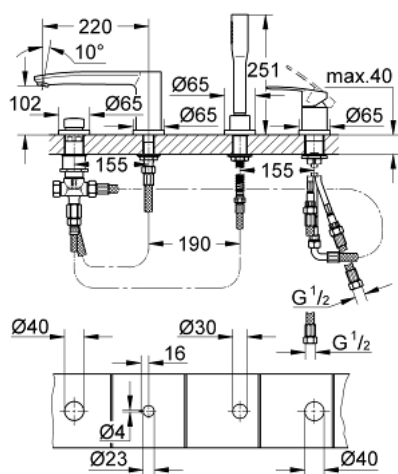

23 048 003 EUROSTYLE COSMOPOLITAN ЧЕТИРИДУПКОВА КОМБИНАЦИЯ ЗА ВАНА

PRODUCT DESCRIPTION

- Colour: хром
- GROHE SilkMove 46 mm керамичен картуш
- GROHE LongLife хромирано покритие
- Състои се от:
- Фиксатор за чучура
- елемент за едноръкохватков смесител
- Чучур за вана с аератор
- Превключвател за вана/душ
- Euphoria Cosmopolitan ръчен душ 6,6 l/min
- метален шлаух 2000 mm (хромиран за всеки цвят вариант)
- Меки връзки
- Извод за душ
- Защита от обратен поток
- Подходящо за тяло за вграждане 29 037 000
- Минимално налягане 1 bar.

23 048 003 EUROSTYLE COSMOPOLITAN ЧЕТИРИДУПКОВА КОМБИНАЦИЯ ЗА ВАНА

SPARE PARTS, ноември 2016 – now

- 1: Ръкохватка (Spare part-nr. 46726000)
 - 2: Капаче (Spare part-nr. 46727000)
 - 3: Картуш (Spare part-nr. 46048000)
 - 4: Мека връзка (Spare part-nr. 07227000)
 - 5: Филтър (Spare part-nr. 0700200M)
 - 6: Конусна гайка (Spare part-nr. 08864000)
 - 7: Пружина за кухненски смесители с издърпващ се душ (Spare part-nr. 00869000)
 - 8: Външна част на превключвател (Spare part-nr. 46721000)
 - 9: Превключвател (Spare part-nr. 45443000)
 - 9.1: Sealing washer $\varnothing 6 \times \varnothing 2$ (Spare part-nr. 0128300M)
 - 9.2: Sealing washer (Spare part-nr. 0120500M)
 - 10: Replacement kit for shank fastening (Spare part-nr. 45444000)
 - 11: Възвратен клапан (Spare part-nr. 08565000)
 - 12: Мека връзка (Spare part-nr. 07300000)
 - 13: Аератор (Spare part-nr. 13922000)
 - 14: Мека връзка (Spare part-nr. 48018000)
 - 15: Мека връзка (Spare part-nr. 48017000)
 - 16: Метален шлаух за душ (Spare part-nr. 28146000)
 - 17: Температурен ограничител (Spare part-nr. 46375000)*
 - 18: Ключ (Spare part-nr. 19332000)*
- * Optional accessories