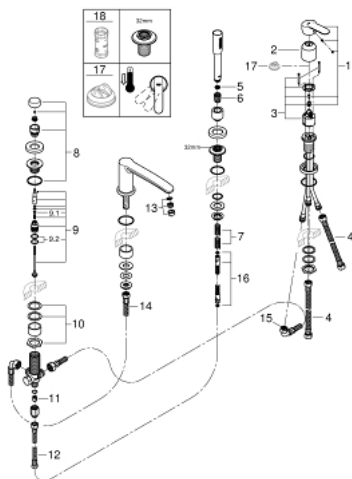

23 048 003 EUROSTYLE COSMOPOLITAN ЧЕТИРИДУПКОВА КОМБИНАЦИЯ ЗА ВАНА

PRODUCT DESCRIPTION

- Colour: хром
- GROHE SilkMove 46 mm керамичен картуш
- GROHE LongLife хромирано покритие
- Състои се от:
- Фиксатор за чучура
- елемент за едноръкохватков смесител
- Чучур за вана с аератор
- Превключвател за вана/душ
- Euphoria Cosmopolitan ръчен душ 6,6 l/min
- метален шлаух 2000 mm (хромиран за всеки цвят вариант)
- Меки връзки
- Извод за душ
- Защита от обратен поток
- Подходящо за тяло за вграждане 29 037 000
- Минимално налягане 1 bar.

23 048 003 EUROSTYLE COSMOPOLITAN ЧЕТИРИДУПКОВА КОМБИНАЦИЯ ЗА ВАНА

SPARE PARTS, ноември 2016 – now

- 1: Ръкохватка (Spare part-nr. 46726000)
 - 2: Капаче (Spare part-nr. 46727000)
 - 3: Картуш (Spare part-nr. 46048000)
 - 4: Мека връзка (Spare part-nr. 07227000)
 - 5: Филтър (Spare part-nr. 0700200M)
 - 6: Конусна гайка (Spare part-nr. 08864000)
 - 7: Пружина за кухненски смесители с издърпващ се душ (Spare part-nr. 00869000)
 - 8: Външна част на превключвател (Spare part-nr. 46721000)
 - 9: Превключвател (Spare part-nr. 45443000)
 - 9.1: Sealing washer $\varnothing 6 \times \varnothing 2$ (Spare part-nr. 0128300M)
 - 9.2: Sealing washer (Spare part-nr. 0120500M)
 - 10: Replacement kit for shank fastening (Spare part-nr. 45444000)
 - 11: Възвратен клапан (Spare part-nr. 08565000)
 - 12: Мека връзка (Spare part-nr. 07300000)
 - 13: Аератор (Spare part-nr. 13922000)
 - 14: Мека връзка (Spare part-nr. 48018000)
 - 15: Мека връзка (Spare part-nr. 48017000)
 - 16: Метален шлаух за душ (Spare part-nr. 28146000)
 - 17: Температурен ограничител (Spare part-nr. 46375000)*
 - 18: Ключ (Spare part-nr. 19332000)*
- * Optional accessories