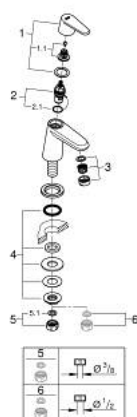

23 051 002 EURODISC COSMOPOLITAN СТОЯЦ ВЕНТИЛ XS-РАЗМЕР

PRODUCT DESCRIPTION

- Colour: хром
- Еднодупков монтаж
- Метална ръкохватка
- Керамична глава 1/2", 90°
- GROHE LongLife хромирано покритие
- GROHE EcoJoy - технология за намаляване разхода на вода
- максимален дебит (при 3 bar): 5 l/min
- SpeedClean аератор
- Гайка 1/2" x 10.5 mm
- Минимално налягане 1 bar.
- Щумоизолиращ клас I според DIN 4109

23 051 002 EURODISC COSMOPOLITAN СТОЯЦ ВЕНТИЛ XS-РАЗМЕР

SPARE PARTS, март 2016 – now

1: Ръкохватка (Spare part-nr. 48060000)

1.1: Комплект за монтаж на резервна ръкохватка (Spare part-nr. 45186000)

1.1.1: O-ring Ø 18.2 x Ø 1.7 (Spare part-nr. 0392400M)

2: Керамична глава 1/2" (Spare part-nr. 45882000)

2.1: O-ring Ø 18.2 x Ø 1.7 (Spare part-nr. 0392400M)

3: Аератор (Spare part-nr. 48159000)

4: Shank fastening assembly 1/2" (Spare part-nr. 45000000)

5: Винт 1/2" (Spare part-nr. 1290100M)

5.1: Уплътнение Ø18,5 x Ø12 x 2 (Spare part-nr. 0138900M)

6: Coupling nut 1/2" x 14.5 mm (Spare part-nr. 1290200M)*

* Optional accessories