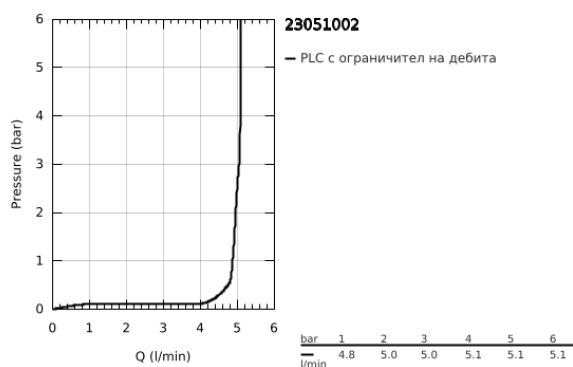

23 051 002 EURODISC COSMOPOLITAN СТОЯЦ ВЕНТИЛ XS-РАЗМЕР

PRODUCT DESCRIPTION

- Colour: хром
- Еднодупков монтаж
- Метална ръкохватка
- Керамична глава 1/2", 90°
- GROHE LongLife хромирано покритие
- GROHE EcoJoy - технология за намаляване разхода на вода
- максимален дебит (при 3 bar): 5 l/min
- SpeedClean аератор
- Гайка 1/2" x 10.5 mm
- Минимално налягане 1 bar.
- Щумоизолиращ клас I според DIN 4109