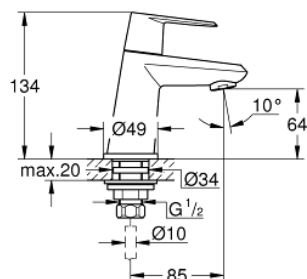

23 051 002 EURODISC COSMOPOLITAN СТОЯЦ ВЕНТИЛ XS-РАЗМЕР

PRODUCT DESCRIPTION

- Colour: хром
- Еднодупков монтаж
- Метална ръкохватка
- Керамична глава 1/2", 90°
- GROHE LongLife хромирано покритие
- GROHE EcoJoy - технология за намаляване разхода на вода
- максимален дебит (при 3 bar): 5 l/min
- SpeedClean аератор
- Гайка 1/2" x 10.5 mm
- Минимално налягане 1 bar.
- Щумоизолиращ клас I според DIN 4109

23 051 002 EURODISC COSMOPOLITAN СТОЯЦ ВЕНТИЛ XS-РАЗМЕР

SPARE PARTS, март 2016 – now

1: Ръкохватка (Spare part-nr. 48060000)

1.1: Комплект за монтаж на резервна ръкохватка (Spare part-nr. 45186000)

1.1.1: O-ring Ø 18.2 x Ø 1.7 (Spare part-nr. 0392400M)

2: Керамична глава 1/2" (Spare part-nr. 45882000)

2.1: O-ring Ø 18.2 x Ø 1.7 (Spare part-nr. 0392400M)

3: Аератор (Spare part-nr. 48159000)

4: Shank fastening assembly 1/2" (Spare part-nr. 45000000)

5: Винт 1/2" (Spare part-nr. 1290100M)

5.1: Уплътнение Ø18,5 x Ø12 x 2 (Spare part-nr. 0138900M)

6: Coupling nut 1/2" x 14.5 mm (Spare part-nr. 1290200M)*

* Optional accessories