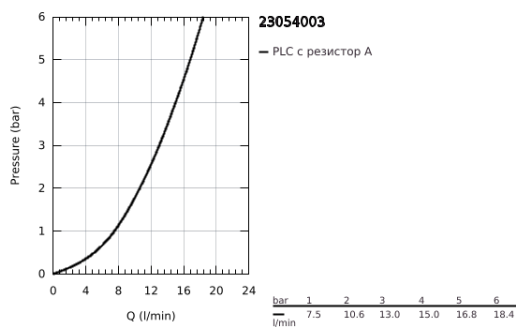

23 054 003 EURODISC COSMOPOLITAN СМЕСИТЕЛ ЗА УМИВАЛНИК 1/2", ЕДНОРЪКОХВАТКОВ, L-РАЗМЕР

PRODUCT DESCRIPTION

- Colour: хром
- Еднодупков монтаж
- Метална ръкохватка
- Скрито закрепване на ръкохватката
- GROHE SilkMove - 35 mm керамичен картуш
- Регулатор на дебита
- GROHE LongLife хромирано покритие
- GROHE FastFixation Plus - система за бърз монтаж
- Аератор
- Въртящ се тръбен чучур
- Завъртане на 0° / 150° / 360°
- Изпразнител 1 1/4"
- Меки връзки
- Минимално налягане 1 bar.
- Възможност да се монтира температурен ограничител (46 375)

23 054 003 **EURODISC COSMOPOLITAN СМЕСИТЕЛ ЗА УМИВАЛНИК 1/2",
ЕДНОРЪКОХВАТКОВ,
L-РАЗМЕР**

SPARE PARTS, август 2017 – now

- 1: Ръкохватка (Spare part-nr. 46750000)
- 2: Картуш (Spare part-nr. 46374000)
- 3: Аератор (Spare part-nr. 64186000)
- 4: Предпазен пръстен (Spare part-nr. 48420000)
- 5: Уплътнение Ø 13.5 x Ø 2.75 (Spare part-nr. 0128500M)
- 6: Активиращ прът (Spare part-nr. 46739000)
- 7: Комплект за монтиране на болтове (Spare part-nr. 46671000)
- 8: Изпразнител 3/4" (Spare part-nr. 28910000)
- 8.1: Тапа за отточен сифон (Spare part-nr. 07182000)
- 8.2: Прът ексцентрик (Spare part-nr. 07052000)
- 9: Ключ (Spare part-nr. 19332000)*
- 10: Ключ за монтаж (Spare part-nr. 19017000)*
- 11: Прът ексцентрик (Spare part-nr. 07341000)*