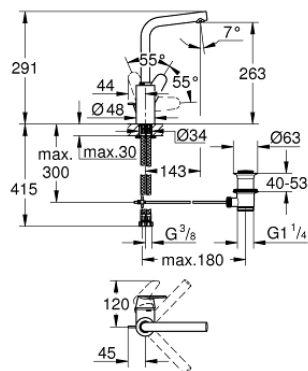

23 054 003 EURODISC COSMOPOLITAN СМЕСИТЕЛ ЗА УМИВАЛНИК 1/2", ЕДНОРЪКОХВАТКОВ, L-РАЗМЕР

PRODUCT DESCRIPTION

- Colour: хром
- Еднодупков монтаж
- Метална ръкохватка
- Скрито закрепване на ръкохватката
- GROHE SilkMove - 35 mm керамичен картуш
- Регулатор на дебита
- GROHE LongLife хромирано покритие
- GROHE FastFixation Plus - система за бърз монтаж
- Аератор
- Въртящ се тръбен чучур
- Завъртане на 0° / 150° / 360°
- Изпразнител 1 1/4"
- Меки връзки
- Минимално налягане 1 bar.
- Възможност да се монтира температурен ограничител (46 375)

23 054 003 **EURODISC COSMOPOLITAN СМЕСИТЕЛ ЗА УМИВАЛНИК 1/2",
ЕДНОРЪКОХВАТКОВ,
L-РАЗМЕР**

SPARE PARTS, август 2017 – now

- 1: Ръкохватка (Spare part-nr. 46750000)
- 2: Картуш (Spare part-nr. 46374000)
- 3: Аератор (Spare part-nr. 64186000)
- 4: Предпазен пръстен (Spare part-nr. 48420000)
- 5: Уплътнение Ø 13.5 x Ø 2.75 (Spare part-nr. 0128500M)
- 6: Активиращ прът (Spare part-nr. 46739000)
- 7: Комплект за монтиране на болтове (Spare part-nr. 46671000)
- 8: Изпразнител 3/4" (Spare part-nr. 28910000)
- 8.1: Тапа за отточен сифон (Spare part-nr. 07182000)
- 8.2: Прът ексцентрик (Spare part-nr. 07052000)
- 9: Ключ (Spare part-nr. 19332000)*
- 10: Ключ за монтаж (Spare part-nr. 19017000)*
- 11: Прът ексцентрик (Spare part-nr. 07341000)*