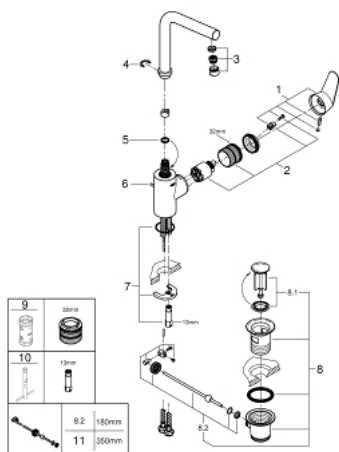

23 054 003 EURODISC COSMOPOLITAN СМЕСИТЕЛ ЗА УМИВАЛНИК 1/2", ЕДНОРЪКОХВАТКОВ, L-РАЗМЕР

PRODUCT DESCRIPTION

- Colour: хром
- Еднодупков монтаж
- Метална ръкохватка
- Скрито закрепване на ръкохватката
- GROHE SilkMove - 35 mm керамичен картуш
- Регулатор на дебита
- GROHE LongLife хромирано покритие
- GROHE FastFixation Plus - система за бърз монтаж
- Аератор
- Въртящ се тръбен чучур
- Завъртане на 0° / 150° / 360°
- Изпразнител 1 1/4"
- Меки връзки
- Минимално налягане 1 bar.
- Възможност да се монтира температурен ограничител (46 375)

23 054 003 **EURODISC COSMOPOLITAN СМЕСИТЕЛ ЗА УМИВАЛНИК 1/2",
ЕДНОРЪКОХВАТКОВ,
L-РАЗМЕР**

SPARE PARTS, август 2017 – now

- 1: Ръкохватка (Spare part-nr. 46750000)
- 2: Картуш (Spare part-nr. 46374000)
- 3: Аератор (Spare part-nr. 64186000)
- 4: Предпазен пръстен (Spare part-nr. 48420000)
- 5: Уплътнение Ø 13.5 x Ø 2.75 (Spare part-nr. 0128500M)
- 6: Активиращ прът (Spare part-nr. 46739000)
- 7: Комплект за монтиране на болтове (Spare part-nr. 46671000)
- 8: Изпразнител 3/4" (Spare part-nr. 28910000)
- 8.1: Тапа за отточен сифон (Spare part-nr. 07182000)
- 8.2: Прът ексцентрик (Spare part-nr. 07052000)
- 9: Ключ (Spare part-nr. 19332000)*
- 10: Ключ за монтаж (Spare part-nr. 19017000)*
- 11: Прът ексцентрик (Spare part-nr. 07341000)*