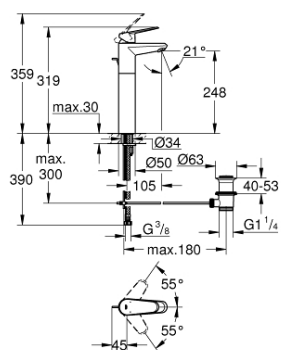

## 23 055 002 EURODISC COSMOPOLITAN СМЕСИТЕЛ ЗА УМИВАЛНИК 1/2", ЕДНОРЪКОХВАТКОВ XL-РАЗМЕР

### PRODUCT DESCRIPTION

- Colour: хром
- Еднодупков монтаж
- Метална ръкохватка
- Високо тяло за стоящи мивки тип "Купа"
- GROHE SilkMove - 35 mm керамичен картуш
- Регулатор на дебита
- Възможност за ограничаване на дебита до 2,5 l/min.
- GROHE LongLife хромирано покритие
- GROHE FastFixation
- Аератор
- Изпразнител 1 1/4"
- Меки връзки
- Възможност да се монтира температурен ограничител (46 375)
- Шумоизолиращ клас I според DIN 4109

### SPARE PARTS, март 2010 – now

- 1: Ръкохватка (Spare part-nr. 46738000)
- 2: Капаче (Spare part-nr. 46492000)
- 3: Screw coupling (Spare part-nr. 46460000)
- 4: Картуш (Spare part-nr. 46374000)
- 5: Активиращ прът (Spare part-nr. 46739000)
- 6: Аератор (Spare part-nr. 13929000)
- 7: Комплект за монтиране на болтове (Spare part-nr. 46645000)
- 8: Изпразнител 3/4" (Spare part-nr. 28910000)
- 8.1: Тапа за отточен сифон (Spare part-nr. 07182000)
- 8.2: Прът ексцентрик (Spare part-nr. 07052000)
- 9: Температурен ограничител (Spare part-nr. 46375000)\*
- 10: Ключ (Spare part-nr. 19332000)\*