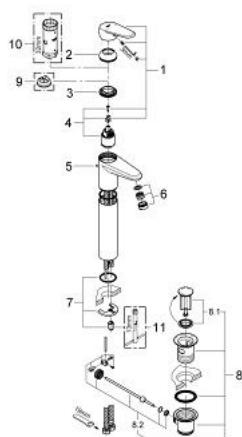

## 23 055 002 EURODISC COSMOPOLITAN СМЕСИТЕЛ ЗА УМИВАЛНИК 1/2", ЕДНОРЪКОХВАТКОВ XL-РАЗМЕР

### PRODUCT DESCRIPTION

- Colour: хром
- Еднодупков монтаж
- Метална ръкохватка
- Високо тяло за стоящи мивки тип "Купа"
- GROHE SilkMove - 35 mm керамичен картуш
- Регулатор на дебита
- Възможност за ограничаване на дебита до 2,5 l/min.
- GROHE LongLife хромирано покритие
- GROHE FastFixation
- Аератор
- Изпразнител 1 1/4"
- Меки връзки
- Възможност да се монтира температурен ограничител (46 375)
- Шумоизолиращ клас I според DIN 4109

### SPARE PARTS, март 2010 – now

- 1: Ръкохватка (Spare part-nr. 46738000)
- 2: Капаче (Spare part-nr. 46492000)
- 3: Screw coupling (Spare part-nr. 46460000)
- 4: Картуш (Spare part-nr. 46374000)
- 5: Активиращ прът (Spare part-nr. 46739000)
- 6: Аератор (Spare part-nr. 13929000)
- 7: Комплект за монтиране на болтове (Spare part-nr. 46645000)
- 8: Изпразнител 3/4" (Spare part-nr. 28910000)
- 8.1: Тапа за отточен сифон (Spare part-nr. 07182000)
- 8.2: Прът ексцентрик (Spare part-nr. 07052000)
- 9: Температурен ограничител (Spare part-nr. 46375000)\*
- 10: Ключ (Spare part-nr. 19332000)\*