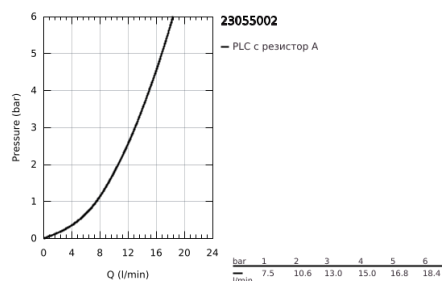

## 23 055 002 EURODISC COSMOPOLITAN СМЕСИТЕЛ ЗА УМИВАЛНИК 1/2", ЕДНОРЪКОХВАТКОВ XL-РАЗМЕР

### PRODUCT DESCRIPTION

- Colour: хром
- Еднодупков монтаж
- Метална ръкохватка
- Високо тяло за стоящи мивки тип "Купа"
- GROHE SilkMove - 35 mm керамичен картуш
- Регулатор на дебита
- Възможност за ограничаване на дебита до 2,5 l/min.
- GROHE LongLife хромирано покритие
- GROHE FastFixation
- Аератор
- Изпразнител 1 1/4"
- Меки връзки
- Възможност да се монтира температурен ограничител (46 375)
- Шумоизолиращ клас I според DIN 4109