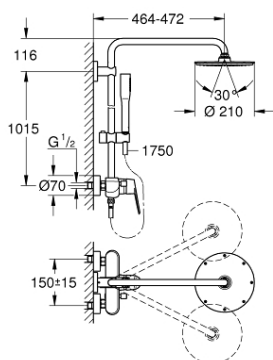

23 058 003 EUPHORIA EURODISC COSMOPOLITAN SYSTEM 210 ДУШ СИСТЕМА С ЕДНОРЪКОХВАТКОВ СМЕСИТЕЛ

PRODUCT DESCRIPTION

- Colour: хром
- Състои се от:
 - Хоризонтално, въртящо серамо за душ 450 mm
 - Смесител за душ с превключвател
 - извършва и превключването между:
 - Душ глава Rainshower Cosmopolitan 210(28 368 000)
 - Струя Rain
 - max. дебит при (3 bar.) 16 l/min
 - Със сферично закрепване
 - завъртане на $\pm 15^\circ$
 - Душ глава Euphoria Cosmopolitan Stick (27 400 000)
 - Струя Rain
 - максимален дебит (при 3 bar): 8.5 l/min
 - Регулируем елемент
 - Шлаух за душ Silverflex 1750 mm 1/2" x 1/2" (28 388 000)
 - max. дебит при (3 bar.) 16 l/min
 - GROHE SilkMove 46 mm керамичен картуш
 - GROHE DreamSpray перфектна струя
 - GROHE LongLife хромирано покритие
 - GROHE SpeedClean - система против натрупване на варовик
 - Inner WaterGuide - изолирано покритие
 - TwistStop функция против усукване
 - Подходящ за проточен бойлер от 18 kW/h
 - Минимален дебит 5 l/min.