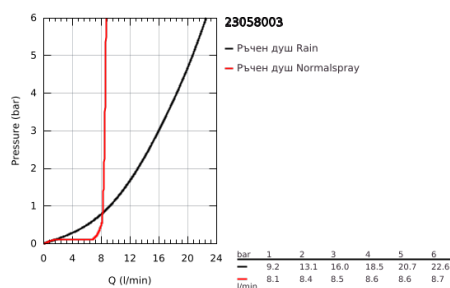

23 058 003 EUPHORIA EURODISC COSMOPOLITAN SYSTEM 210 ДУШ СИСТЕМА С ЕДНОРЪКОХВАТКОВ СМЕСИТЕЛ

PRODUCT DESCRIPTION

- Colour: хром
- Състои се от:
 - Хоризонтално, въртящо серамо за душ 450 mm
 - Смесител за душ с превключвател
 - извършва и превключването между:
 - Душ глава Rainshower Cosmopolitan 210(28 368 000)
 - Струя Rain
 - max. дебит при (3 bar.) 16 l/min
 - Със сферично закрепване
 - завъртане на $\pm 15^\circ$
 - Душ глава Euphoria Cosmopolitan Stick (27 400 000)
 - Струя Rain
 - максимален дебит (при 3 bar): 8.5 l/min
 - Регулируем елемент
 - Шлаух за душ Silverflex 1750 mm 1/2" x 1/2" (28 388 000)
 - max. дебит при (3 bar.) 16 l/min
 - GROHE SilkMove 46 mm керамичен картуш
 - GROHE DreamSpray перфектна струя
 - GROHE LongLife хромирано покритие
 - GROHE SpeedClean - система против натрупване на варовик
 - Inner WaterGuide - изолирано покритие
 - TwistStop функция против усукване
 - Подходящ за проточен бойлер от 18 kW/h
 - Минимален дебит 5 l/min.