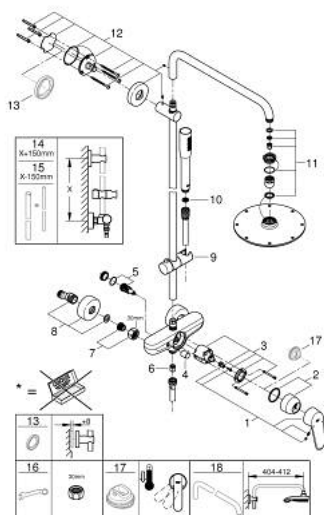

23 058 003 EUPHORIA EURODISC COSMOPOLITAN SYSTEM 210 ДУШ СИСТЕМА С ЕДНОРЪКОХВАТКОВ СМЕСИТЕЛ

SPARE PARTS, юни 2017 – now

- 1: Ръкохватка (Spare part-nr. 46743000)
 - 2: Капаче (Spare part-nr. 46427000)
 - 3: Картуш (Spare part-nr. 46048000)
 - 4: Външна част на превключвател (Spare part-nr. 64309000)
 - 5: Превключвател (Spare part-nr. 48178000)
 - 6: Възвратен клапан (Spare part-nr. 08565000)
 - 7: Винтова връзка 1/2" (Spare part-nr. 45044000)
 - 8: S- Връзка (Spare part-nr. 12662000)
 - 9: Регулируем елемент (Spare part-nr. 12140000)
 - 10: Филтър (Spare part-nr. 0700200M)
 - 11: Spare part set (Spare part-nr. 45933000)
 - 12: Държач за тръбно окачване (Spare part-nr. 48279000)
 - 13: Подложна шайба (Spare part-nr. 27180000)*
 - 14: Тръба за тръбно окачване (Spare part-nr. 48053000)*
 - 15: Тръба за тръбно окачване (Spare part-nr. 48054000)*
 - 16: Специален ключ (Spare part-nr. 19377000)*
 - 17: Температурен ограничител (Spare part-nr. 46308000)*
 - 18: Рамо за душ за душ системи (Spare part-nr. 14047000)*
- * Optional accessories