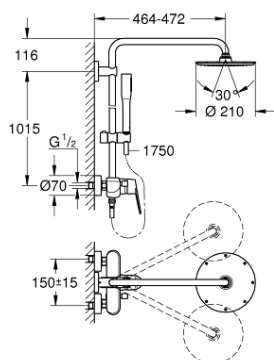

### PRODUCT DESCRIPTION

- Colour: хром
- Състои се от:
  - Хоризонтално, въртящо серамо за душ 450 mm
  - Смесител за душ с превключвател
  - извършва и превключването между:
    - Rainshower Cosmopolitan 210 метална душ глава
    - Струя Rain
  - Със сферично закрепване
  - завъртане на  $\pm 15^\circ$
  - Душ глава Euphoria Cosmopolitan Stick
  - Струя Rain
  - Регулируем елемент
- Шлаух за душ Silverflex 1750 mm 1/2" x 1/2" (28 388 000)
- GROHE EcoJoy 7,6 л/мин дебитен ограничител
- GROHE SilkMove 46 mm керамичен картуш
- GROHE DreamSpray перфектна струя
- GROHE LongLife хромирано покритие
- GROHE SpeedClean - система против натрупване на варовик
- Inner WaterGuide - изолирано покритие
- TwistStop функция против усукване
- Подходящ за проточен бойлер от 18 kW/h
- Минимално налягане 1 bar.

### SPARE PARTS, октомври 2018 – now

- 1: Ръкохватка (Spare part-nr. 46743000)
  - 2: Капаче (Spare part-nr. 46427000)
  - 3: Картуш (Spare part-nr. 46048000)
  - 4: Външна част на превключвател (Spare part-nr. 64309000)
  - 5: Превключвател (Spare part-nr. 48178000)
  - 6: Възвратен клапан (Spare part-nr. 08565000)
  - 7: Винтова връзка 1/2" (Spare part-nr. 45044000)
  - 8: S- Връзка (Spare part-nr. 12662000)
  - 9: Регулируем елемент (Spare part-nr. 12140000)
  - 10: Филтър (Spare part-nr. 0700200M)
  - 11: Spare part set (Spare part-nr. 48469000)
  - 12: Държач за тръбно окачване (Spare part-nr. 48279000)
  - 13: Подложна шайба (Spare part-nr. 27180000)\*
  - 14: Тръба за тръбно окачване (Spare part-nr. 48053000)\*
  - 15: Тръба за тръбно окачване (Spare part-nr. 48054000)\*
  - 16: Специален ключ (Spare part-nr. 19377000)\*
  - 17: Температурен ограничител (Spare part-nr. 46308000)\*
  - 18: Рамо за душ за душ системи (Spare part-nr. 14047000)\*
- \* Optional accessories