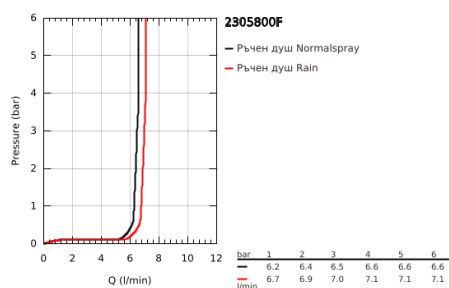

PRODUCT DESCRIPTION

- Colour: хром
- Състои се от:
  - Хоризонтално, въртящо серамо за душ 450 mm
  - Смесител за душ с превключвател
  - извършва и превключването между:
    - Rainshower Cosmopolitan 210 метална душ глава
    - Струя Rain
  - Със сферично закрепване
  - завъртане на $\pm 15^\circ$
  - Душ глава Euphoria Cosmopolitan Stick
  - Струя Rain
  - Регулируем елемент
- Шлаух за душ Silverflex 1750 mm 1/2" x 1/2" (28 388 000)
- GROHE EcoJoy 7,6 л/мин дебитен ограничител
- GROHE SilkMove 46 mm керамичен картуш
- GROHE DreamSpray перфектна струя
- GROHE LongLife хромирано покритие
- GROHE SpeedClean - система против натрупване на варовик
- Inner WaterGuide - изолирано покритие
- TwistStop функция против усукване
- Подходящ за проточен бойлер от 18 kW/h
- Минимално налягане 1 bar.