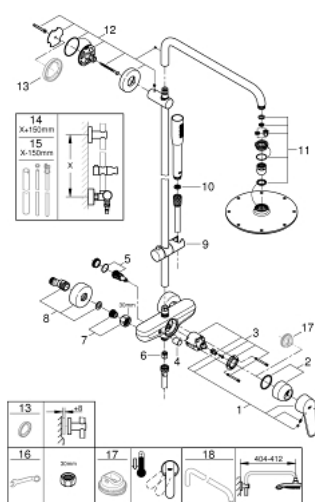

23 058 00F EUPHORIA EURODISC COSMOPOLITAN SYSTEM 210 ДУШ СИСТЕМА С ЕДНОРЪКОХВАТКОВ СМЕСИТЕЛ

SPARE PARTS, октомври 2018 – now

1. 1: Ръкохватка (Spare part-nr. 46743000)
   - 2: Капаче (Spare part-nr. 46427000)
   - 3: Картуш (Spare part-nr. 46048000)
   - 4: Външна част на превключвател (Spare part-nr. 64309000)
   - 5: Превключвател (Spare part-nr. 48178000)
   - 6: Възвратен клапан (Spare part-nr. 08565000)
   - 7: Винтова връзка 1/2" (Spare part-nr. 45044000)
   - 8: S- Връзка (Spare part-nr. 12662000)
   - 9: Регулируем елемент (Spare part-nr. 12140000)
   - 10: Филтър (Spare part-nr. 0700200M)
   - 11: Spare part set (Spare part-nr. 48469000)
   - 12: Държач за тръбно окачване (Spare part-nr. 48279000)
   - 13: Подложна шайба (Spare part-nr. 27180000)*
   - 14: Тръба за тръбно окачване (Spare part-nr. 48053000)*
   - 15: Тръба за тръбно окачване (Spare part-nr. 48054000)*
   - 16: Специален ключ (Spare part-nr. 19377000)*
   - 17: Температурен ограничител (Spare part-nr. 46308000)*
   - 18: Рамо за душ за душ системи (Spare part-nr. 14047000)*
2. Optional accessories