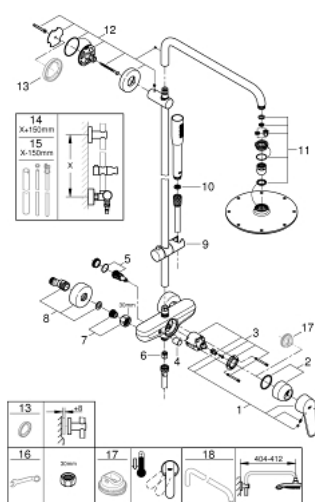

### PRODUCT DESCRIPTION

- Colour: хром
- Състои се от:
  - Хоризонтално, въртящо серамо за душ 450 mm
  - Смесител за душ с превключвател
  - извършва и превключването между:
    - Rainshower Cosmopolitan 210 метална душ глава
    - Струя Rain
  - Със сферично закрепване
  - завъртане на  $\pm 15^\circ$
  - Душ глава Euphoria Cosmopolitan Stick
  - Струя Rain
  - Регулируем елемент
- Шлаух за душ Silverflex 1750 mm 1/2" x 1/2" (28 388 000)
- GROHE EcoJoy 7,6 л/мин дебитен ограничител
- GROHE SilkMove 46 mm керамичен картуш
- GROHE DreamSpray перфектна струя
- GROHE LongLife хромирано покритие
- GROHE SpeedClean - система против натрупване на варовик
- Inner WaterGuide - изолирано покритие
- TwistStop функция против усукване
- Подходящ за проточен бойлер от 18 kW/h
- Минимално налягане 1 bar.

### SPARE PARTS, октомври 2018 – now

- 1: Ръкохватка (Spare part-nr. 46743000)
  - 2: Капаче (Spare part-nr. 46427000)
  - 3: Картуш (Spare part-nr. 46048000)
  - 4: Външна част на превключвател (Spare part-nr. 64309000)
  - 5: Превключвател (Spare part-nr. 48178000)
  - 6: Възвратен клапан (Spare part-nr. 08565000)
  - 7: Винтова връзка 1/2" (Spare part-nr. 45044000)
  - 8: S- Връзка (Spare part-nr. 12662000)
  - 9: Регулируем елемент (Spare part-nr. 12140000)
  - 10: Филтър (Spare part-nr. 0700200M)
  - 11: Spare part set (Spare part-nr. 48469000)
  - 12: Държач за тръбно окачване (Spare part-nr. 48279000)
  - 13: Подложна шайба (Spare part-nr. 27180000)\*
  - 14: Тръба за тръбно окачване (Spare part-nr. 48053000)\*
  - 15: Тръба за тръбно окачване (Spare part-nr. 48054000)\*
  - 16: Специален ключ (Spare part-nr. 19377000)\*
  - 17: Температурен ограничител (Spare part-nr. 46308000)\*
  - 18: Рамо за душ за душ системи (Spare part-nr. 14047000)\*
- \* Optional accessories