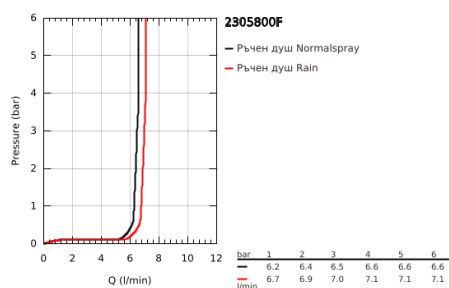

### PRODUCT DESCRIPTION

- Colour: хром
- Състои се от:
  - Хоризонтално, въртящо серамо за душ 450 mm
  - Смесител за душ с превключвател
  - извършва и превключването между:
    - Rainshower Cosmopolitan 210 метална душ глава
    - Струя Rain
  - Със сферично закрепване
  - завъртане на  $\pm 15^\circ$
  - Душ глава Euphoria Cosmopolitan Stick
  - Струя Rain
  - Регулируем елемент
- Шлаух за душ Silverflex 1750 mm 1/2" x 1/2" (28 388 000)
- GROHE EcoJoy 7,6 л/мин дебитен ограничител
- GROHE SilkMove 46 mm керамичен картуш
- GROHE DreamSpray перфектна струя
- GROHE LongLife хромирано покритие
- GROHE SpeedClean - система против натрупване на варовик
- Inner WaterGuide - изолирано покритие
- TwistStop функция против усукване
- Подходящ за проточен бойлер от 18 kW/h
- Минимално налягане 1 bar.