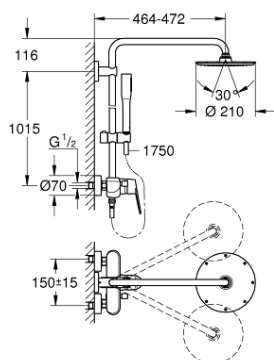

23 058 00F EUPHORIA EURODISC COSMOPOLITAN SYSTEM 210 ДУШ СИСТЕМА С ЕДНОРЪКОХВАТКОВ СМЕСИТЕЛ

PRODUCT DESCRIPTION

- Colour: хром
- Състои се от:
 - Хоризонтално, въртящо серамо за душ 450 mm
 - Смесител за душ с превключвател
 - извършва и превключването между:
 - Rainshower Cosmopolitan 210 метална душ глава
 - Струя Rain
 - Със сферично закрепване
 - завъртане на $\pm 15^\circ$
 - Душ глава Euphoria Cosmopolitan Stick
 - Струя Rain
 - Регулируем елемент
 - Шлаух за душ Silverflex 1750 mm 1/2" x 1/2" (28 388 000)
 - 7,6 l/мин дебитен ограничител
 - GROHE SilkMove 46 mm керамичен картуш
 - GROHE DreamSpray перфектна струя
 - GROHE LongLife хромирано покритие
 - GROHE SpeedClean - система против натрупване на варовик
 - Inner WaterGuide - изолирано покритие
 - TwistStop функция против усукване
 - Подходящ за проточен бойлер от 18 kW/h
 - Минимално налягане 1 bar.

23 058 00F EUPHORIA EURODISC COSMOPOLITAN SYSTEM 210 ДУШ СИСТЕМА С ЕДНОРЪКОХВАТКОВ СМЕСИТЕЛ

SPARE PARTS, октомври 2018 – now

- 1: Ръкохватка (Spare part-nr. 46743000)
 - 2: Капаче (Spare part-nr. 46427000)
 - 3: Картуш (Spare part-nr. 46048000)
 - 4: Външна част на превключвател (Spare part-nr. 64309000)
 - 5: Превключвател (Spare part-nr. 48178000)
 - 6: Възвратен клапан (Spare part-nr. 08565000)
 - 7: Винтова връзка 1/2" (Spare part-nr. 45044000)
 - 8: S- Връзка (Spare part-nr. 12662000)
 - 9: Регулируем елемент (Spare part-nr. 12140000)
 - 10: Филтър (Spare part-nr. 0700200M)
 - 11: Spare part set (Spare part-nr. 48469000)
 - 12: Държач за тръбно окачване (Spare part-nr. 48279000)
 - 13: Подложна шайба (Spare part-nr. 27180000)*
 - 14: Тръба за тръбно окачване (Spare part-nr. 48053000)*
 - 15: Тръба за тръбно окачване (Spare part-nr. 48054000)*
 - 16: Специален ключ (Spare part-nr. 19377000)*
 - 17: Температурен ограничител (Spare part-nr. 46308000)*
 - 18: Рамо за душ за душ системи (Spare part-nr. 14047000)*
- * Optional accessories