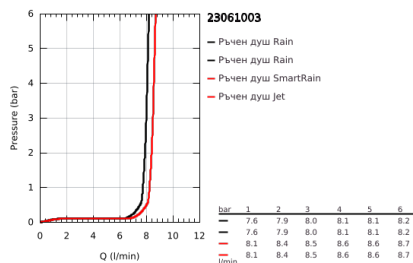

### PRODUCT DESCRIPTION (1/2)

- Colour: хром
- Състои се от:
  - Горизонтално, въртящо серамо за душ 450 mm
  - Смесител за душ с превключвател
  - извършва и превключването между:
    - душ глава Euphoria 260 (26 457)
    - видове струи: Rain, SmartRain, Jet
    - максимален дебит (при 3 bar): 8.5 l/min
    - Със сферично закрепване
    - завъртане на  $\pm 15^\circ$
    - Душ глава Euphoria Cosmopolitan Stick (27 400 000)
    - Струя Rain
    - максимален дебит (при 3 bar): 8.5 l/min
    - Регулируем елемент
    - Шлаух за душ Silverflex 1750 mm 1/2" x 1/2" (28 388 000)
    - GROHE SilkMove 46 mm керамичен картуш
    - GROHE DreamSpray перфектна струя
    - GROHE LongLife хромирано покритие
    - GROHE EcoJoy - технология за намаляване разхода на вода
    - Flexible Installation - (регулиране на горната скоба, за да се използват съществуващи дупки)
    - Inner WaterGuide - изолирано покритие
    - GROHE SpeedClean - система против натрупване на варовик
    - TwistStop функция против усукване
    - Подходящ за проточен бойлер от 18 kW/h
    - Минимален захванващ дебит 7l/min.
    - Минимално налягане 1 bar.