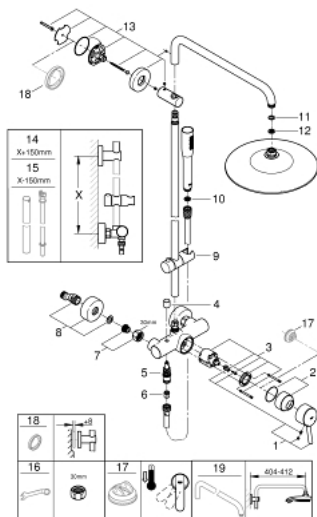

### SPARE PARTS, януари 2020 – now

- 1: Ръкохватка (Spare part-nr. 46723000)
  - 2: Капаче (Spare part-nr. 46025000)
  - 3: Картуш (Spare part-nr. 46048000)
  - 4: Външна част на превключвател (Spare part-nr. 64309000)
  - 5: Превключвател (Spare part-nr. 65655000)
  - 6: Възвратен клапан (Spare part-nr. 08565000)
  - 7: Винтова връзка 1/2" (Spare part-nr. 45044000)
  - 7.1: Seal Ø 15 x Ø 2 (Spare part-nr. 0311900M)
  - 8: S- Връзка (Spare part-nr. 12662000)
  - 9: Регулируем елемент (Spare part-nr. 12140000)
  - 10: Филтър (Spare part-nr. 0700200M)
  - 11: Уплътнение Ø18,5 x Ø12 x 2 (Spare part-nr. 0138900M)
  - 12: Филтър (Spare part-nr. 48007000)
  - 13: Държач за тръбно окачване (Spare part-nr. 48279000)
  - 14: Тръба за тръбно окачване (Spare part-nr. 48514000)\*
  - 15: Тръба за тръбно окачване (Spare part-nr. 48515000)\*
  - 16: Специален ключ (Spare part-nr. 19377000)\*
  - 17: Температурен ограничител (Spare part-nr. 46375000)\*
  - 18: Тръба за тръбно окачване (Spare part-nr. 48054000)\*
  - 19: Рамо за душ за душ системи (Spare part-nr. 14047000)\*
- \* Optional accessories