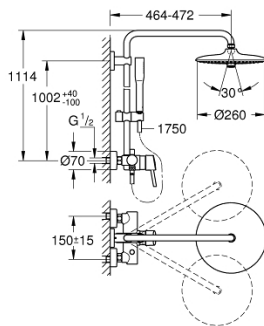

### PRODUCT DESCRIPTION (1/2)

- Colour: хром
- Състои се от:
  - Горизонтално, въртящо серамо за душ 450 mm
  - Смесител за душ с превключвател
  - извършва и превключването между:
    - душ глава Euphoria 260 (26 457)
    - видове струи: Rain, SmartRain, Jet
    - максимален дебит (при 3 bar): 8.5 l/min
    - Със сферично закрепване
    - завъртане на  $\pm 15^\circ$
    - Душ глава Euphoria Cosmopolitan Stick (27 400 000)
    - Струя Rain
    - максимален дебит (при 3 bar): 8.5 l/min
    - Регулируем елемент
    - Шлаух за душ Silverflex 1750 mm 1/2" x 1/2" (28 388 000)
    - GROHE SilkMove 46 mm керамичен картуш
    - GROHE DreamSpray перфектна струя
    - GROHE LongLife хромирано покритие
    - GROHE EcoJoy - технология за намаляване разхода на вода
    - Flexible Installation - (регулиране на горната скоба, за да се използват съществуващи дупки)
    - Inner WaterGuide - изолирано покритие
    - GROHE SpeedClean - система против натрупване на варовик
    - TwistStop функция против усукване
    - Подходящ за проточен бойлер от 18 kW/h
    - Минимален захванващ дебит 7l/min.
    - Минимално налягане 1 bar.