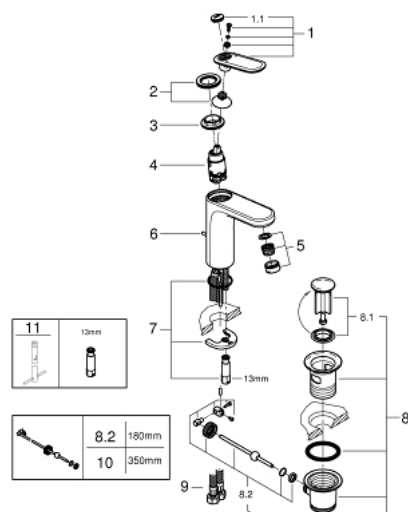

23 064 000 VERIS СМЕСИТЕЛ ЗА УМИВАЛНИК 1/2", ЕДНОРЪКОХВАТКОВ, М-РАЗМЕР

PRODUCT DESCRIPTION

- Colour: хром
- Еднодупков монтаж
- GROHE SilkMove 28 mm керамичен картуш
- GROHE LongLife хромирано покритие
- SpeedClean аератор
- Изпразнител 1 1/4"
- Меки връзки
- Минимално налягане 1 bar.

23 064 000 VERIS СМЕСИТЕЛ ЗА УМИВАЛНИК 1/2", ЕДНОРЪКОХВАТКОВ, М-РАЗМЕР

SPARE PARTS, юли 2016 – now

- 1: Ръкохватка (Spare part-nr. 46661000)
 - 1.1: Капаче (Spare part-nr. 46672000)
 - 2: Капаче (Spare part-nr. 46662000)
 - 3: Ring (Spare part-nr. 64571000)
 - 4: Картуш (Spare part-nr. 46580000)
 - 5: Аератор (Spare part-nr. 13929000)
 - 6: Активиращ прът (Spare part-nr. 46739000)
 - 7: Комплект за монтиране на болтове (Spare part-nr. 46671000)
 - 8: Изпразнител 3/4" (Spare part-nr. 28910000)
 - 8.1: Тапа за отточен сифон (Spare part-nr. 07182000)
 - 8.2: Прът ексцентрик (Spare part-nr. 07052000)
 - 9: Мека връзка (Spare part-nr. 46255000)
 - 10: Прът ексцентрик (Spare part-nr. 07341000)*
 - 11: Ключ за монтаж (Spare part-nr. 19017000)*
- * Optional accessories