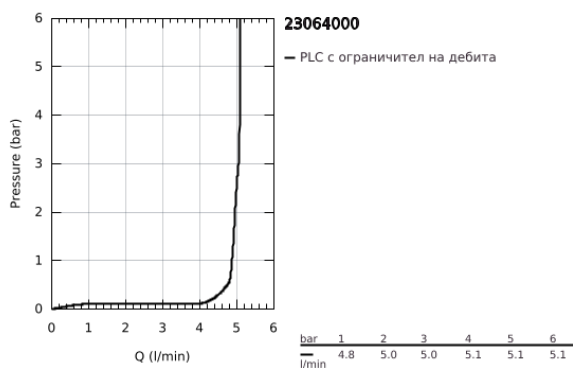

23 064 000 VERIS СМЕСИТЕЛ ЗА УМИВАЛНИК 1/2", ЕДНОРЪКОХВАТКОВ, М-РАЗМЕР

PRODUCT DESCRIPTION

- Colour: хром
- Еднодупков монтаж
- GROHE SilkMove 28 mm керамичен картуш
- GROHE LongLife хромирано покритие
- SpeedClean аератор
- Изпразнител 1 1/4"
- Меки връзки
- Минимално налягане 1 bar.

23 064 000 VERIS СМЕСИТЕЛ ЗА УМИВАЛНИК 1/2", ЕДНОРЪКОХВАТКОВ, М-РАЗМЕР

SPARE PARTS, юли 2016 – now

- 1: Ръкохватка (Spare part-nr. 46661000)
 - 1.1: Капаче (Spare part-nr. 46672000)
 - 2: Капаче (Spare part-nr. 46662000)
 - 3: Ring (Spare part-nr. 64571000)
 - 4: Картуш (Spare part-nr. 46580000)
 - 5: Аератор (Spare part-nr. 13929000)
 - 6: Активиращ прът (Spare part-nr. 46739000)
 - 7: Комплект за монтиране на болтове (Spare part-nr. 46671000)
 - 8: Изпразнител 3/4" (Spare part-nr. 28910000)
 - 8.1: Тапа за отточен сифон (Spare part-nr. 07182000)
 - 8.2: Прът ексцентрик (Spare part-nr. 07052000)
 - 9: Мека връзка (Spare part-nr. 46255000)
 - 10: Прът ексцентрик (Spare part-nr. 07341000)*
 - 11: Ключ за монтаж (Spare part-nr. 19017000)*
- * Optional accessories