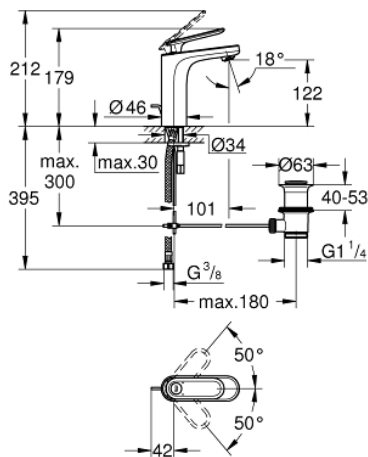

23 064 000 VERIS СМЕСИТЕЛ ЗА УМИВАЛНИК 1/2", ЕДНОРЪКОХВАТКОВ, М-РАЗМЕР

PRODUCT DESCRIPTION

- Colour: хром
- Еднодупков монтаж
- GROHE SilkMove 28 mm керамичен картуш
- GROHE LongLife хромирано покритие
- SpeedClean аератор
- Изпразнител 1 1/4"
- Меки връзки
- Минимално налягане 1 bar.

23 064 000 VERIS СМЕСИТЕЛ ЗА УМИВАЛНИК 1/2", ЕДНОРЪКОХВАТКОВ, М-РАЗМЕР

SPARE PARTS, юли 2016 – now

- 1: Ръкохватка (Spare part-nr. 46661000)
 - 1.1: Капаче (Spare part-nr. 46672000)
 - 2: Капаче (Spare part-nr. 46662000)
 - 3: Ring (Spare part-nr. 64571000)
 - 4: Картуш (Spare part-nr. 46580000)
 - 5: Аератор (Spare part-nr. 13929000)
 - 6: Активиращ прът (Spare part-nr. 46739000)
 - 7: Комплект за монтиране на болтове (Spare part-nr. 46671000)
 - 8: Изпразнител 3/4" (Spare part-nr. 28910000)
 - 8.1: Тапа за отточен сифон (Spare part-nr. 07182000)
 - 8.2: Прът ексцентрик (Spare part-nr. 07052000)
 - 9: Мека връзка (Spare part-nr. 46255000)
 - 10: Прът ексцентрик (Spare part-nr. 07341000)*
 - 11: Ключ за монтаж (Spare part-nr. 19017000)*
- * Optional accessories