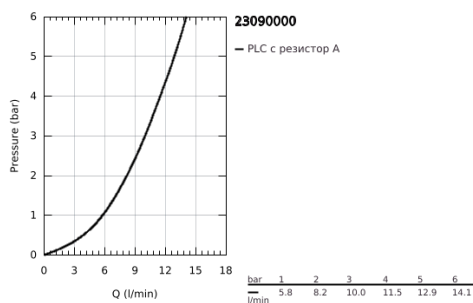

23 090 000 BAUCURVE СМЕСИТЕЛ ЗА УМИВАЛНИК 1/2", ЕДНОРЪКОХВАТКОВ

PRODUCT DESCRIPTION

- Colour: хром
- Еднодупков монтаж
- Метална ръкохватка
- GROHE SmoothControl 28 mm- керамичен картуш
- GROHE LongLife хромирано покритие
- Подвижен тръбен чучур
- Аератор
- Изпразнител 1 1/4"
- Меки връзки
- Система за бърз монтаж

23 090 000 BAUCURVE СМЕСИТЕЛ ЗА УМИВАЛНИК 1/2", ЕДНОРЪКОХВАТКОВ

SPARE PARTS, май 2012 – now

- 1: Ръкохватка (Spare part-nr. 46777000)
 - 2: Картуш (Spare part-nr. 46580000)
 - 3: Аератор (Spare part-nr. 13928000)
 - 4: Активиращ прът (Spare part-nr. 06329000)
 - 5: Комплект за монтиране на болтове (Spare part-nr. 46249000)
 - 6: Fitting ring (Spare part-nr. 07419000)
 - 7: Капаче (Spare part-nr. 46581000)
 - 8: Ключ за монтаж (Spare part-nr. 19017000)*
- * Optional accessories