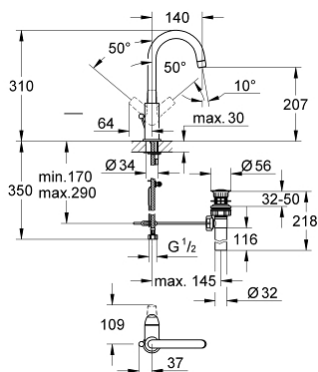

23 090 000 BAUCURVE СМЕСИТЕЛ ЗА УМИВАЛНИК 1/2", ЕДНОРЪКОХВАТКОВ

PRODUCT DESCRIPTION

- Colour: хром
- Еднодупков монтаж
- Метална ръкохватка
- GROHE SmoothControl 28 mm- керамичен картуш
- GROHE LongLife хромирано покритие
- Подвижен тръбен чучур
- Аератор
- Изпразнител 1 1/4"
- Меки връзки
- Система за бърз монтаж

23 090 000 BAUCURVE СМЕСИТЕЛ ЗА УМИВАЛНИК 1/2", ЕДНОРЪКОХВАТКОВ

SPARE PARTS, май 2012 – now

- 1: Ръкохватка (Spare part-nr. 46777000)
 - 2: Картуш (Spare part-nr. 46580000)
 - 3: Аератор (Spare part-nr. 13928000)
 - 4: Активиращ прът (Spare part-nr. 06329000)
 - 5: Комплект за монтиране на болтове (Spare part-nr. 46249000)
 - 6: Fitting ring (Spare part-nr. 07419000)
 - 7: Капаче (Spare part-nr. 46581000)
 - 8: Ключ за монтаж (Spare part-nr. 19017000)*
- * Optional accessories