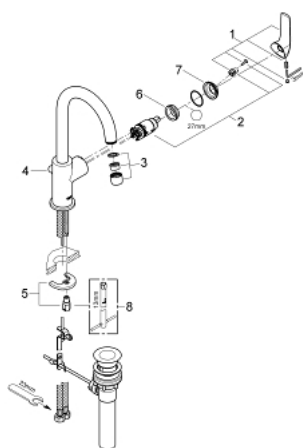

23 090 000 BAUCURVE СМЕСИТЕЛ ЗА УМИВАЛНИК 1/2", ЕДНОРЪКОХВАТКОВ

PRODUCT DESCRIPTION

- Colour: хром
- Еднодупков монтаж
- Метална ръкохватка
- GROHE SmoothControl 28 mm- керамичен картуш
- GROHE LongLife хромирано покритие
- Подвижен тръбен чучур
- Аератор
- Изпразнител 1 1/4"
- Меки връзки
- Система за бърз монтаж

23 090 000 BAUCURVE СМЕСИТЕЛ ЗА УМИВАЛНИК 1/2", ЕДНОРЪКОХВАТКОВ

SPARE PARTS, май 2012 – now

- 1: Ръкохватка (Spare part-nr. 46777000)
 - 2: Картуш (Spare part-nr. 46580000)
 - 3: Аератор (Spare part-nr. 13928000)
 - 4: Активиращ прът (Spare part-nr. 06329000)
 - 5: Комплект за монтиране на болтове (Spare part-nr. 46249000)
 - 6: Fitting ring (Spare part-nr. 07419000)
 - 7: Капаче (Spare part-nr. 46581000)
 - 8: Ключ за монтаж (Spare part-nr. 19017000)*
- * Optional accessories